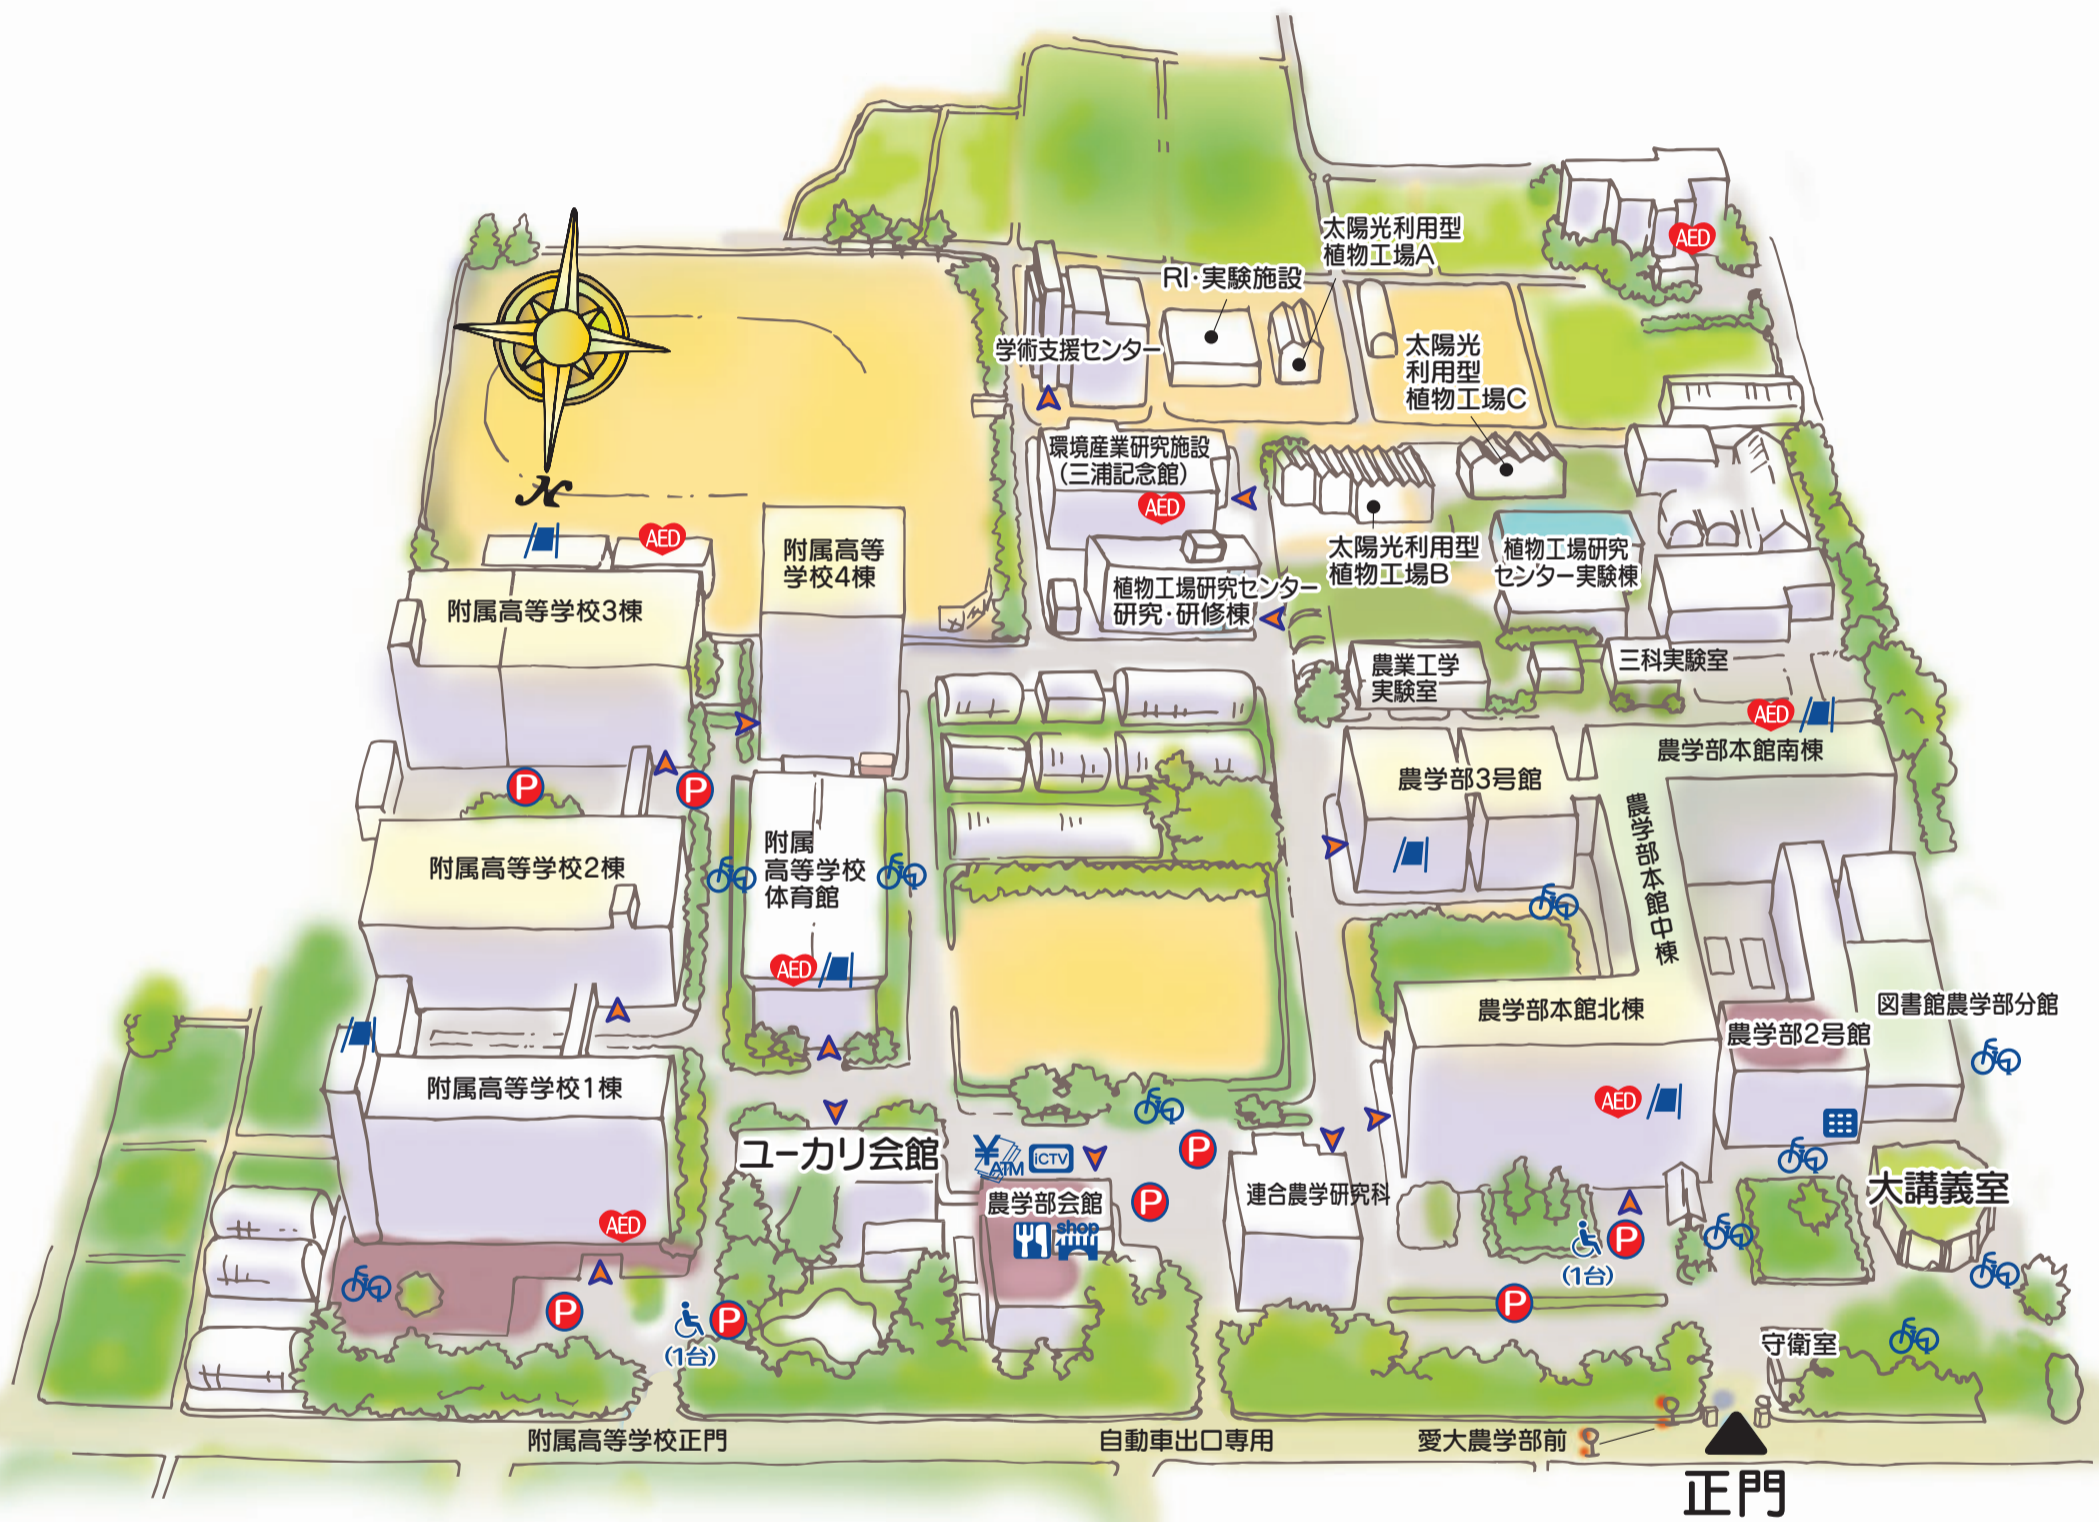

樽味キャンパス

アイコン凡例

- ▲ 出入口
- Ⓟ 駐車場
- ♿ 車いす駐車場
- 🚲 駐輪場
- 🏧 ATM
- 🚑 AED自動体外式除細動器
- 🍴 食堂・カフェ
- 🛍️ ショップ
- ☎️ 公衆電話
- 📺 愛キャンパステレビ
- 📄 電子掲示板
- 🚚 担架