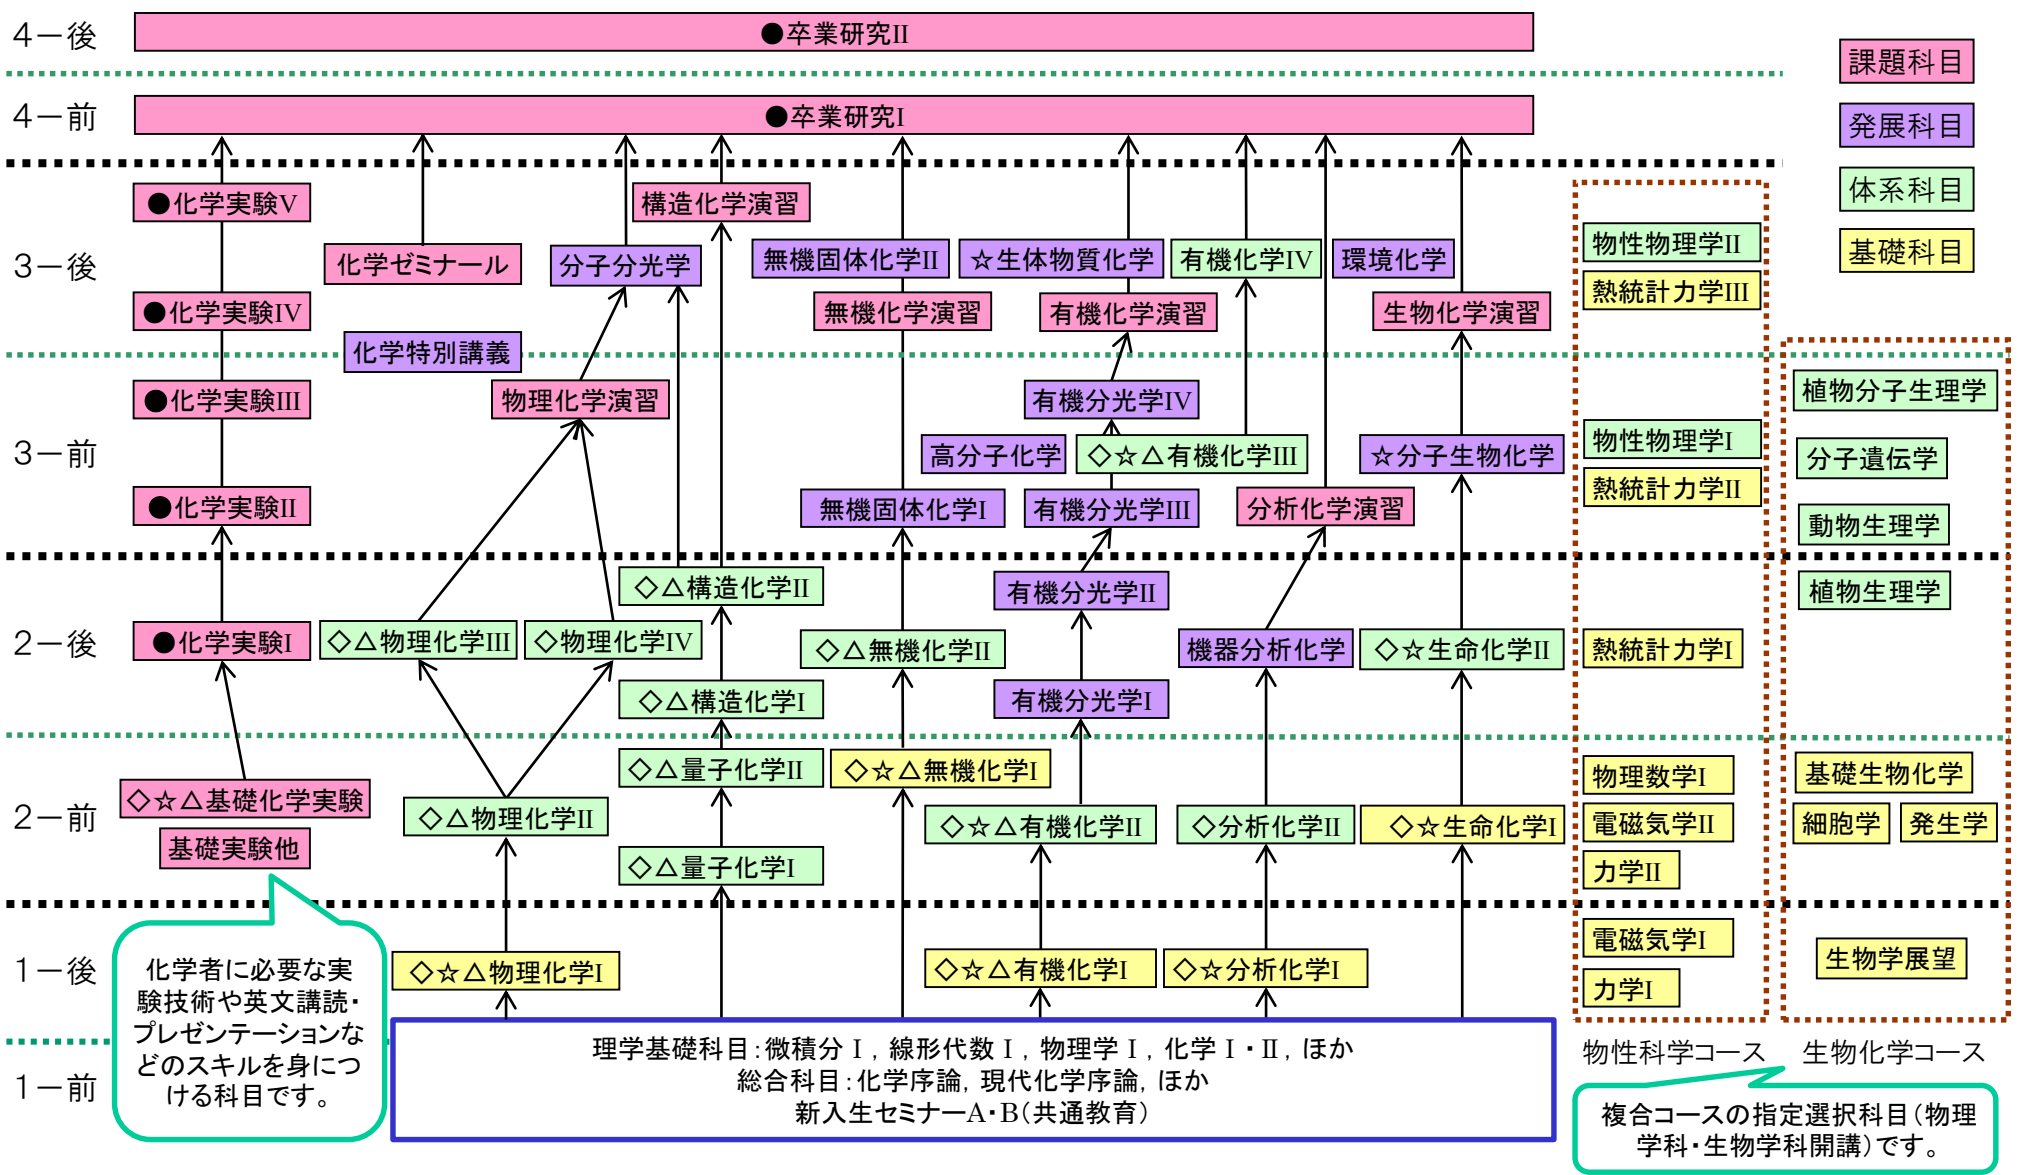

# 理学部 化学科 カリキュラムマップ 2017

- = 必修科目(全コース)
- ◇ = 化学コース指定選択科目
- ☆ = 生物化学コース指定選択科目
- △ = 物性科学コース指定選択科目

化学者に必要な実験技術や英文講読・プレゼンテーションなどのスキルを身につける科目です。

複合コースの指定選択科目(物理学科・生物学科開講)です。

# 理学部 化学科 カリキュラムマップ 2016

- = 必修科目(全コース)
- ◇ = 化学コース指定選択科目
- ☆ = 生物化学コース指定選択科目
- △ = 物性科学コース指定選択科目