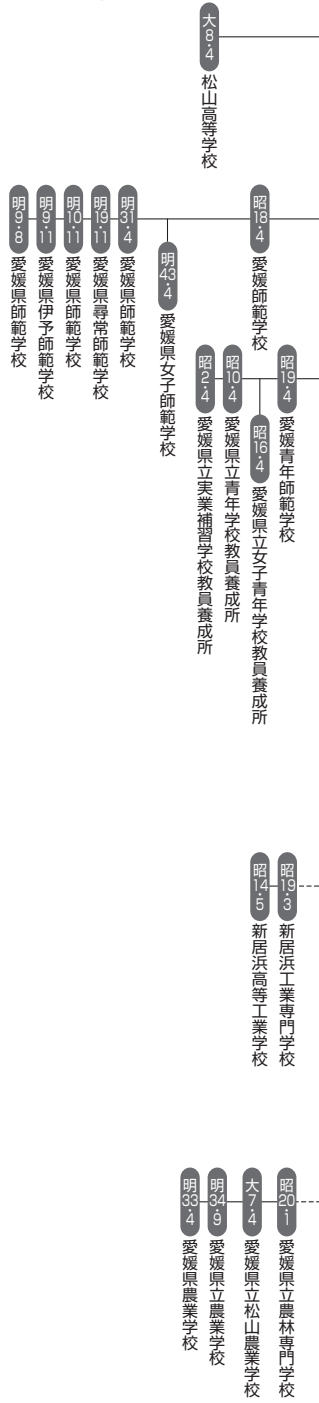

# 沿革

## 昭24-5-31 愛媛大学

### 学部等

昭24-5 教育学部

平28-4 社会共創学部

昭43-4 理学部

昭48-9 医学部

昭24-5 工学部

昭29-4 農学部

昭43-4 教養部  
⇒平成8年3月 廃止