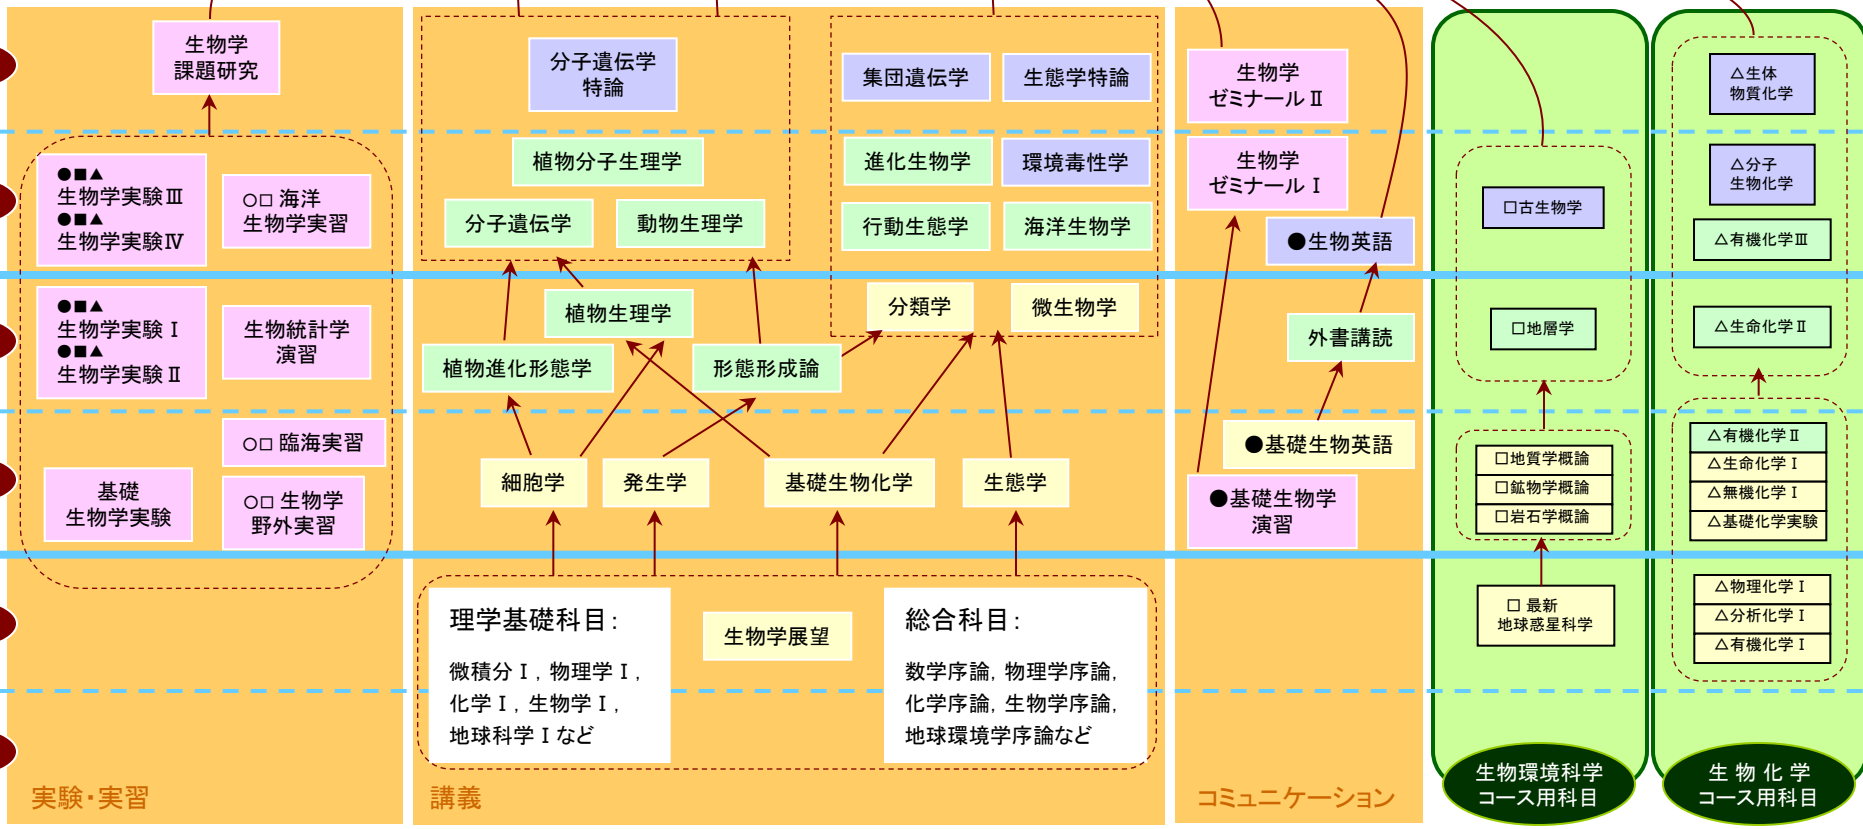

理学部 生物学科 カリキュラムマップ(2017 年度入学生)

課題科目
発展科目
体系科目
基礎科目

● 生物学コース必修
○ 生物学コース指定選択
■ 生態環境科学コース必修
□ 生態環境科学コース指定選択
▲ 生物化学コース必修
△ 生物化学コース指定選択

4後

4前

3後

3前

2後

2前

1後

1前

実験・実習

講義

コミュニケーション

生物環境科学
コース用科目

生物化学
コース用科目