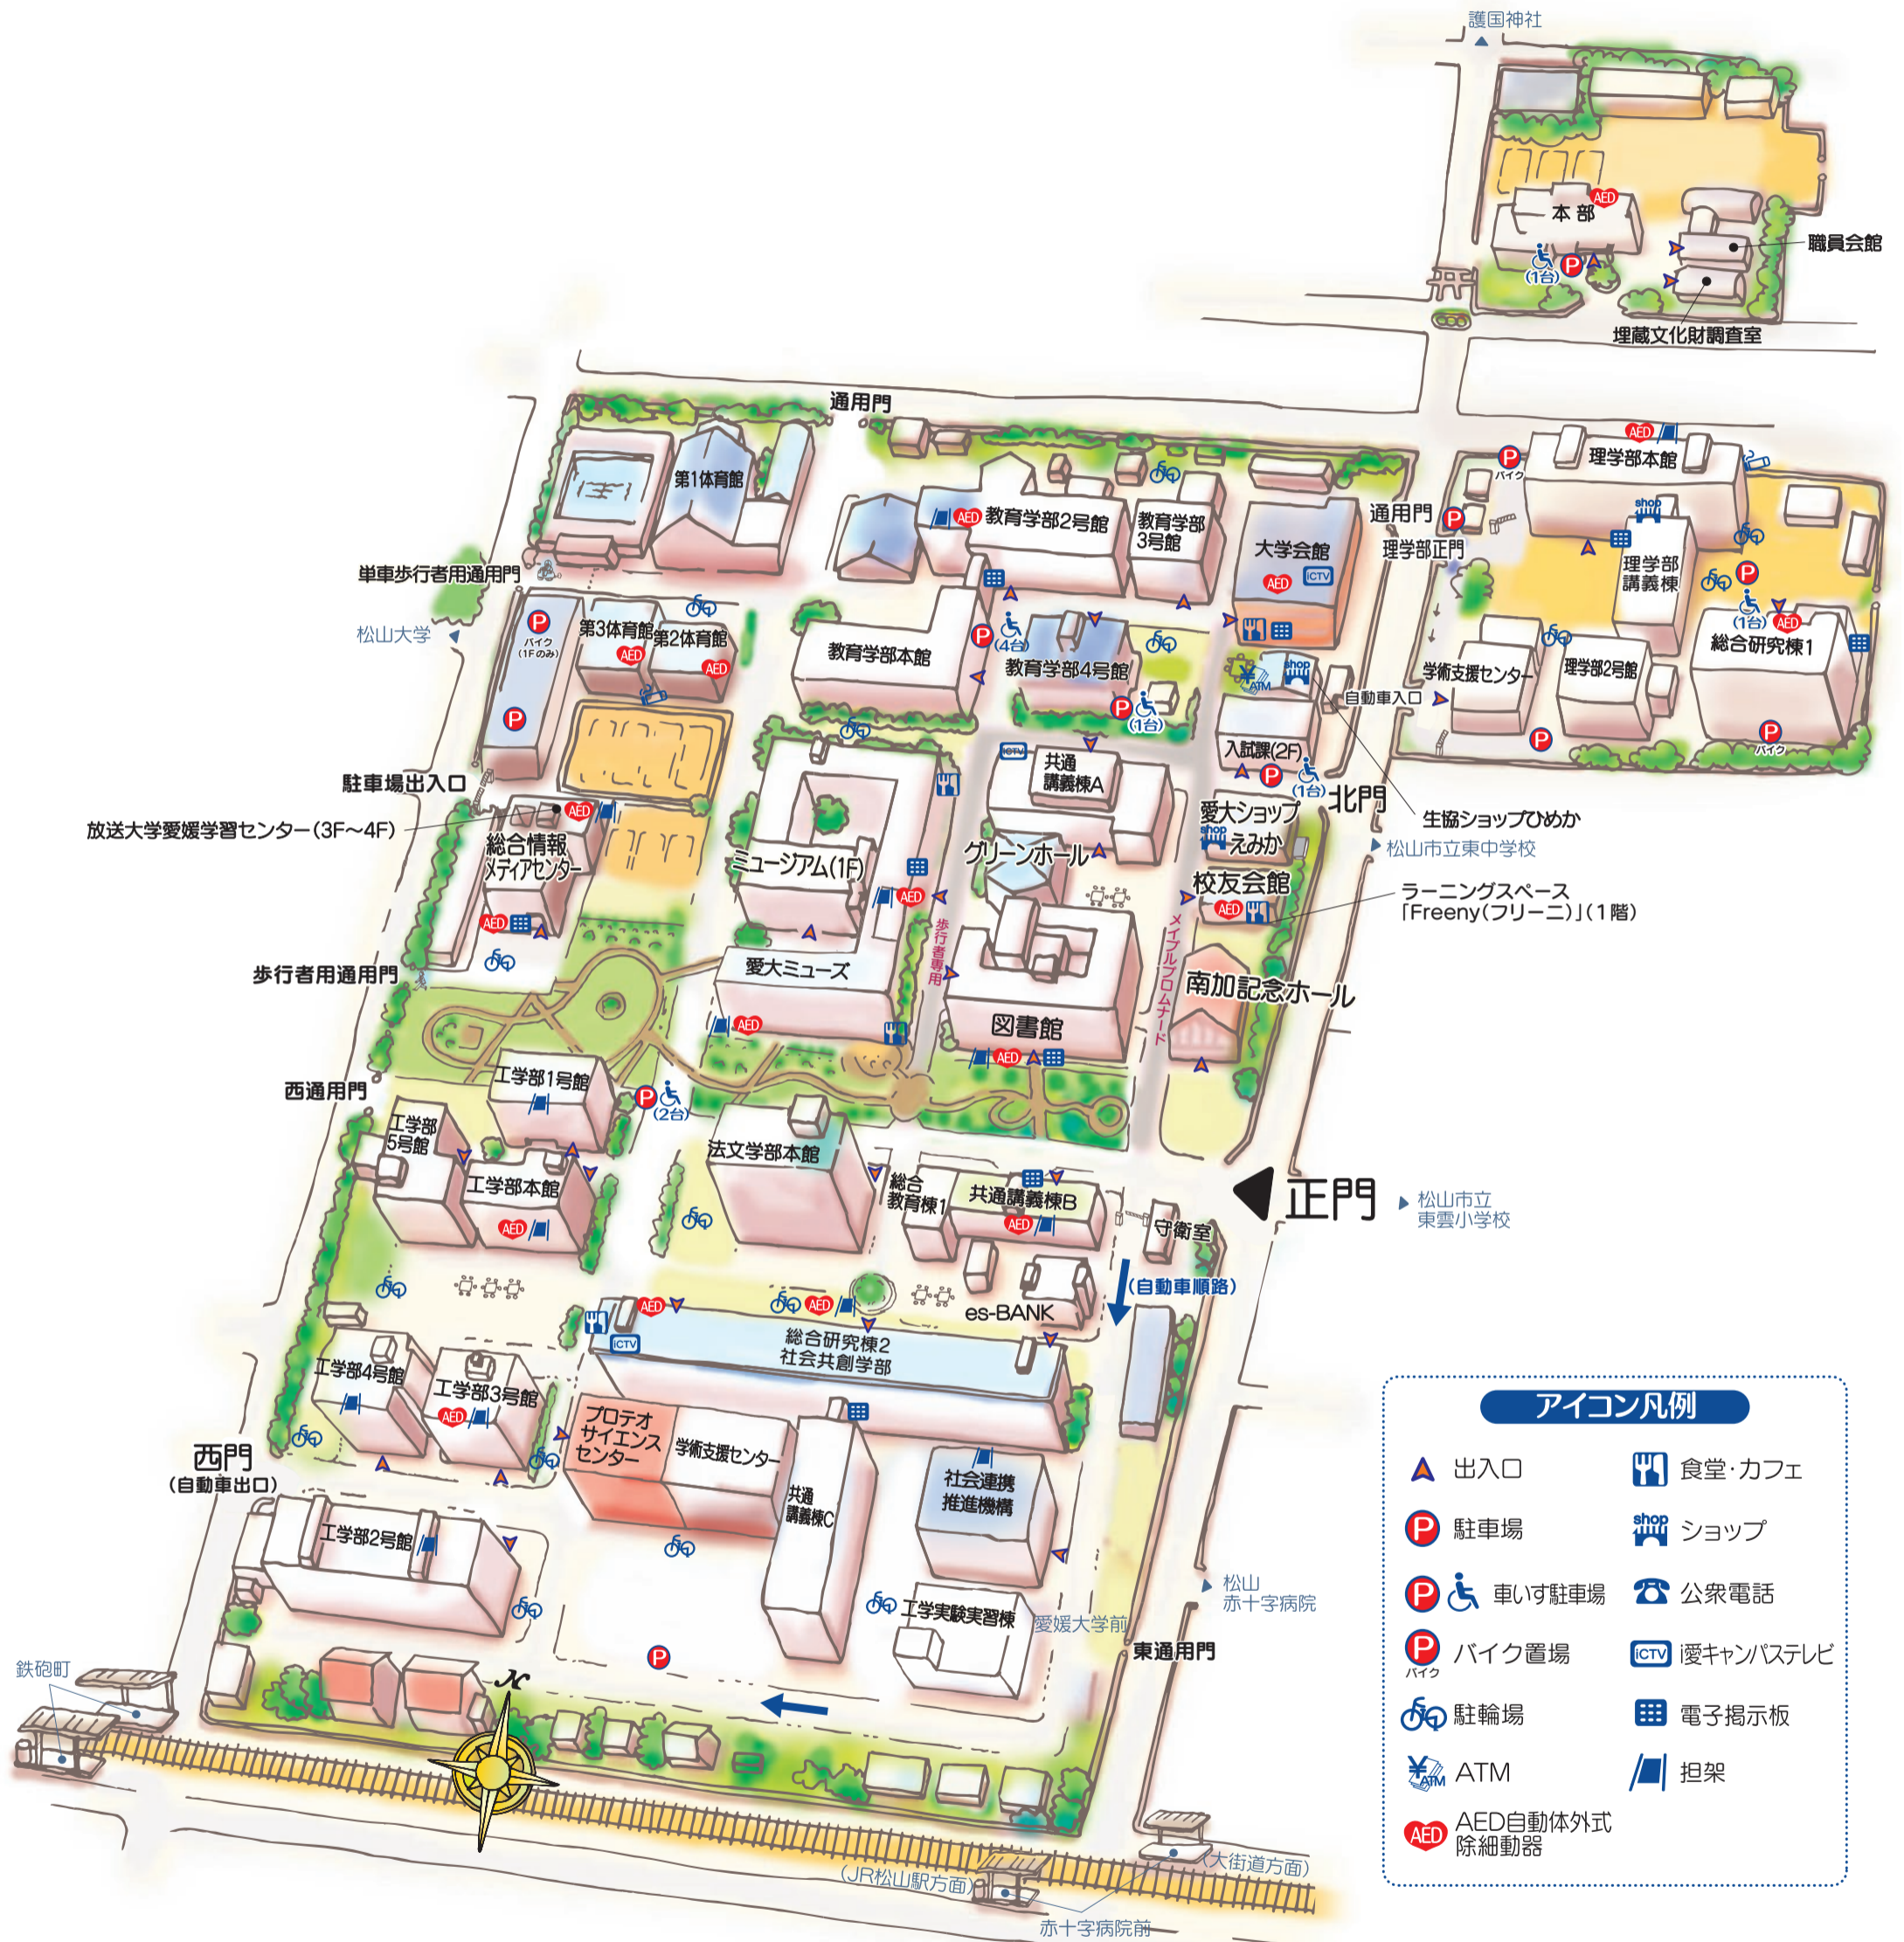

城北キャンパス

アイコン凡例

▲ 出入口	🍴 食堂・カフェ
🅑 駐車場	🛍️ ショップ
🅑🚲 車いす駐車場	☎️ 公衆電話
🅑🚲🚲 バイク置場	📺 愛キャンパステレビ
🚲 駐輪場	📄 電子掲示板
🏧 ATM	🚮 担架
🚑 AED自動体外式除細動器	