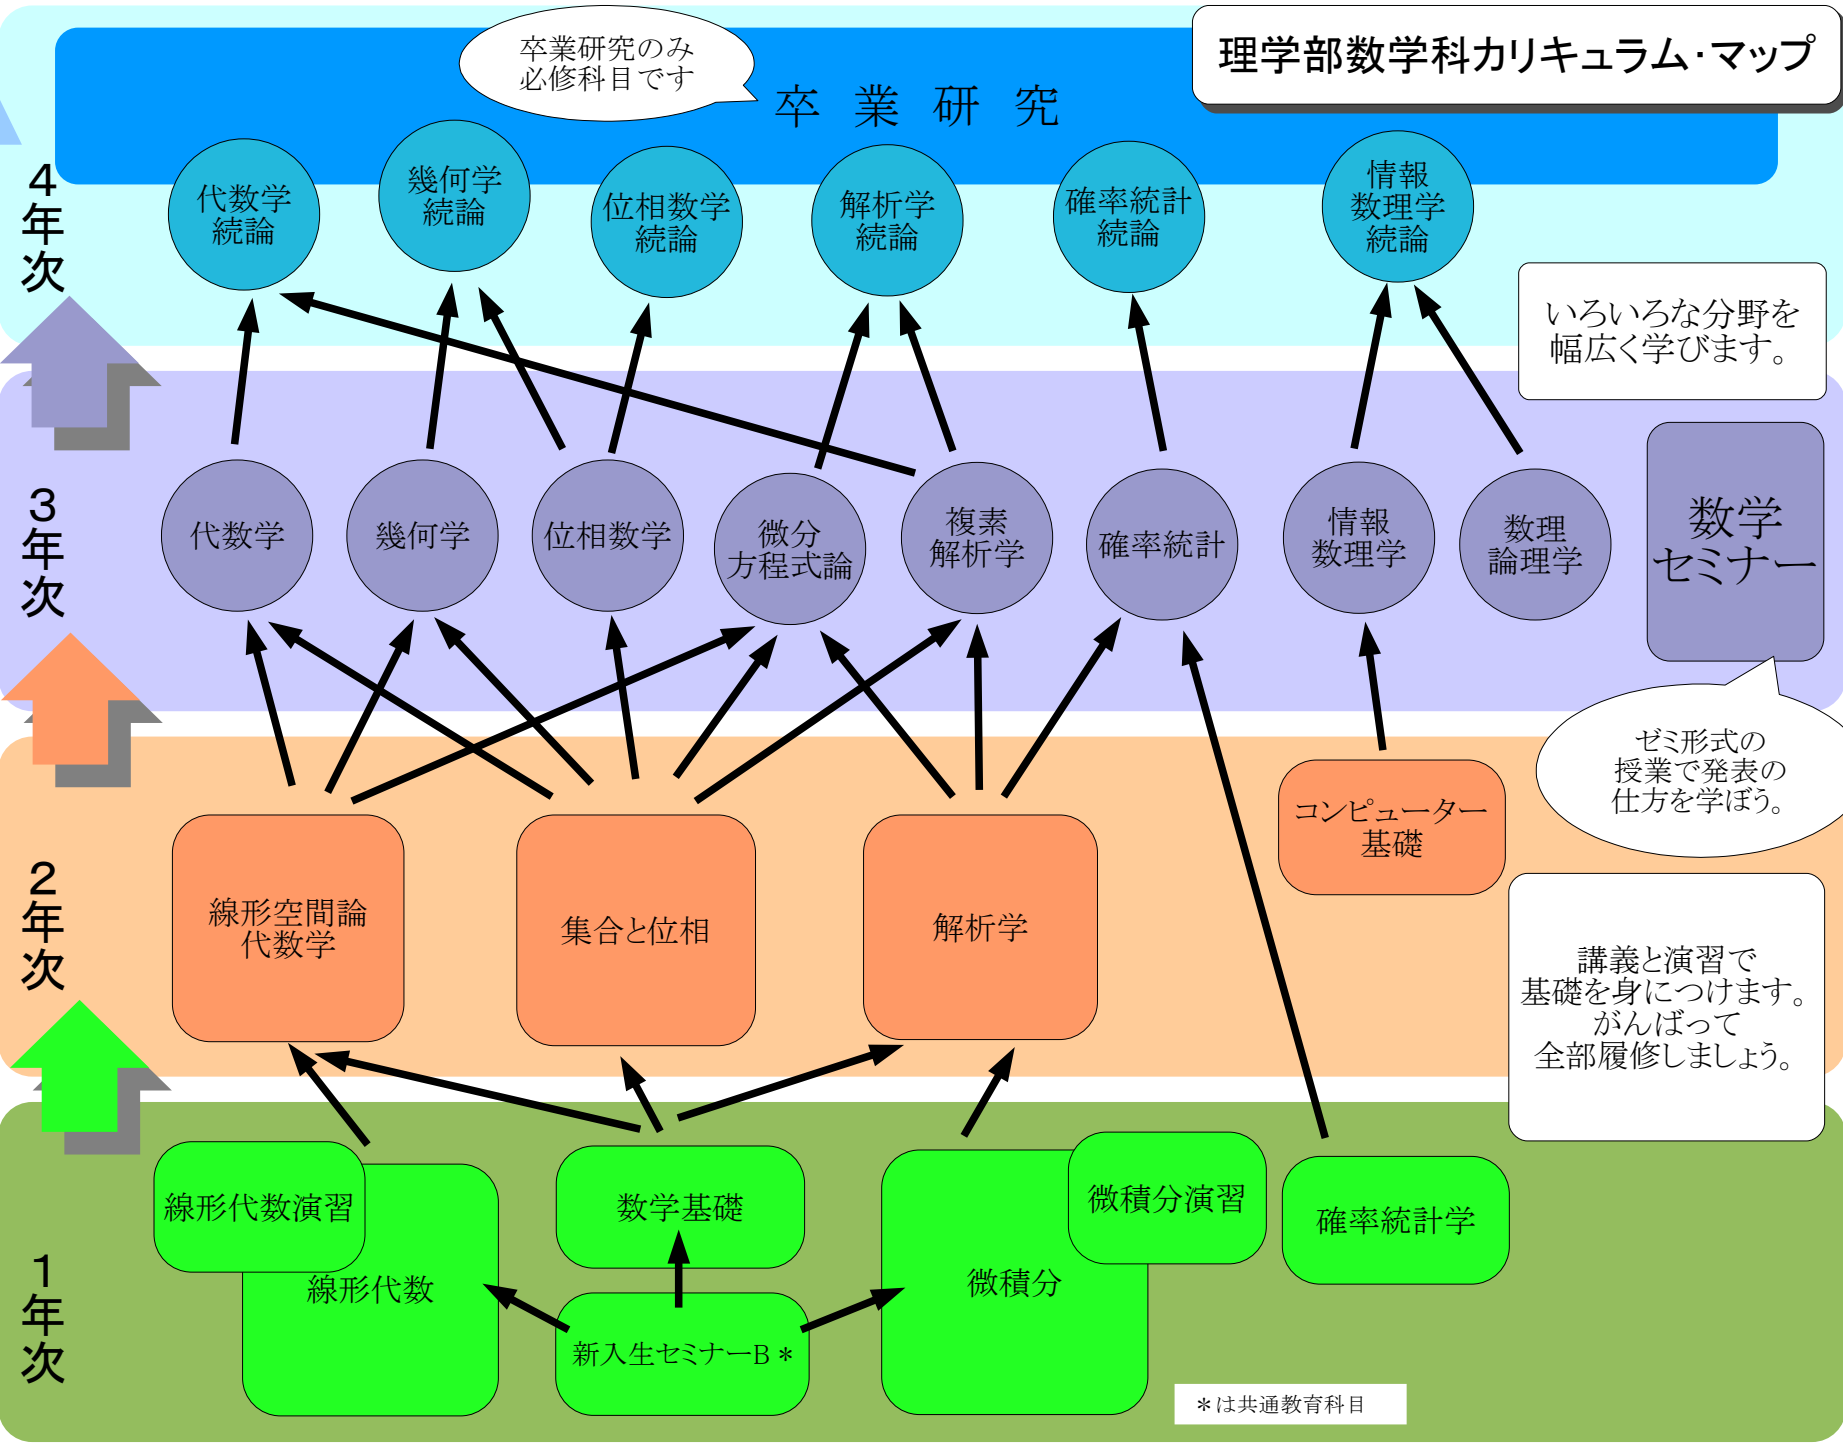

# 理学部数学科カリキュラム・マップ

卒業研究のみ  
必修科目です

いろいろな分野を  
幅広く学びます。

数学  
セミナー

ゼミ形式の  
授業で発表の  
仕方を学ぼう。

講義と演習で  
基礎を身につけます。  
がんばって  
全部履修しましょう。

\*は共通教育科目

課題解決能力・表現力の向上

論理的思考能力の向上

基礎学力の修得