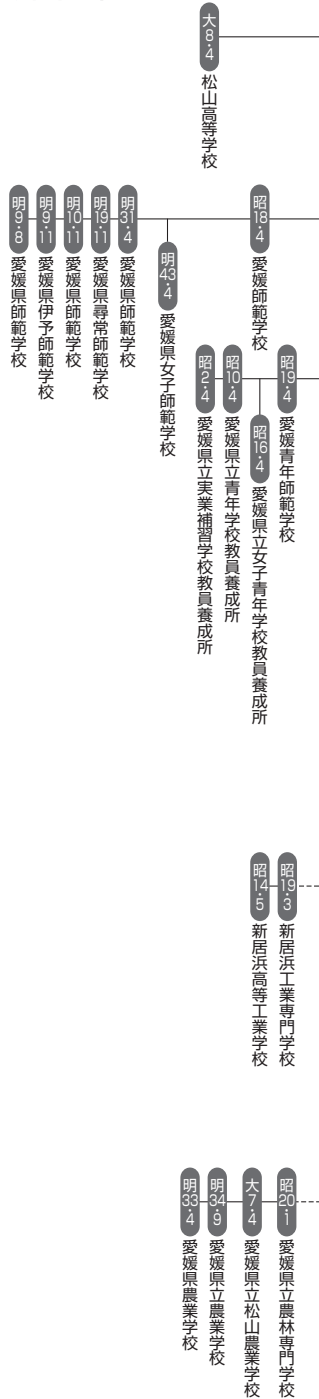

沿革

昭24-5-31 愛媛大学

平16-4-1 国立大学法人 愛媛大学

学部等

大学院

専攻科

図書館

機構・学内施設等