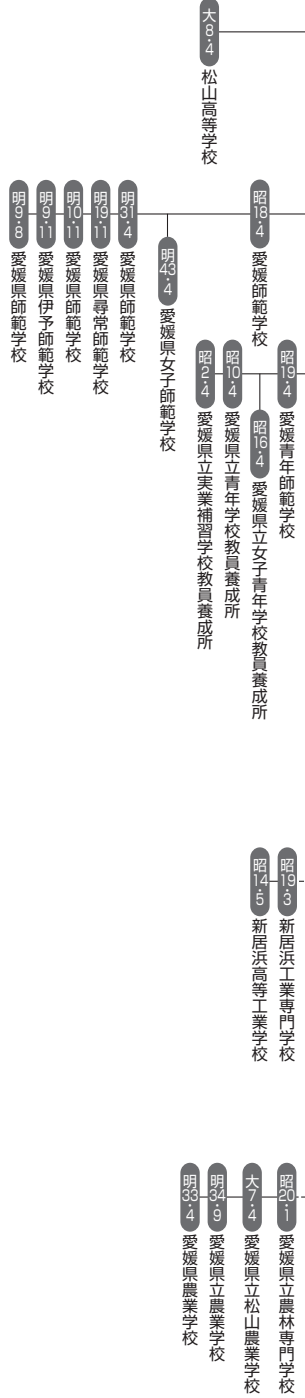

# 沿革

## 昭24・5・31 愛媛大学

## 平16・4・1 国立大学法人 愛媛大学