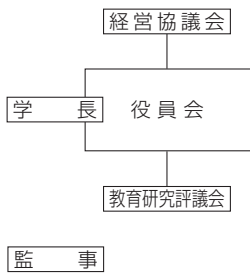

組織図等

教育研究等組織

平成29年7月1日現在

組織図等

運営組織

学章

(平成元年4月1日制定)

大学の文字を中央に置き、本学の前身5校を石鎚山の五葉松にたとえ、伸びてゆこうとする愛媛大学(EHIME)と合わせて、外側に意匠したものである。