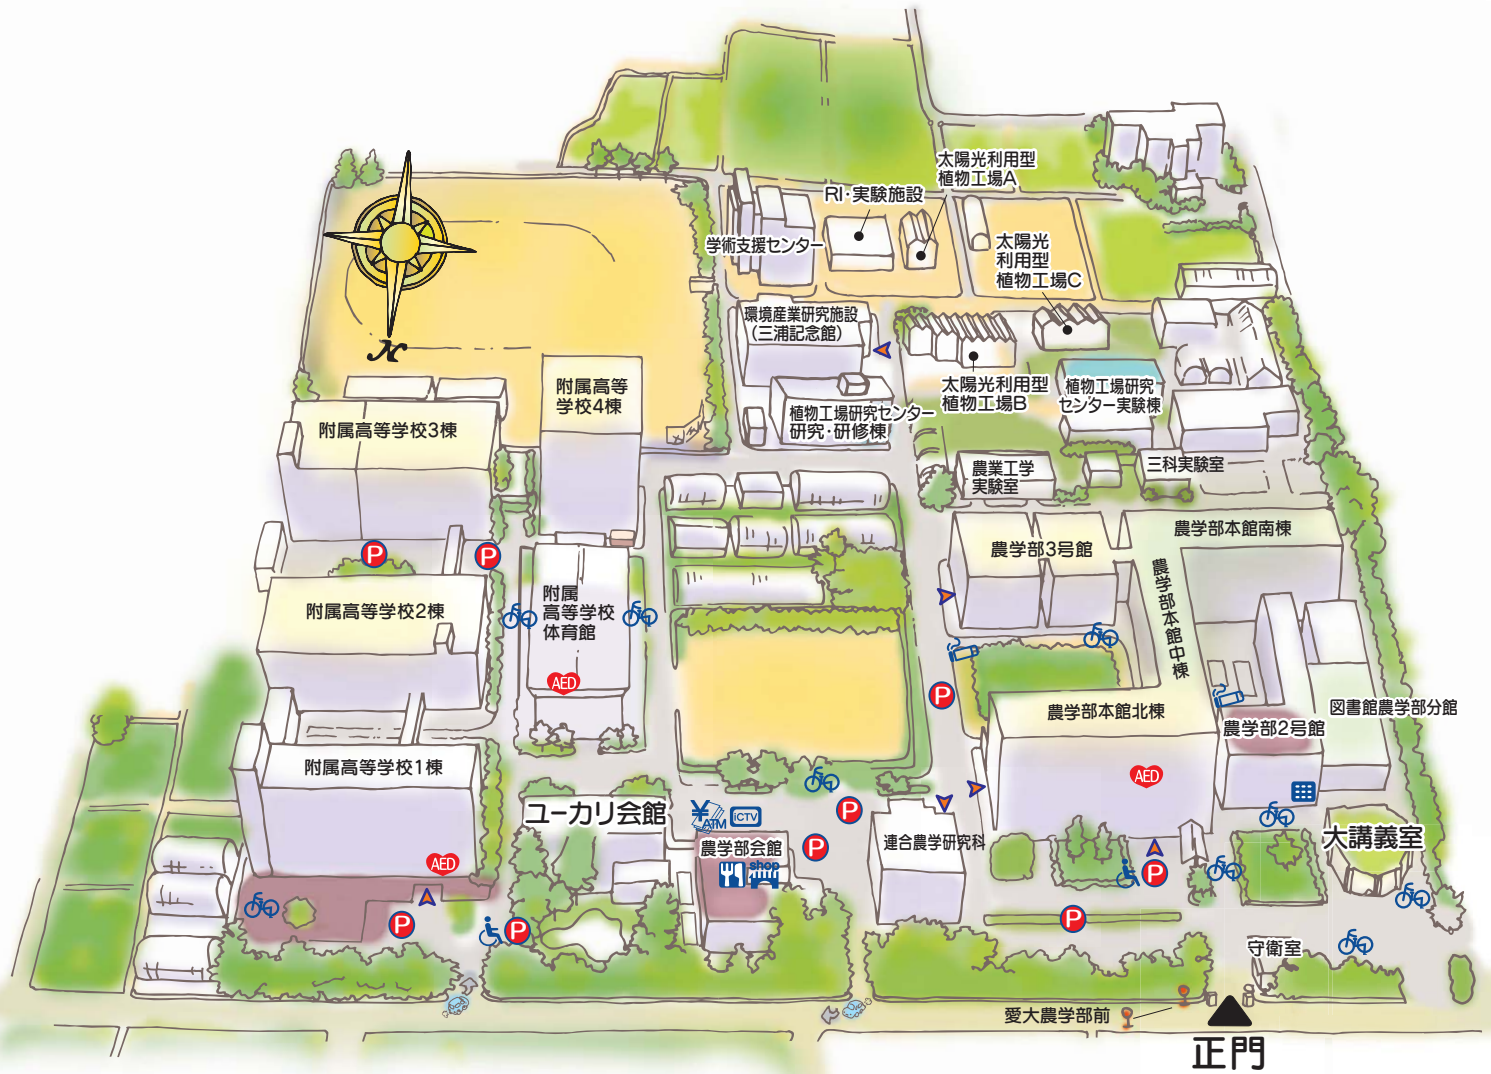

樽味キャンパス

アイコン凡例

- | | |
|--------------|----------|
| 出入口 | 食堂・カフェ |
| 駐車場 | ショップ |
| 車いす駐車場 | 公衆電話 |
| 駐輪場 | 愛キャンステレビ |
| ATM | 電子掲示板 |
| AED自動体外式除細動器 | 喫煙コーナー |