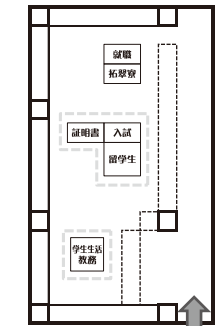

# 樽味キャンパス

附属高等学校  
事務室  
(1F)

農学部事務課  
学務チーム

(農学部本館  
北棟1階・西端)

- 
…自転車置場
- 
…証明書自動発行機
- 
…喫煙所
- 
…バイク置場
- 
…生協ミニショップ
- 
…AED設置場所
- 
…電子掲示板
- 
…ATM