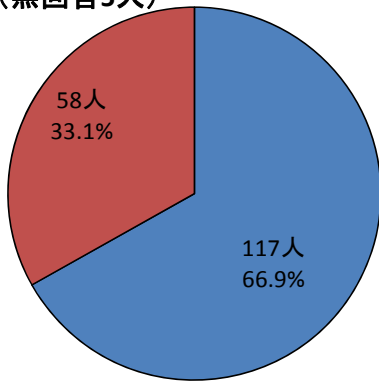

◆ 自由参加者 ◆

Q1 紹介コーナー訪問人数(複数回答可)

＜今年＞
サンプル数 180人

単位:人

＜昨年＞
サンプル数 409人

単位:人

Q2 オープンキャンパスをどのように知りましたか？
(複数回答可)

■ 今年 ■ 昨年

サンプル数 180人
(昨年 409人)

Q3 オープンキャンパスに参加した理由は何ですか？
(複数回答可)

Q4 あなたは高校生ですか？

＜今年＞
サンプル数 180人
(無回答なし)

＜昨年＞

サンプル数 409人
(無回答なし)

Q5 在学している学校の所在地はどこですか？

＜今年＞
サンプル数 180人
(うち無回答なし)

＜昨年＞
サンプル数 409人
(うち無回答 1人)

Q6 参加しての全体的な感想は？

＜今年＞
サンプル数 180人
(うち無回答1人)

＜昨年＞
サンプル数 409人
(うち無回答 1人)

Q7 他大学のオープンキャンパスに参加しましたか？

＜今年＞
サンプル数 180人
(無回答5人)

＜昨年＞
サンプル数 409人
(無回答なし)

＜他大学のオープンキャンパス参加状況＞

1. 回答者数上位5大学

- 1位 松山大学(26人)
- 2位 岡山大学(12人)
- 3位 高知大学(8人)
- 4位 広島大学(7人)
- 5位 徳島・島根・県立広島・広島修道・近畿・関西学院(2人)

2. 地区別参加状況

- 中国地区(37人)
- 四国地区(31人)
- 近畿地区(11人)
- 関東地区(5人)
- 九州地区(1人)

3. 国公立別参加状況

- 私立 (43人)
- 国立 (36人)
- 公立 (6人)