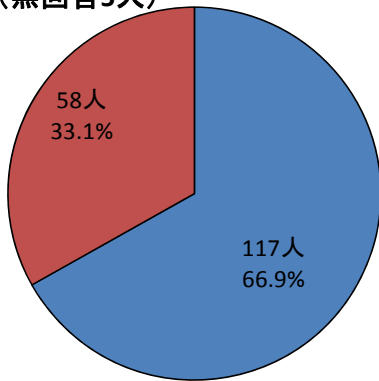

◆ 自由参加者 ◆

Q1 紹介コーナー訪問人数(複数回答可)

<今年>
サンプル数 180人

単位:人

<昨年>
サンプル数 409人

単位:人

Q2 オープンキャンパスをどのように知りましたか?
(複数回答可)

■ 今年 ■ 昨年

サンプル数 180人
(昨年 409人)

Q3 オープンキャンパスに参加した理由は何ですか？
(複数回答可)

Q4 あなたは高校生ですか？

＜今年＞
サンプル数 180人
(無回答なし)

- 高校3年生
- 高校2年生
- 高校1年生
- 中学生以下
- 既卒者
- 高校教員
- 保護者
- その他

＜昨年＞
サンプル数 409人
(無回答なし)

Q5 在学している学校の所在地はどこですか？

＜今年＞
サンプル数 180人
(うち無回答なし)

- 松山市内
- 松山市以外(愛媛県内)
- 愛媛県外

＜昨年＞
サンプル数 409人
(うち無回答 1人)

Q6 参加しての全体的な感想は？

＜今年＞
サンプル数 180人
(うち無回答1人)

＜昨年＞
サンプル数 409人
(うち無回答 1人)

Q7 他大学のオープンキャンパスに参加しましたか？

＜今年＞
サンプル数 180人
(無回答5人)

＜昨年＞
サンプル数 409人
(無回答なし)

＜他大学のオープンキャンパス参加状況＞

1. 回答者数上位5大学

- 1位 松山大学(26人)
- 2位 岡山大学(12人)
- 3位 高知大学(8人)
- 4位 広島大学(7人)
- 5位 徳島・島根・県立広島・広島修道・近畿・関西学院(2人)

2. 地区別参加状況

- 中国地区(37人)
- 四国地区(31人)
- 近畿地区(11人)
- 関東地区(5人)
- 九州地区(1人)

3. 国公立別参加状況

- 私立 (43人)
- 国立 (36人)
- 公立 (6人)