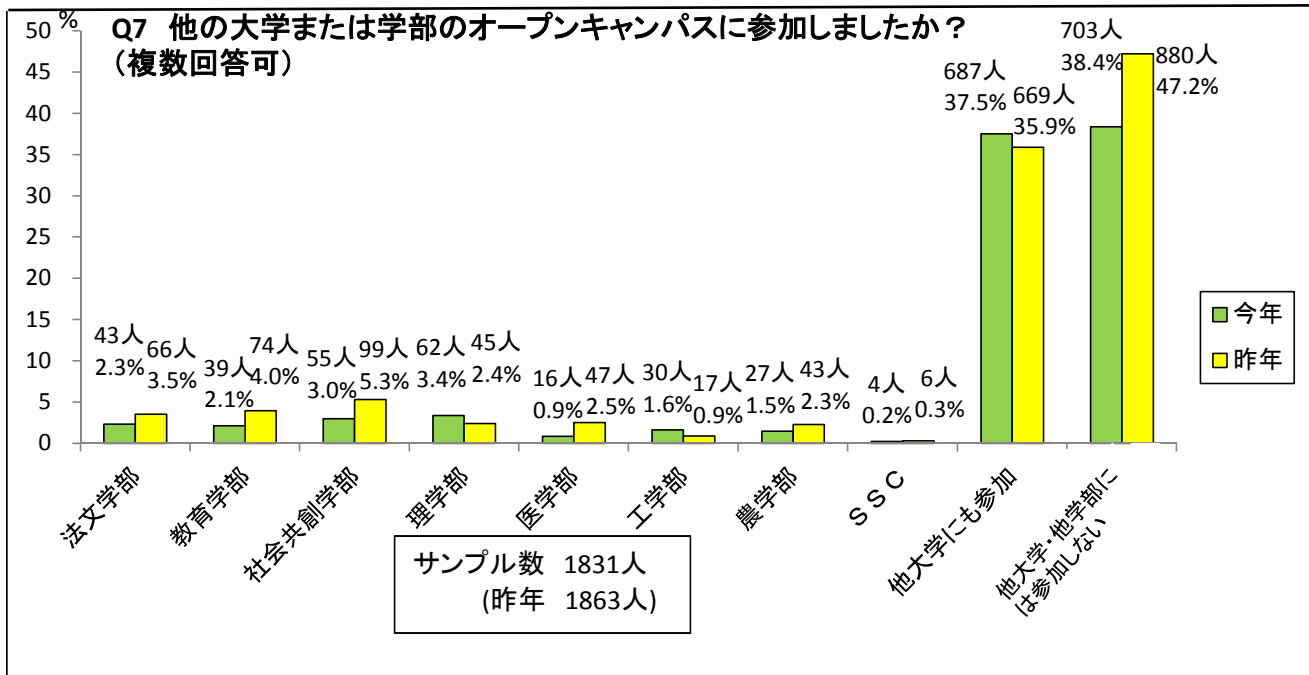

2016愛媛大学オープンキャンパスアンケート集計結果
◆事前申込者用アンケート（自由参加者を除く）◆

<他大学のオープンキャンパス参加状況>

1. 回答者数上位5大学

- 1位 松山大学(81人)
- 2位 岡山大学(77人)
- 3位 広島大学(56人)
- 4位 愛媛県立医療技術大学(27人)
- 5位 香川大学(21人)

2. 地区別参加状況

- 中国地区(188人)
- 四国地区(185人)
- 近畿地区(44人)
- 九州地区(19人)
- 関東地区(19人)

◆ 自由参加者 ◆

Q1 紹介コーナー訪問人数(複数回答可)

<今年>
サンプル数 180人

単位:人

<昨年>
サンプル数 409人

単位:人

Q2 オープンキャンパスをどのように知りましたか?
(複数回答可)

■ 今年 ■ 昨年