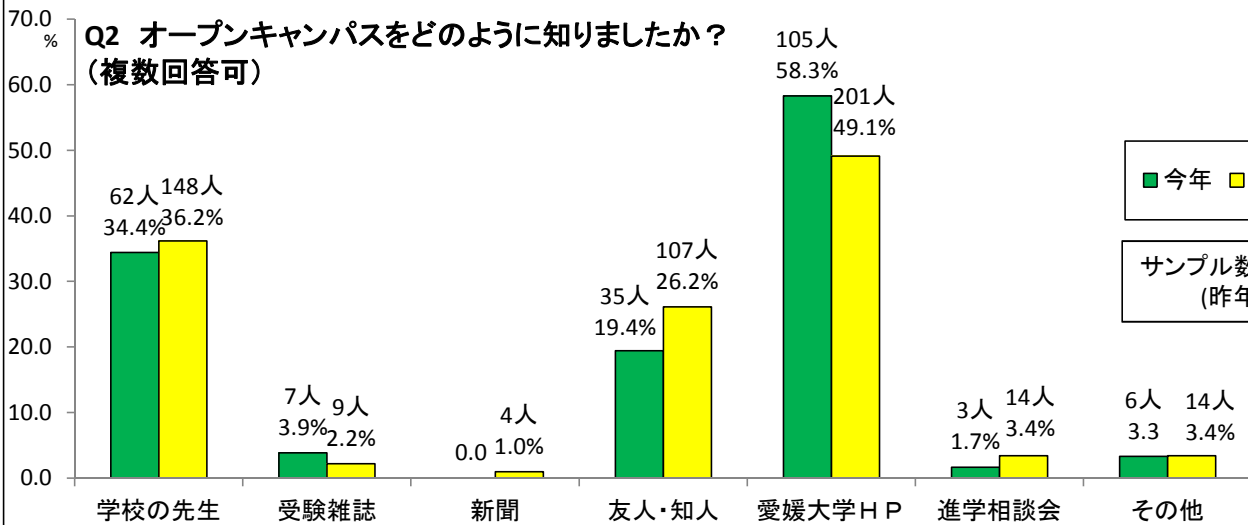

2016愛媛大学オープンキャンパスアンケート集計結果
◆事前申込者用アンケート（自由参加者を除く）◆

<他大学のオープンキャンパス参加状況>

1. 回答者数上位5大学

- 1位 松山大学(81人)
- 2位 岡山大学(77人)
- 3位 広島大学(56人)
- 4位 愛媛県立医療技術大学(27人)
- 5位 香川大学(21人)

2. 地区別参加状況

- 中国地区(188人)
- 四国地区(185人)
- 近畿地区(44人)
- 九州地区(19人)
- 関東地区(19人)

◆ 自由参加者 ◆

Q1 紹介コーナー訪問人数(複数回答可)

<今年>
サンプル数 180人

単位:人

<昨年>
サンプル数 409人

単位:人

Q2 オープンキャンパスをどのように知りましたか?
(複数回答可)

■ 今年 ■ 昨年

サンプル数 180人
(昨年 409人)

Q3 オープンキャンパスに参加した理由は何ですか？
(複数回答可)

Q4 あなたは高校生ですか？

＜今年＞
サンプル数 180人
(無回答なし)

- 高校3年生
- 高校2年生
- 高校1年生
- 中学生以下
- 既卒者
- 高校教員
- 保護者
- その他

＜昨年＞
サンプル数 409人
(無回答なし)

Q5 在学している学校の所在地はどこですか？

＜今年＞
サンプル数 180人
(うち無回答なし)