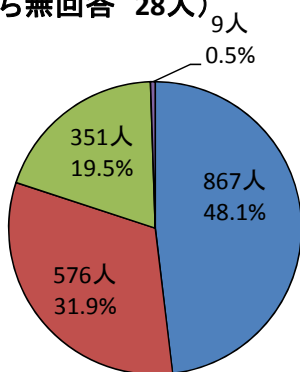

2016愛媛大学オープンキャンパスアンケート集計結果
◆事前申込者用アンケート（自由参加者を除く）◆

<他大学のオープンキャンパス参加状況>

1. 回答者数上位5大学

- 1位 松山大学(81人)
- 2位 岡山大学(77人)
- 3位 広島大学(56人)
- 4位 愛媛県立医療技術大学(27人)
- 5位 香川大学(21人)

2. 地区別参加状況

- 中国地区(188人)
- 四国地区(185人)
- 近畿地区(44人)
- 九州地区(19人)
- 関東地区(19人)

3. 国公立別参加状況

- 国立(263人)
- 公立(68人)
- 私立(130人)

<今年>

サンプル数 1831人
(うち無回答 28人)

Q8 愛媛大学で学びたいと思いましたか？

<昨年>

サンプル数 1863人
(うち無回答 16人)

- 是非,学びたい
- 学んでみたい
- まだわからない
- 学びたくない

◆ 自由参加者 ◆

Q1 紹介コーナー訪問人数(複数回答可)

<今年>
サンプル数 180人

単位:人

<昨年>
サンプル数 409人

単位:人

Q2 オープンキャンパスをどのように知りましたか?
(複数回答可)

■ 今年 ■ 昨年