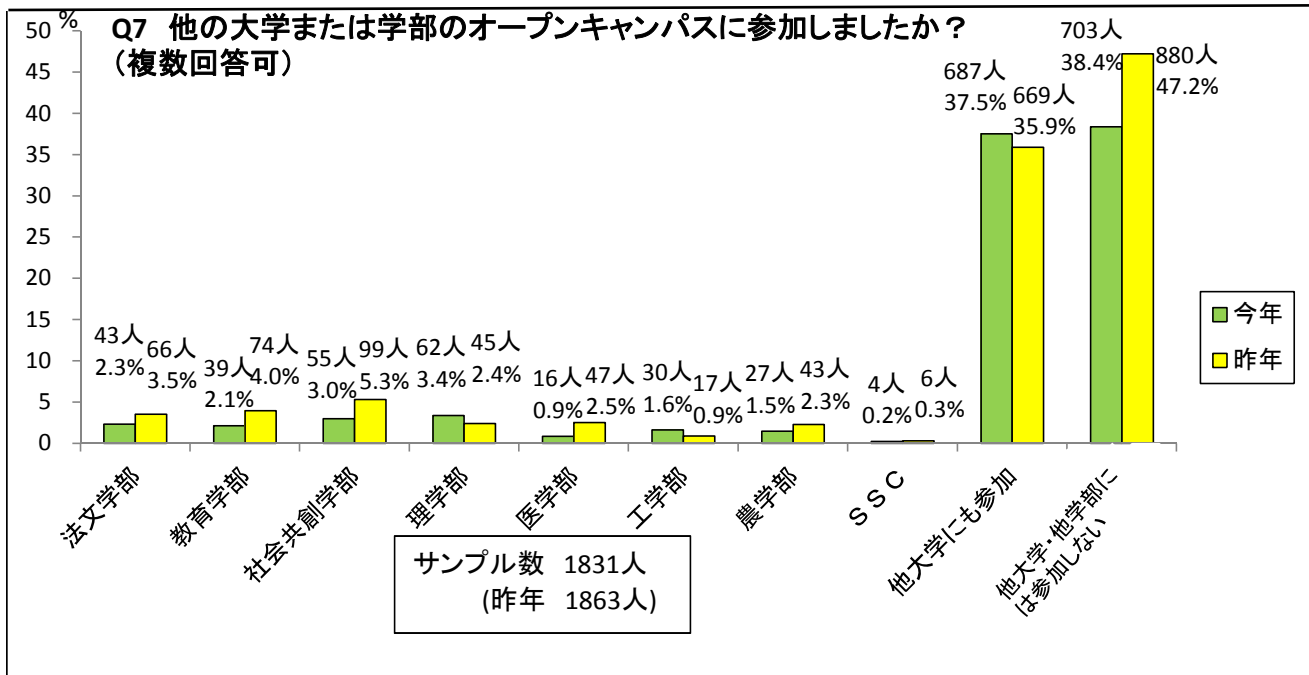

2016愛媛大学オープンキャンパスアンケート集計結果
◆事前申込者用アンケート（自由参加者を除く）◆

<他大学のオープンキャンパス参加状況>

1. 回答者数上位5大学

- 1位 松山大学(81人)
- 2位 岡山大学(77人)
- 3位 広島大学(56人)
- 4位 愛媛県立医療技術大学(27人)
- 5位 香川大学(21人)

2. 地区別参加状況

- 中国地区(188人)
- 四国地区(185人)
- 近畿地区(44人)
- 九州地区(19人)
- 関東地区(19人)

◆ 自由参加者 ◆

Q1 紹介コーナー訪問人数(複数回答可)

＜今年＞
サンプル数 180人

単位:人

＜昨年＞
サンプル数 409人

単位:人

Q2 オープンキャンパスをどのように知りましたか？
(複数回答可)

■ 今年 ■ 昨年