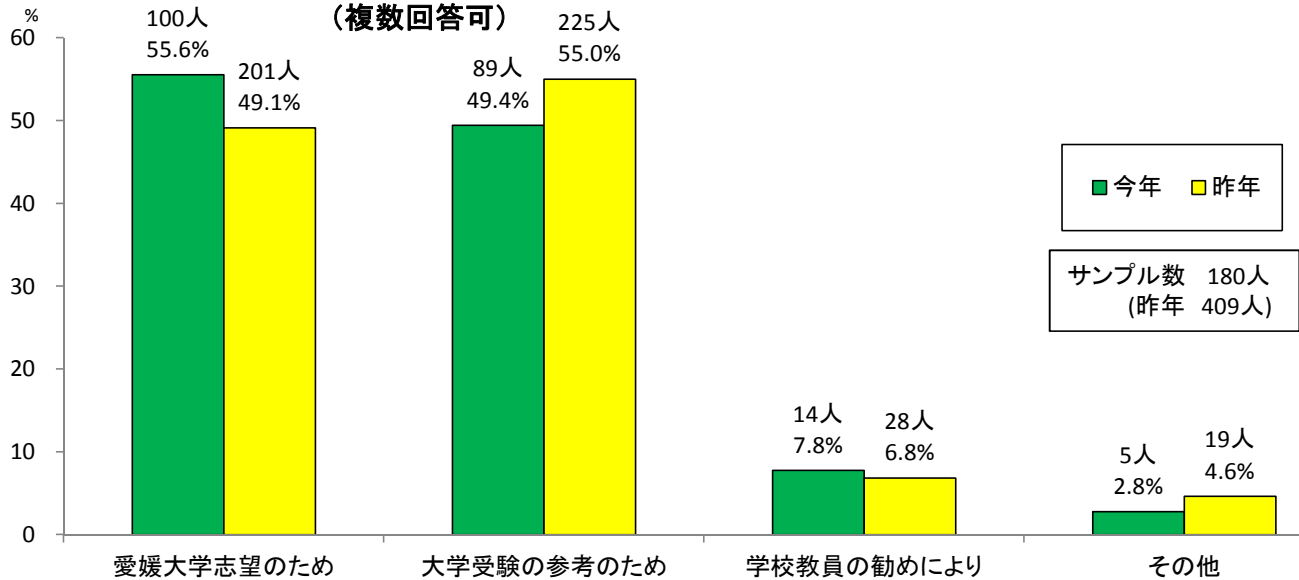

2016愛媛大学オープンキャンパスアンケート集計結果
◆事前申込者用アンケート（自由参加者を除く）◆

<他大学のオープンキャンパス参加状況>

1. 回答者数上位5大学

- 1位 松山大学(81人)
- 2位 岡山大学(77人)
- 3位 広島大学(56人)
- 4位 愛媛県立医療技術大学(27人)
- 5位 香川大学(21人)

2. 地区別参加状況

- 中国地区(188人)
- 四国地区(185人)
- 近畿地区(44人)
- 九州地区(19人)
- 関東地区(19人)

◆ 自由参加者 ◆

Q1 紹介コーナー訪問人数(複数回答可)

＜今年＞
サンプル数 180人

単位:人

＜昨年＞
サンプル数 409人

単位:人

Q2 オープンキャンパスをどのように知りましたか？
(複数回答可)

■ 今年 ■ 昨年

サンプル数 180人
(昨年 409人)

Q3 オープンキャンパスに参加した理由は何ですか？
(複数回答可)

Q4 あなたは高校生ですか？

＜今年＞
サンプル数 180人
(無回答なし)

＜昨年＞

サンプル数 409人
(無回答なし)

Q5 在学している学校の所在地はどこですか？

＜今年＞
サンプル数 180人
(うち無回答なし)