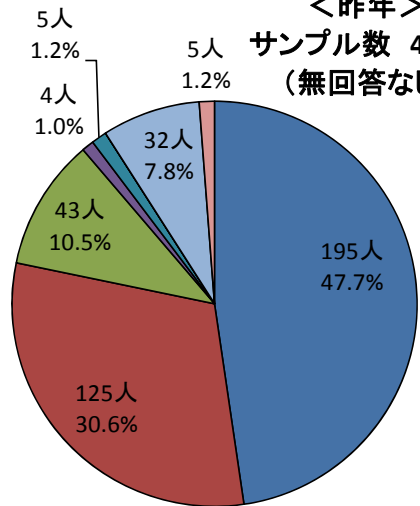

◆ 自由参加者 ◆

Q1 紹介コーナー訪問人数(複数回答可)

<今年>
サンプル数 180人

単位:人

<昨年>
サンプル数 409人

単位:人

Q2 オープンキャンパスをどのように知りましたか?
(複数回答可)

■ 今年 ■ 昨年

サンプル数 180人
(昨年 409人)

Q3 オープンキャンパスに参加した理由は何ですか？
(複数回答可)

Q4 あなたは高校生ですか？

＜今年＞
サンプル数 180人
(無回答なし)

- 高校3年生
- 高校2年生
- 高校1年生
- 中学生以下
- 既卒者
- 高校教員
- 保護者
- その他

＜昨年＞
サンプル数 409人
(無回答なし)

Q5 在学している学校の所在地はどこですか？

＜今年＞
サンプル数 180人
(うち無回答なし)

- 松山市内
- 松山市以外(愛媛県内)
- 愛媛県外

＜昨年＞
サンプル数 409人
(うち無回答 1人)

Q6 参加しての全体的な感想は？

＜今年＞
サンプル数 180人
(うち無回答1人)

＜昨年＞
サンプル数 409人
(うち無回答 1人)

Q7 他大学のオープンキャンパスに参加しましたか？

＜今年＞
サンプル数 180人
(無回答5人)

＜昨年＞
サンプル数 409人
(無回答なし)

＜他大学のオープンキャンパス参加状況＞

1. 回答者数上位5大学

- 1位 松山大学(26人)
- 2位 岡山大学(12人)
- 3位 高知大学(8人)
- 4位 広島大学(7人)
- 5位 徳島・島根・県立広島・広島修道・近畿・関西学院(2人)

2. 地区別参加状況

- 中国地区(37人)
- 四国地区(31人)
- 近畿地区(11人)
- 関東地区(5人)
- 九州地区(1人)

3. 国公立別参加状況

- 私立 (43人)
- 国立 (36人)
- 公立 (6人)