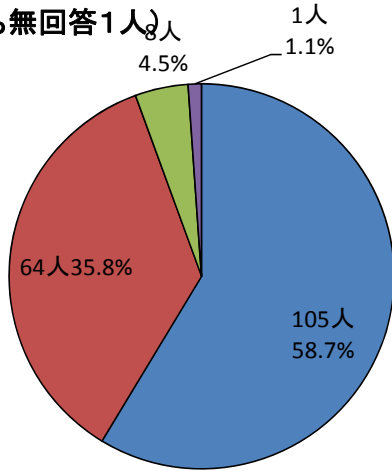

2016愛媛大学オープンキャンパスアンケート集計結果
◆事前申込者用アンケート（自由参加者を除く）◆

<他大学のオープンキャンパス参加状況>

1. 回答者数上位5大学

- 1位 松山大学(81人)
- 2位 岡山大学(77人)
- 3位 広島大学(56人)
- 4位 愛媛県立医療技術大学(27人)
- 5位 香川大学(21人)

2. 地区別参加状況

- 中国地区(188人)
- 四国地区(185人)
- 近畿地区(44人)
- 九州地区(19人)
- 関東地区(19人)

◆ 自由参加者 ◆

Q1 紹介コーナー訪問人数(複数回答可)

＜今年＞
サンプル数 180人

単位:人

＜昨年＞
サンプル数 409人

単位:人

Q2 オープンキャンパスをどのように知りましたか？
(複数回答可)

■ 今年 ■ 昨年

サンプル数 180人
(昨年 409人)

Q3 オープンキャンパスに参加した理由は何ですか？
(複数回答可)

Q4 あなたは高校生ですか？

＜今年＞
サンプル数 180人
(無回答なし)

＜昨年＞

サンプル数 409人
(無回答なし)

Q5 在学している学校の所在地はどこですか？

＜今年＞
サンプル数 180人
(うち無回答なし)

＜昨年＞
サンプル数 409人
(うち無回答 1人)

Q6 参加しての全体的な感想は？

＜今年＞
サンプル数 180人
(うち無回答1人)

＜昨年＞
サンプル数 409人
(うち無回答 1人)

Q7 他大学のオープンキャンパスに参加しましたか？

＜今年＞
サンプル数 180人
(無回答5人)

＜昨年＞
サンプル数 409人
(無回答なし)

＜他大学のオープンキャンパス参加状況＞