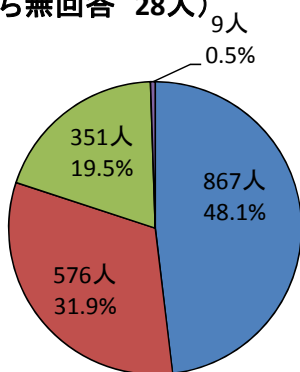

2016愛媛大学オープンキャンパスアンケート集計結果
◆事前申込者用アンケート（自由参加者を除く）◆

<他大学のオープンキャンパス参加状況>

1. 回答者数上位5大学

- 1位 松山大学(81人)
- 2位 岡山大学(77人)
- 3位 広島大学(56人)
- 4位 愛媛県立医療技術大学(27人)
- 5位 香川大学(21人)

2. 地区別参加状況

- 中国地区(188人)
- 四国地区(185人)
- 近畿地区(44人)
- 九州地区(19人)
- 関東地区(19人)

3. 国公立別参加状況

- 国立(263人)
- 公立(68人)
- 私立(130人)

<今年>

サンプル数 1831人
(うち無回答 28人)

Q8 愛媛大学で学びたいと思いましたか？

<昨年>

サンプル数 1863人
(うち無回答 16人)

- 是非,学びたい
- 学んでみたい
- まだわからない
- 学びたくない

◆ 自由参加者 ◆

Q1 紹介コーナー訪問人数(複数回答可)

＜今年＞
サンプル数 180人

単位:人

＜昨年＞
サンプル数 409人

単位:人

Q2 オープンキャンパスをどのように知りましたか？
(複数回答可)

■ 今年 ■ 昨年