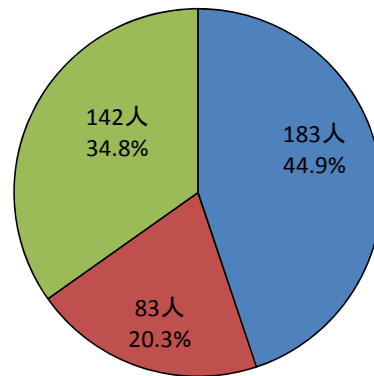

2016愛媛大学オープンキャンパスアンケート集計結果
◆事前申込者用アンケート（自由参加者を除く）◆

<他大学のオープンキャンパス参加状況>

1. 回答者数上位5大学

- 1位 松山大学(81人)
- 2位 岡山大学(77人)
- 3位 広島大学(56人)
- 4位 愛媛県立医療技術大学(27人)
- 5位 香川大学(21人)

2. 地区別参加状況

- 中国地区(188人)
- 四国地区(185人)
- 近畿地区(44人)
- 九州地区(19人)
- 関東地区(19人)

◆ 自由参加者 ◆

Q1 紹介コーナー訪問人数(複数回答可)

＜今年＞
サンプル数 180人

単位:人

＜昨年＞
サンプル数 409人

単位:人

Q2 オープンキャンパスをどのように知りましたか？
(複数回答可)

■ 今年 ■ 昨年

サンプル数 180人
(昨年 409人)

Q3 オープンキャンパスに参加した理由は何ですか？
(複数回答可)

Q4 あなたは高校生ですか？

＜今年＞
サンプル数 180人
(無回答なし)

＜昨年＞

サンプル数 409人
(無回答なし)

Q5 在学している学校の所在地はどこですか？

＜今年＞
サンプル数 180人
(うち無回答なし)

＜昨年＞
サンプル数 409人
(うち無回答 1人)

Q6 参加しての全体的な感想は？

＜今年＞
サンプル数 180人
(うち無回答1人)

＜昨年＞
サンプル数 409人
(うち無回答 1人)

Q7 他大学のオープンキャンパスに参加しましたか？

＜今年＞
サンプル数 180人
(無回答5人)

＜昨年＞
サンプル数 409人
(無回答なし)

＜他大学のオープンキャンパス参加状況＞