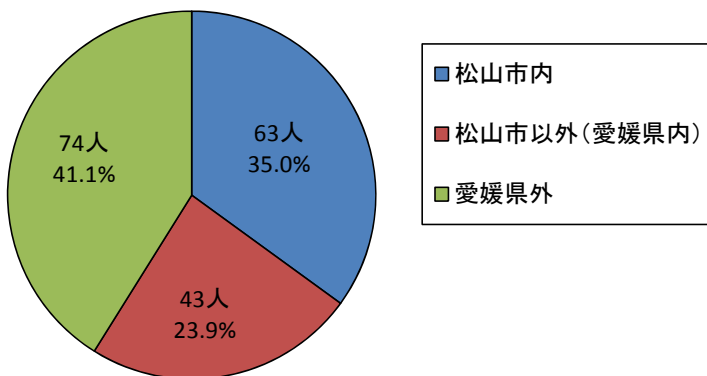

◆ 自由参加者 ◆

Q1 紹介コーナー訪問人数(複数回答可)

＜今年＞
サンプル数 180人

単位:人

＜昨年＞
サンプル数 409人

単位:人

Q2 オープンキャンパスをどのように知りましたか？
(複数回答可)

■ 今年 ■ 昨年

サンプル数 180人
(昨年 409人)

Q3 オープンキャンパスに参加した理由は何ですか？
(複数回答可)

Q4 あなたは高校生ですか？

＜今年＞
サンプル数 180人
(無回答なし)

＜昨年＞

サンプル数 409人
(無回答なし)

Q5 在学している学校の所在地はどこですか？

＜今年＞
サンプル数 180人
(うち無回答なし)

＜昨年＞
サンプル数 409人
(うち無回答 1人)

Q6 参加しての全体的な感想は？

＜今年＞
サンプル数 180人
(うち無回答1人)

＜昨年＞
サンプル数 409人
(うち無回答 1人)

Q7 他大学のオープンキャンパスに参加しましたか？

＜今年＞
サンプル数 180人
(無回答5人)

＜昨年＞
サンプル数 409人
(無回答なし)

＜他大学のオープンキャンパス参加状況＞