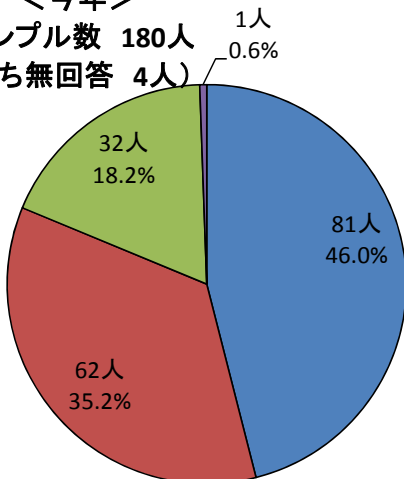

サンプル数 180人
(昨年 409人)

Q3 オープンキャンパスに参加した理由は何ですか？
(複数回答可)

Q4 あなたは高校生ですか？

＜今年＞
サンプル数 180人
(無回答なし)

- 高校3年生
- 高校2年生
- 高校1年生
- 中学生以下
- 既卒者
- 高校教員
- 保護者
- その他

＜昨年＞
サンプル数 409人
(無回答なし)

Q5 在学している学校の所在地はどこですか？

＜今年＞
サンプル数 180人
(うち無回答なし)

- 松山市内
- 松山市以外(愛媛県内)
- 愛媛県外

＜昨年＞
サンプル数 409人
(うち無回答 1人)

Q6 参加しての全体的な感想は？

＜今年＞
サンプル数 180人
(うち無回答1人)

＜昨年＞
サンプル数 409人
(うち無回答 1人)

Q7 他大学のオープンキャンパスに参加しましたか？

＜今年＞
サンプル数 180人
(無回答5人)

＜昨年＞
サンプル数 409人
(無回答なし)

＜他大学のオープンキャンパス参加状況＞

1. 回答者数上位5大学

- 1位 松山大学(26人)
- 2位 岡山大学(12人)
- 3位 高知大学(8人)
- 4位 広島大学(7人)
- 5位 徳島・島根・県立広島・広島修道・近畿・関西学院(2人)

2. 地区別参加状況

- 中国地区(37人)
- 四国地区(31人)
- 近畿地区(11人)
- 関東地区(5人)
- 九州地区(1人)

3. 国公立別参加状況

- 私立 (43人)
- 国立 (36人)
- 公立 (6人)

Q8 将来、愛媛大学で学びたいと思いましたか？

＜今年＞
サンプル数 180人
(うち無回答 4人)

＜昨年＞
サンプル数 409人
(うち無回答2人)