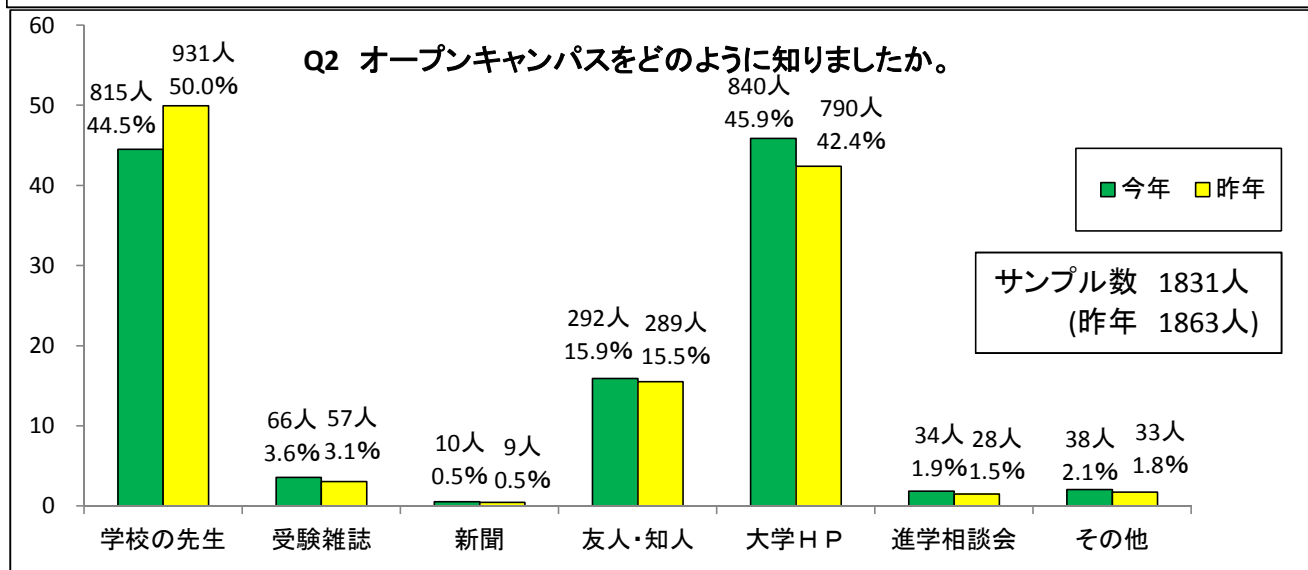

2016愛媛大学オープンキャンパスアンケート集計結果
◆事前申込者用アンケート（自由参加者を除く）◆

<他大学のオープンキャンパス参加状況>

1. 回答者数上位5大学

- 1位 松山大学(81人)
- 2位 岡山大学(77人)
- 3位 広島大学(56人)
- 4位 愛媛県立医療技術大学(27人)
- 5位 香川大学(21人)

2. 地区別参加状況

- 中国地区(188人)
- 四国地区(185人)
- 近畿地区(44人)
- 九州地区(19人)
- 関東地区(19人)

3. 国公立別参加状況

- 国立(263人)
- 公立(68人)
- 私立(130人)

<今年>

サンプル数 1831人
(うち無回答 28人)

Q8 愛媛大学で学びたいと思いましたか？

<昨年>

サンプル数 1863人
(うち無回答 16人)

- 是非,学びたい
- 学んでみたい
- まだわからない
- 学びたくない

◆ 自由参加者 ◆

Q1 紹介コーナー訪問人数(複数回答可)

<今年>
サンプル数 180人

単位:人

<昨年>
サンプル数 409人

単位:人

Q2 オープンキャンパスをどのように知りましたか?
(複数回答可)

■ 今年 ■ 昨年