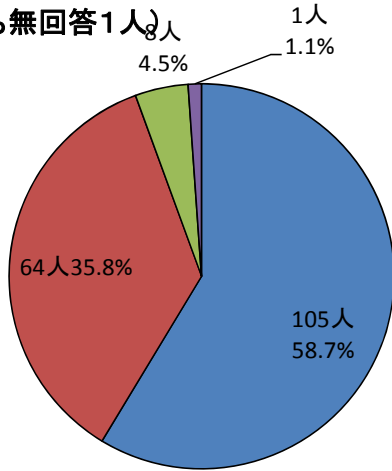

◆ 自由参加者 ◆

Q1 紹介コーナー訪問人数(複数回答可)

<今年>
サンプル数 180人

単位:人

<昨年>
サンプル数 409人

単位:人

Q2 オープンキャンパスをどのように知りましたか?
(複数回答可)

■ 今年 ■ 昨年

サンプル数 180人
(昨年 409人)

Q3 オープンキャンパスに参加した理由は何ですか？
(複数回答可)

Q4 あなたは高校生ですか？

＜今年＞
サンプル数 180人
(無回答なし)

- 高校3年生
- 高校2年生
- 高校1年生
- 中学生以下
- 既卒者
- 高校教員
- 保護者
- その他

＜昨年＞
サンプル数 409人
(無回答なし)

Q5 在学している学校の所在地はどこですか？

＜今年＞
サンプル数 180人
(うち無回答なし)

- 松山市内
- 松山市以外(愛媛県内)
- 愛媛県外

＜昨年＞
サンプル数 409人
(うち無回答 1人)

Q6 参加しての全体的な感想は？

＜今年＞
サンプル数 180人
(うち無回答1人)

＜昨年＞
サンプル数 409人
(うち無回答 1人)

Q7 他大学のオープンキャンパスに参加しましたか？

＜今年＞
サンプル数 180人
(無回答5人)

＜昨年＞
サンプル数 409人
(無回答なし)

＜他大学のオープンキャンパス参加状況＞

1. 回答者数上位5大学

- 1位 松山大学(26人)
- 2位 岡山大学(12人)
- 3位 高知大学(8人)
- 4位 広島大学(7人)
- 5位 徳島・島根・県立広島・広島修道・近畿・関西学院(2人)

2. 地区別参加状況

- 中国地区(37人)
- 四国地区(31人)
- 近畿地区(11人)
- 関東地区(5人)
- 九州地区(1人)

3. 国公立別参加状況

- 私立 (43人)
- 国立 (36人)
- 公立 (6人)