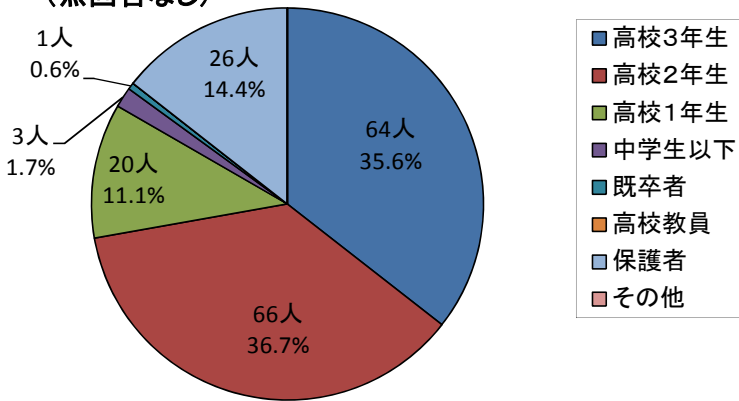

◆ 自由参加者 ◆

Q1 紹介コーナー訪問人数(複数回答可)

＜今年＞
サンプル数 180人

単位:人

＜昨年＞
サンプル数 409人

単位:人

Q2 オープンキャンパスをどのように知りましたか？
(複数回答可)

■ 今年 ■ 昨年

サンプル数 180人
(昨年 409人)

Q3 オープンキャンパスに参加した理由は何ですか？
(複数回答可)

Q4 あなたは高校生ですか？

＜今年＞
サンプル数 180人
(無回答なし)

＜昨年＞

サンプル数 409人
(無回答なし)

Q5 在学している学校の所在地はどこですか？

＜今年＞
サンプル数 180人
(うち無回答なし)

＜昨年＞
サンプル数 409人
(うち無回答 1人)

Q6 参加しての全体的な感想は？

＜今年＞
サンプル数 180人
(うち無回答1人)

＜昨年＞
サンプル数 409人
(うち無回答 1人)

Q7 他大学のオープンキャンパスに参加しましたか？

＜今年＞
サンプル数 180人
(無回答5人)

＜昨年＞
サンプル数 409人
(無回答なし)

＜他大学のオープンキャンパス参加状況＞