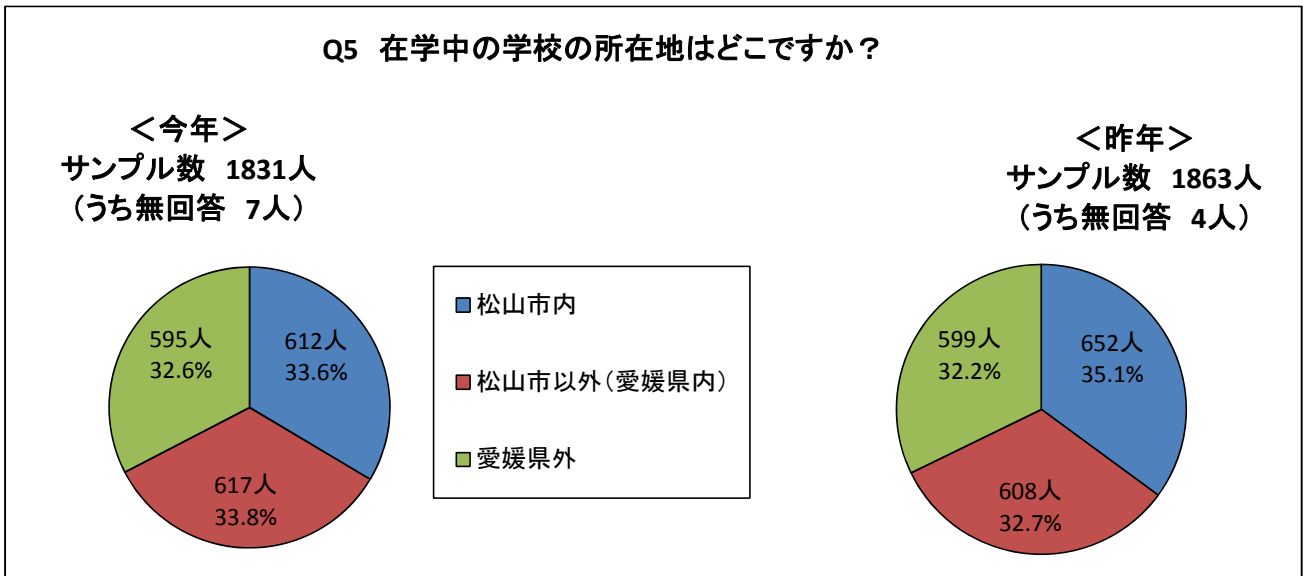

2016愛媛大学オープンキャンパスアンケート集計結果
◆事前申込者用アンケート（自由参加者を除く）◆

<他大学のオープンキャンパス参加状況>

1. 回答者数上位5大学

- 1位 松山大学(81人)
- 2位 岡山大学(77人)
- 3位 広島大学(56人)
- 4位 愛媛県立医療技術大学(27人)
- 5位 香川大学(21人)

2. 地区別参加状況

- 中国地区(188人)
- 四国地区(185人)
- 近畿地区(44人)
- 九州地区(19人)
- 関東地区(19人)

3. 国公立別参加状況

- 国立(263人)
- 公立(68人)
- 私立(130人)

<今年>

サンプル数 1831人
(うち無回答 28人)

Q8 愛媛大学で学びたいと思いましたか？

<昨年>

サンプル数 1863人
(うち無回答 16人)

- 是非,学びたい
- 学んでみたい
- まだわからない
- 学びたくない

◆ 自由参加者 ◆

Q1 紹介コーナー訪問人数(複数回答可)

<今年>
サンプル数 180人

単位:人

<昨年>
サンプル数 409人

単位:人

Q2 オープンキャンパスをどのように知りましたか?
(複数回答可)

■ 今年 ■ 昨年