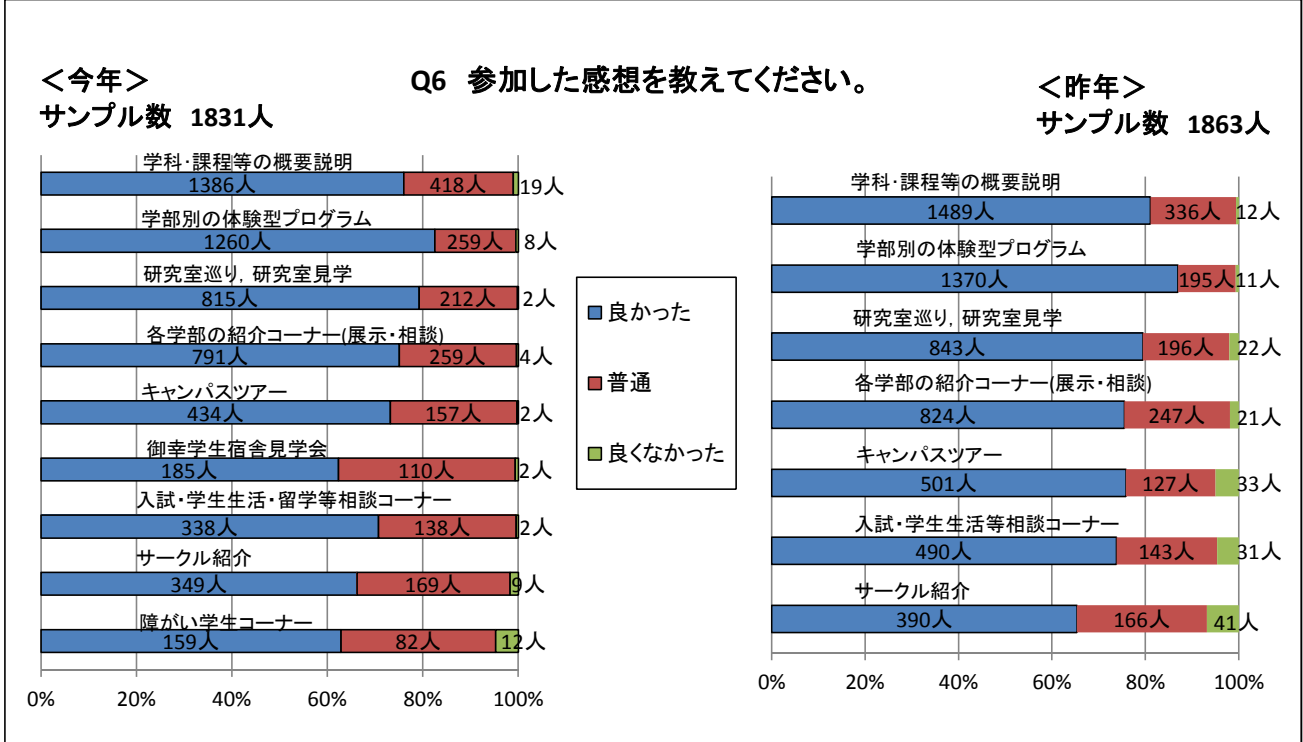

2016愛媛大学オープンキャンパスアンケート集計結果
◆事前申込者用アンケート（自由参加者を除く）◆

<他大学のオープンキャンパス参加状況>

1. 回答者数上位5大学

- 1位 松山大学(81人)
- 2位 岡山大学(77人)
- 3位 広島大学(56人)
- 4位 愛媛県立医療技術大学(27人)
- 5位 香川大学(21人)

2. 地区別参加状況

- 中国地区(188人)
- 四国地区(185人)
- 近畿地区(44人)
- 九州地区(19人)
- 関東地区(19人)

3. 国公立別参加状況

- 国立(263人)
- 公立(68人)
- 私立(130人)

<今年>

サンプル数 1831人
(うち無回答 28人)

Q8 愛媛大学で学びたいと思いましたか？

<昨年>

サンプル数 1863人
(うち無回答 16人)

- 是非,学びたい
- 学んでみたい
- まだわからない
- 学びたくない

◆ 自由参加者 ◆

Q1 紹介コーナー訪問人数(複数回答可)

<今年>
サンプル数 180人

単位:人

<昨年>
サンプル数 409人

単位:人

Q2 オープンキャンパスをどのように知りましたか?
(複数回答可)

■ 今年 ■ 昨年