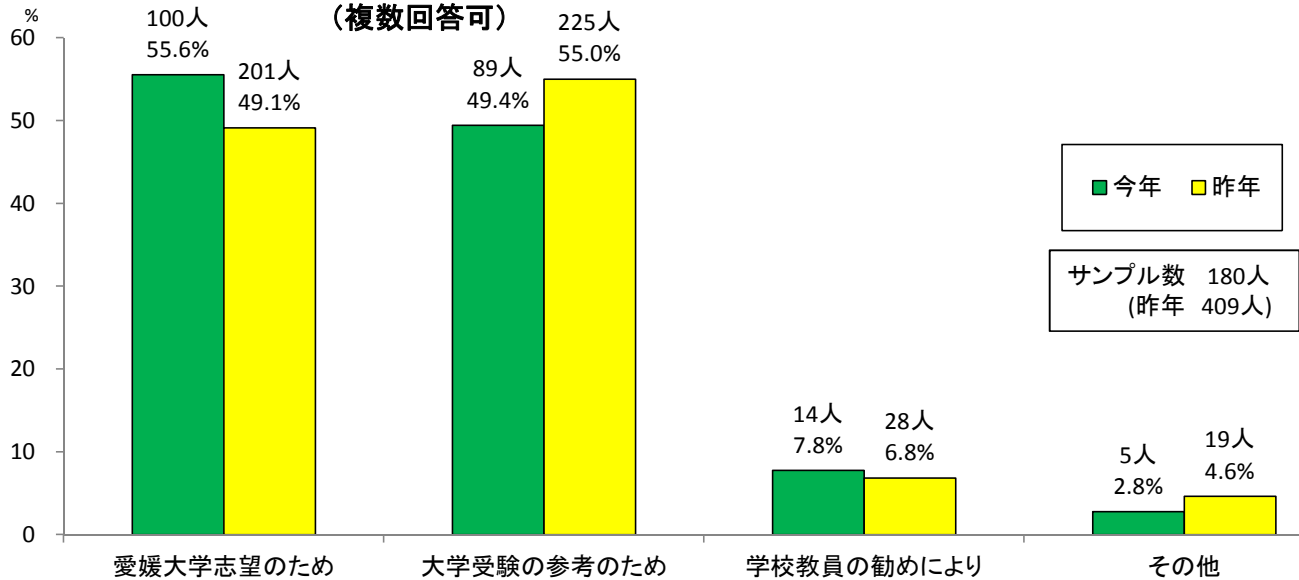

2016愛媛大学オープンキャンパスアンケート集計結果
◆事前申込者用アンケート（自由参加者を除く）◆

<他大学のオープンキャンパス参加状況>

1. 回答者数上位5大学

- 1位 松山大学(81人)
- 2位 岡山大学(77人)
- 3位 広島大学(56人)
- 4位 愛媛県立医療技術大学(27人)
- 5位 香川大学(21人)

2. 地区別参加状況

- 中国地区(188人)
- 四国地区(185人)
- 近畿地区(44人)
- 九州地区(19人)
- 関東地区(19人)

◆ 自由参加者 ◆

Q1 紹介コーナー訪問人数(複数回答可)

<今年>
サンプル数 180人

単位:人

<昨年>
サンプル数 409人

単位:人

Q2 オープンキャンパスをどのように知りましたか?
(複数回答可)

■ 今年 ■ 昨年

サンプル数 180人
(昨年 409人)

Q3 オープンキャンパスに参加した理由は何ですか？
(複数回答可)

Q4 あなたは高校生ですか？

＜今年＞
サンプル数 180人
(無回答なし)

- 高校3年生
- 高校2年生
- 高校1年生
- 中学生以下
- 既卒者
- 高校教員
- 保護者
- その他

＜昨年＞
サンプル数 409人
(無回答なし)

Q5 在学している学校の所在地はどこですか？

＜今年＞
サンプル数 180人
(うち無回答なし)