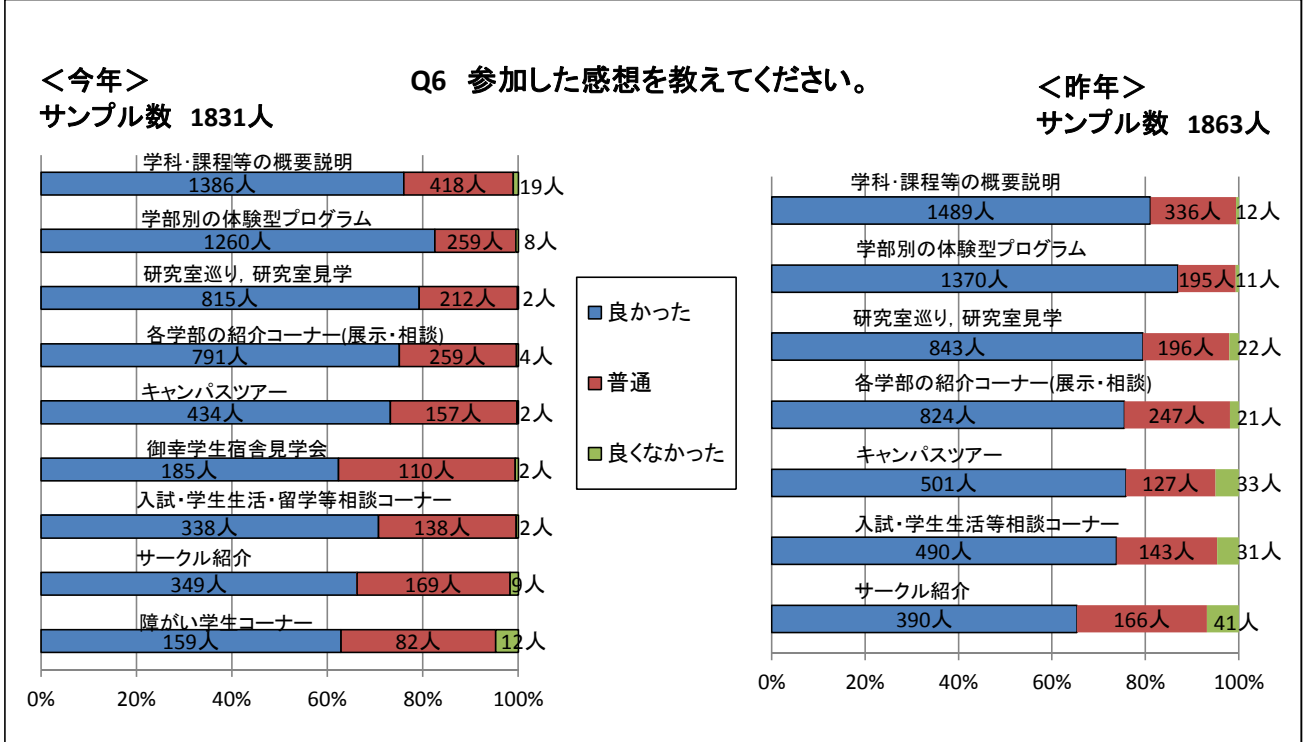

2016愛媛大学オープンキャンパスアンケート集計結果
◆事前申込者用アンケート（自由参加者を除く）◆

<他大学のオープンキャンパス参加状況>

1. 回答者数上位5大学

- 1位 松山大学(81人)
- 2位 岡山大学(77人)
- 3位 広島大学(56人)
- 4位 愛媛県立医療技術大学(27人)
- 5位 香川大学(21人)

2. 地区別参加状況

- 中国地区(188人)
- 四国地区(185人)
- 近畿地区(44人)
- 九州地区(19人)
- 関東地区(19人)

3. 国公立別参加状況

- 国立(263人)
- 公立(68人)
- 私立(130人)

<今年>

サンプル数 1831人
(うち無回答 28人)

Q8 愛媛大学で学びたいと思いましたか？

<昨年>

サンプル数 1863人
(うち無回答 16人)

- 是非,学びたい
- 学んでみたい
- まだわからない
- 学びたくない

◆ 自由参加者 ◆

Q1 紹介コーナー訪問人数(複数回答可)

＜今年＞
サンプル数 180人

単位:人

＜昨年＞
サンプル数 409人

単位:人

Q2 オープンキャンパスをどのように知りましたか？
(複数回答可)

■ 今年 ■ 昨年