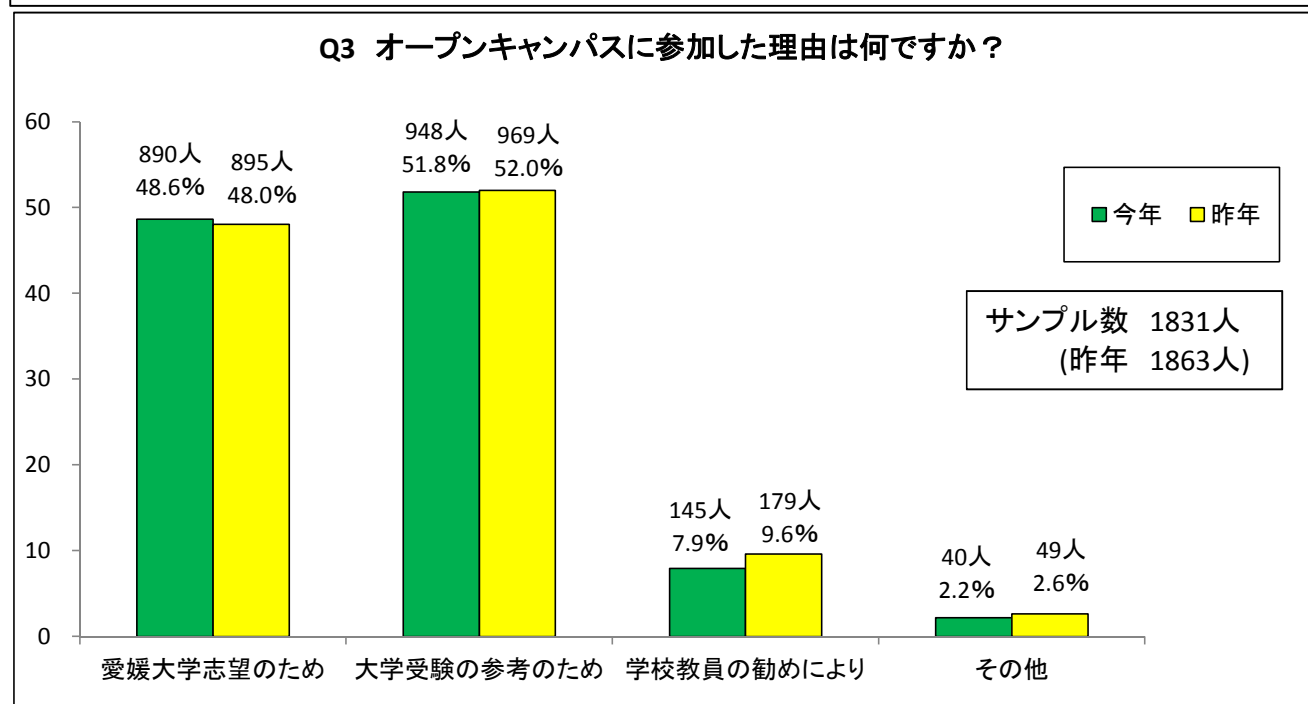

2016愛媛大学オープンキャンパスアンケート集計結果
◆事前申込者用アンケート（自由参加者を除く）◆

<他大学のオープンキャンパス参加状況>

1. 回答者数上位5大学

- 1位 松山大学(81人)
- 2位 岡山大学(77人)
- 3位 広島大学(56人)
- 4位 愛媛県立医療技術大学(27人)
- 5位 香川大学(21人)

2. 地区別参加状況

- 中国地区(188人)
- 四国地区(185人)
- 近畿地区(44人)
- 九州地区(19人)
- 関東地区(19人)

3. 国公立別参加状況

- 国立(263人)
- 公立(68人)
- 私立(130人)

<今年>

サンプル数 1831人
(うち無回答 28人)

Q8 愛媛大学で学びたいと思いましたか？

<昨年>

サンプル数 1863人
(うち無回答 16人)

- 是非,学びたい
- 学んでみたい
- まだわからない
- 学びたくない

◆ 自由参加者 ◆

Q1 紹介コーナー訪問人数(複数回答可)

＜今年＞
サンプル数 180人

単位:人

＜昨年＞
サンプル数 409人

単位:人

Q2 オープンキャンパスをどのように知りましたか？
(複数回答可)

■ 今年 ■ 昨年