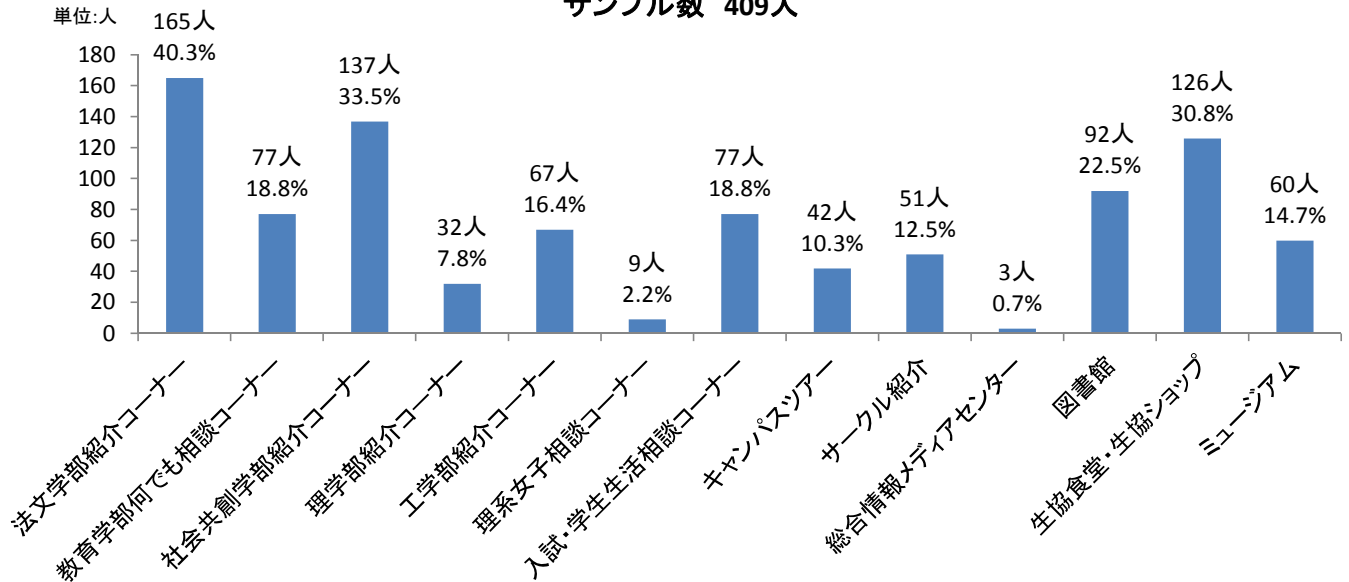

2016愛媛大学オープンキャンパスアンケート集計結果
◆事前申込者用アンケート（自由参加者を除く）◆

<他大学のオープンキャンパス参加状況>

1. 回答者数上位5大学

- 1位 松山大学(81人)
- 2位 岡山大学(77人)
- 3位 広島大学(56人)
- 4位 愛媛県立医療技術大学(27人)
- 5位 香川大学(21人)

2. 地区別参加状況

- 中国地区(188人)
- 四国地区(185人)
- 近畿地区(44人)
- 九州地区(19人)
- 関東地区(19人)

◆ 自由参加者 ◆

Q1 紹介コーナー訪問人数(複数回答可)

＜今年＞
サンプル数 180人

単位:人

＜昨年＞
サンプル数 409人

単位:人

Q2 オープンキャンパスをどのように知りましたか？
(複数回答可)

■ 今年 ■ 昨年

サンプル数 180人
(昨年 409人)

Q3 オープンキャンパスに参加した理由は何ですか？
(複数回答可)

Q4 あなたは高校生ですか？

＜今年＞
サンプル数 180人
(無回答なし)

＜昨年＞

サンプル数 409人
(無回答なし)

Q5 在学している学校の所在地はどこですか？

＜今年＞
サンプル数 180人
(うち無回答なし)