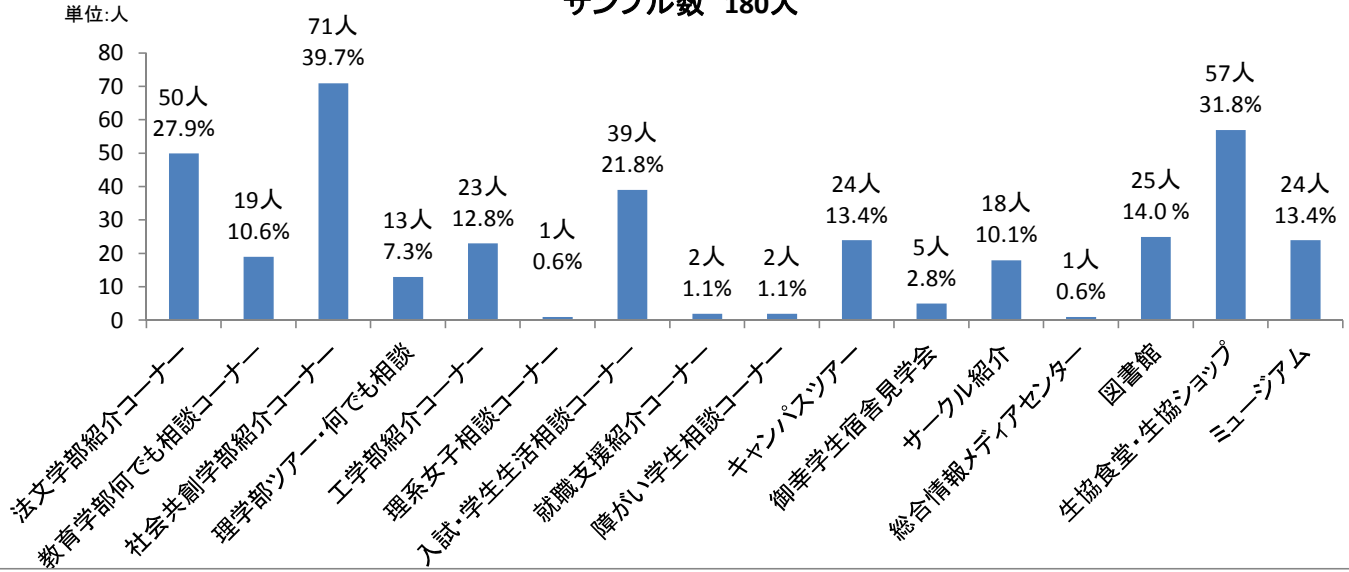

2016愛媛大学オープンキャンパスアンケート集計結果
◆事前申込者用アンケート（自由参加者を除く）◆

<他大学のオープンキャンパス参加状況>

1. 回答者数上位5大学

- 1位 松山大学(81人)
- 2位 岡山大学(77人)
- 3位 広島大学(56人)
- 4位 愛媛県立医療技術大学(27人)
- 5位 香川大学(21人)

2. 地区別参加状況

- 中国地区(188人)
- 四国地区(185人)
- 近畿地区(44人)
- 九州地区(19人)
- 関東地区(19人)

3. 国公立別参加状況

- 国立(263人)
- 公立(68人)
- 私立(130人)

<今年>

サンプル数 1831人
(うち無回答 28人)

Q8 愛媛大学で学びたいと思いましたか？

<昨年>

サンプル数 1863人
(うち無回答 16人)

- 是非,学びたい
- 学んでみたい
- まだわからない
- 学びたくない

◆ 自由参加者 ◆

Q1 紹介コーナー訪問人数(複数回答可)

<今年>
サンプル数 180人

単位:人

<昨年>
サンプル数 409人

単位:人

Q2 オープンキャンパスをどのように知りましたか?
(複数回答可)

■ 今年 ■ 昨年