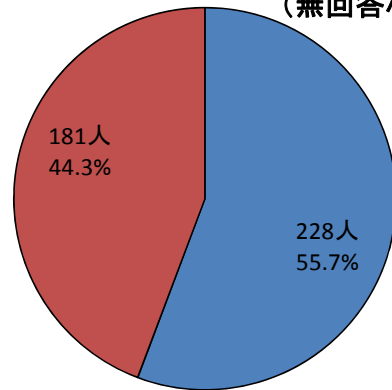

◆ 自由参加者 ◆

Q1 紹介コーナー訪問人数(複数回答可)

＜今年＞
サンプル数 180人

単位:人

＜昨年＞
サンプル数 409人

単位:人

Q2 オープンキャンパスをどのように知りましたか？
(複数回答可)

■ 今年 ■ 昨年

サンプル数 180人
(昨年 409人)

Q3 オープンキャンパスに参加した理由は何ですか？
(複数回答可)

Q4 あなたは高校生ですか？

＜今年＞
サンプル数 180人
(無回答なし)

＜昨年＞

サンプル数 409人
(無回答なし)

Q5 在学している学校の所在地はどこですか？

＜今年＞
サンプル数 180人
(うち無回答なし)

＜昨年＞
サンプル数 409人
(うち無回答 1人)

Q6 参加しての全体的な感想は？

＜今年＞
サンプル数 180人
(うち無回答1人)

＜昨年＞
サンプル数 409人
(うち無回答 1人)

Q7 他大学のオープンキャンパスに参加しましたか？

＜今年＞
サンプル数 180人
(無回答5人)

＜昨年＞
サンプル数 409人
(無回答なし)

＜他大学のオープンキャンパス参加状況＞

1. 回答者数上位5大学

- 1位 松山大学(26人)
- 2位 岡山大学(12人)
- 3位 高知大学(8人)
- 4位 広島大学(7人)
- 5位 徳島・島根・県立広島・広島修道・近畿・関西学院(2人)

2. 地区別参加状況

- 中国地区(37人)
- 四国地区(31人)
- 近畿地区(11人)
- 関東地区(5人)
- 九州地区(1人)

3. 国公立別参加状況

- 私立 (43人)
- 国立 (36人)
- 公立 (6人)