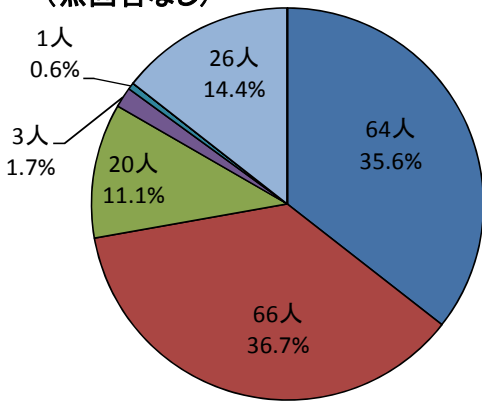

◆ 自由参加者 ◆

Q1 紹介コーナー訪問人数(複数回答可)

<今年>
サンプル数 180人

単位:人

<昨年>
サンプル数 409人

単位:人

Q2 オープンキャンパスをどのように知りましたか?
(複数回答可)

■ 今年 ■ 昨年

サンプル数 180人
(昨年 409人)

Q3 オープンキャンパスに参加した理由は何ですか？
(複数回答可)

Q4 あなたは高校生ですか？

＜今年＞
サンプル数 180人
(無回答なし)

- 高校3年生
- 高校2年生
- 高校1年生
- 中学生以下
- 既卒者
- 高校教員
- 保護者
- その他

＜昨年＞
サンプル数 409人
(無回答なし)

Q5 在学している学校の所在地はどこですか？

＜今年＞
サンプル数 180人
(うち無回答なし)

- 松山市内
- 松山市以外(愛媛県内)
- 愛媛県外

＜昨年＞
サンプル数 409人
(うち無回答 1人)

Q6 参加しての全体的な感想は？

＜今年＞
サンプル数 180人
(うち無回答1人)

＜昨年＞
サンプル数 409人
(うち無回答 1人)

Q7 他大学のオープンキャンパスに参加しましたか？

＜今年＞
サンプル数 180人
(無回答5人)

＜昨年＞
サンプル数 409人
(無回答なし)

＜他大学のオープンキャンパス参加状況＞

1. 回答者数上位5大学

- 1位 松山大学(26人)
- 2位 岡山大学(12人)
- 3位 高知大学(8人)
- 4位 広島大学(7人)
- 5位 徳島・島根・県立広島・広島修道・近畿・関西学院(2人)

2. 地区別参加状況

- 中国地区(37人)
- 四国地区(31人)
- 近畿地区(11人)
- 関東地区(5人)
- 九州地区(1人)

3. 国公立別参加状況

- 私立 (43人)
- 国立 (36人)
- 公立 (6人)