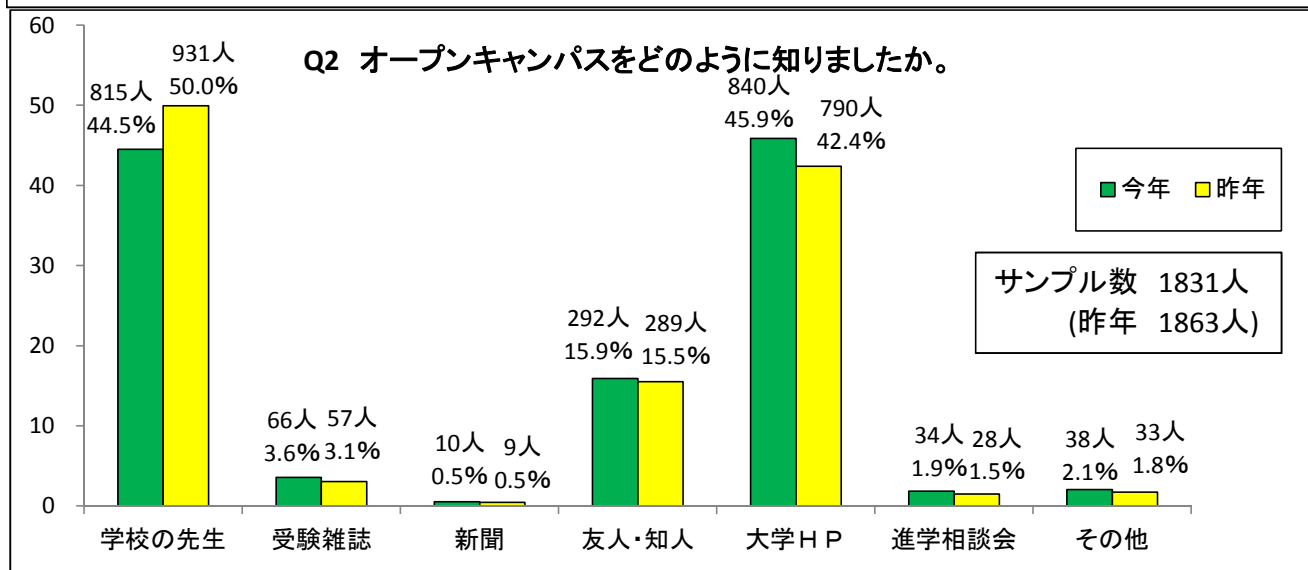

2016愛媛大学オープンキャンパスアンケート集計結果
◆事前申込者用アンケート（自由参加者を除く）◆

<他大学のオープンキャンパス参加状況>

1. 回答者数上位5大学

- 1位 松山大学(81人)
- 2位 岡山大学(77人)
- 3位 広島大学(56人)
- 4位 愛媛県立医療技術大学(27人)
- 5位 香川大学(21人)

2. 地区別参加状況

- 中国地区(188人)
- 四国地区(185人)
- 近畿地区(44人)
- 九州地区(19人)
- 関東地区(19人)

3. 国公立別参加状況

- 国立(263人)
- 公立(68人)
- 私立(130人)

<今年>

サンプル数 1831人
(うち無回答 28人)

Q8 愛媛大学で学びたいと思いましたか？

<昨年>

サンプル数 1863人
(うち無回答 16人)

- 是非,学びたい
- 学んでみたい
- まだわからない
- 学びたくない

◆ 自由参加者 ◆

Q1 紹介コーナー訪問人数(複数回答可)

＜今年＞
サンプル数 180人

単位:人

＜昨年＞
サンプル数 409人

単位:人

Q2 オープンキャンパスをどのように知りましたか？
(複数回答可)

■ 今年 ■ 昨年