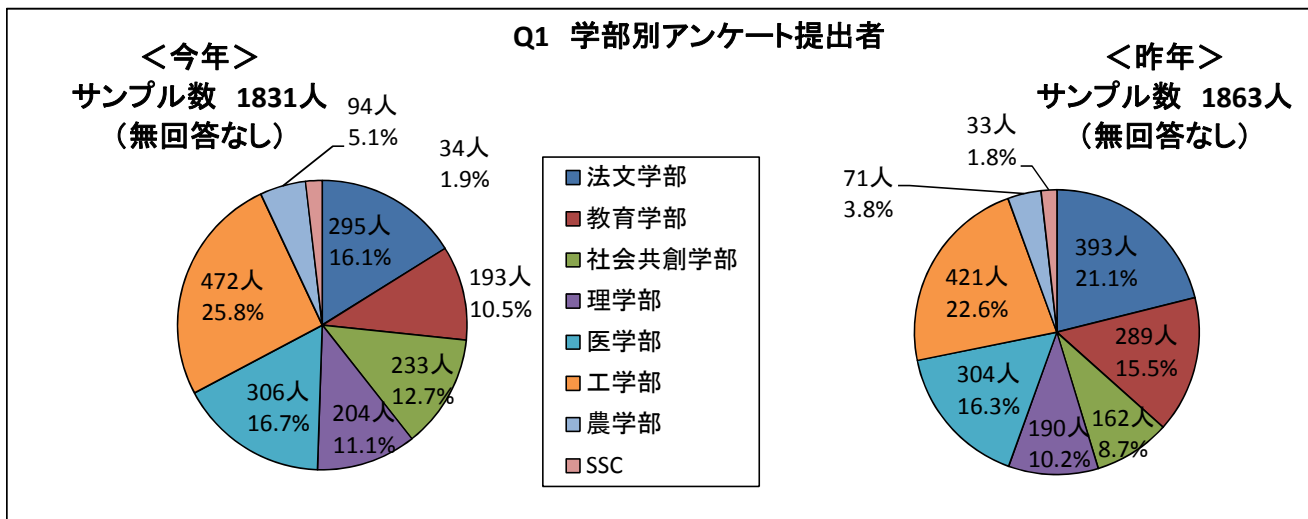

2016愛媛大学オープンキャンパスアンケート集計結果
◆事前申込者用アンケート（自由参加者を除く）◆

<他大学のオープンキャンパス参加状況>

1. 回答者数上位5大学

- 1位 松山大学(81人)
- 2位 岡山大学(77人)
- 3位 広島大学(56人)
- 4位 愛媛県立医療技術大学(27人)
- 5位 香川大学(21人)

2. 地区別参加状況

- 中国地区(188人)
- 四国地区(185人)
- 近畿地区(44人)
- 九州地区(19人)
- 関東地区(19人)

3. 国公立別参加状況

- 国立(263人)
- 公立(68人)
- 私立(130人)

<今年>

サンプル数 1831人
(うち無回答 28人)

Q8 愛媛大学で学びたいと思いましたか？

<昨年>

サンプル数 1863人
(うち無回答 16人)

- 是非,学びたい
- 学んでみたい
- まだわからない
- 学びたくない

◆ 自由参加者 ◆

Q1 紹介コーナー訪問人数(複数回答可)

<今年>
サンプル数 180人

単位:人

<昨年>
サンプル数 409人

単位:人

Q2 オープンキャンパスをどのように知りましたか?
(複数回答可)

■ 今年 ■ 昨年