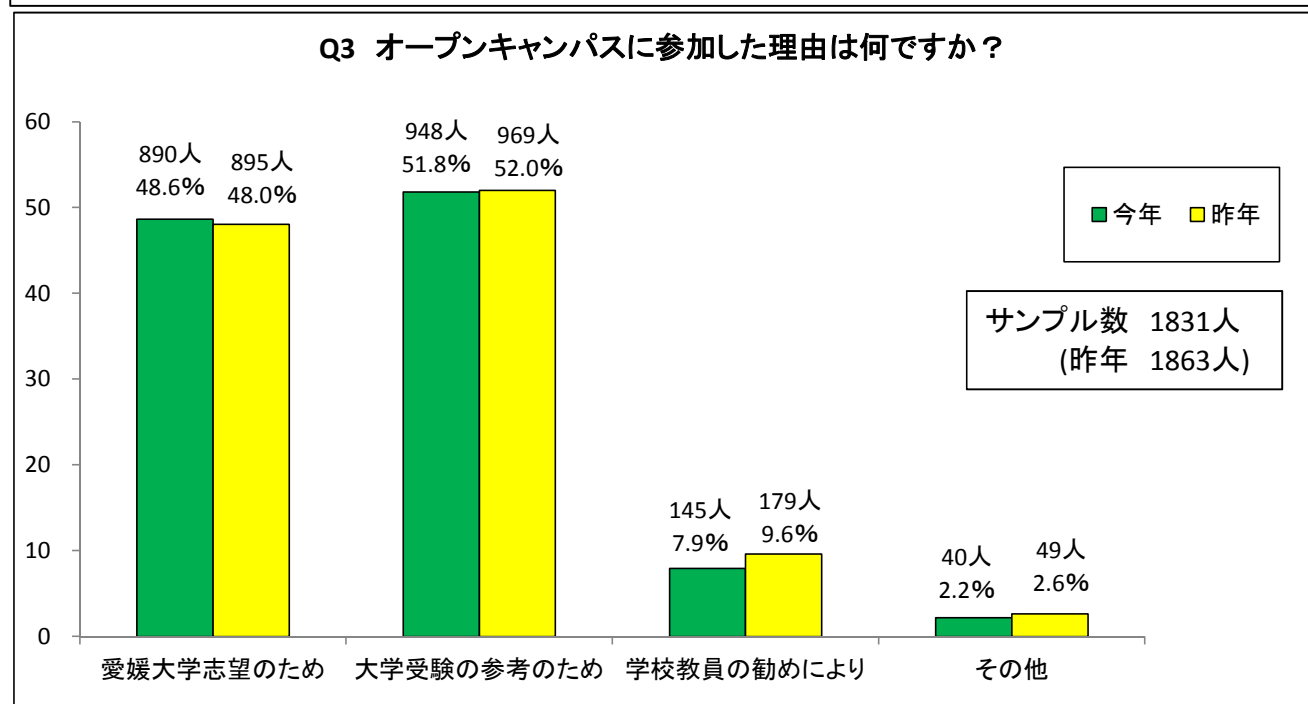

2016愛媛大学オープンキャンパスアンケート集計結果
◆事前申込者用アンケート（自由参加者を除く）◆

<他大学のオープンキャンパス参加状況>

1. 回答者数上位5大学

- 1位 松山大学(81人)
- 2位 岡山大学(77人)
- 3位 広島大学(56人)
- 4位 愛媛県立医療技術大学(27人)
- 5位 香川大学(21人)

2. 地区別参加状況

- 中国地区(188人)
- 四国地区(185人)
- 近畿地区(44人)
- 九州地区(19人)
- 関東地区(19人)

3. 国公立別参加状況

- 国立(263人)
- 公立(68人)
- 私立(130人)

<今年>

サンプル数 1831人
(うち無回答 28人)

Q8 愛媛大学で学びたいと思いましたか？

<昨年>

サンプル数 1863人
(うち無回答 16人)

- 是非,学びたい
- 学んでみたい
- まだわからない
- 学びたくない

◆ 自由参加者 ◆

Q1 紹介コーナー訪問人数(複数回答可)

<今年>
サンプル数 180人

単位:人

<昨年>
サンプル数 409人

単位:人

Q2 オープンキャンパスをどのように知りましたか?
(複数回答可)

■ 今年 ■ 昨年