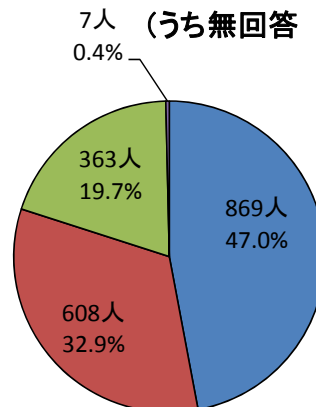

2016愛媛大学オープンキャンパスアンケート集計結果
◆事前申込者用アンケート（自由参加者を除く）◆

<他大学のオープンキャンパス参加状況>

1. 回答者数上位5大学

- 1位 松山大学(81人)
- 2位 岡山大学(77人)
- 3位 広島大学(56人)
- 4位 愛媛県立医療技術大学(27人)
- 5位 香川大学(21人)

2. 地区別参加状況

- 中国地区(188人)
- 四国地区(185人)
- 近畿地区(44人)
- 九州地区(19人)
- 関東地区(19人)

3. 国公立別参加状況

- 国立(263人)
- 公立(68人)
- 私立(130人)

<今年>

サンプル数 1831人
(うち無回答 28人)

Q8 愛媛大学で学びたいと思いましたか？

<昨年>

サンプル数 1863人
(うち無回答 16人)

- 是非,学びたい
- 学んでみたい
- まだわからない
- 学びたくない

◆ 自由参加者 ◆

Q1 紹介コーナー訪問人数(複数回答可)

<今年>
サンプル数 180人

単位:人

<昨年>
サンプル数 409人

単位:人

Q2 オープンキャンパスをどのように知りましたか?
(複数回答可)

■ 今年 ■ 昨年

サンプル数 180人
(昨年 409人)

Q3 オープンキャンパスに参加した理由は何ですか？
(複数回答可)

Q4 あなたは高校生ですか？

＜今年＞
サンプル数 180人
(無回答なし)

- 高校3年生
- 高校2年生
- 高校1年生
- 中学生以下
- 既卒者
- 高校教員
- 保護者
- その他

＜昨年＞
サンプル数 409人
(無回答なし)

Q5 在学している学校の所在地はどこですか？

＜今年＞
サンプル数 180人
(うち無回答なし)