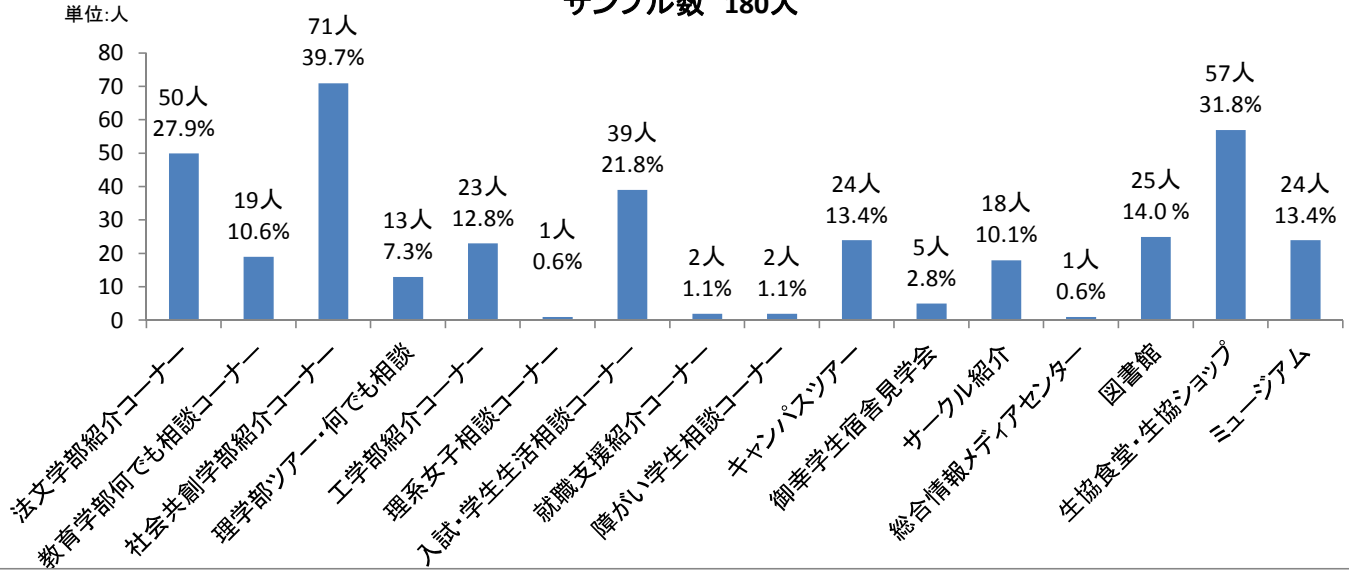

2016愛媛大学オープンキャンパスアンケート集計結果
◆事前申込者用アンケート（自由参加者を除く）◆

<他大学のオープンキャンパス参加状況>

1. 回答者数上位5大学

- 1位 松山大学(81人)
- 2位 岡山大学(77人)
- 3位 広島大学(56人)
- 4位 愛媛県立医療技術大学(27人)
- 5位 香川大学(21人)

2. 地区別参加状況

- 中国地区(188人)
- 四国地区(185人)
- 近畿地区(44人)
- 九州地区(19人)
- 関東地区(19人)

3. 国公立別参加状況

- 国立(263人)
- 公立(68人)
- 私立(130人)

<今年>

サンプル数 1831人
(うち無回答 28人)

Q8 愛媛大学で学びたいと思いましたか？

<昨年>

サンプル数 1863人
(うち無回答 16人)

- 是非,学びたい
- 学んでみたい
- まだわからない
- 学びたくない

◆ 自由参加者 ◆

Q1 紹介コーナー訪問人数(複数回答可)

＜今年＞
サンプル数 180人

単位:人

＜昨年＞
サンプル数 409人

単位:人

Q2 オープンキャンパスをどのように知りましたか？
(複数回答可)

■ 今年 ■ 昨年