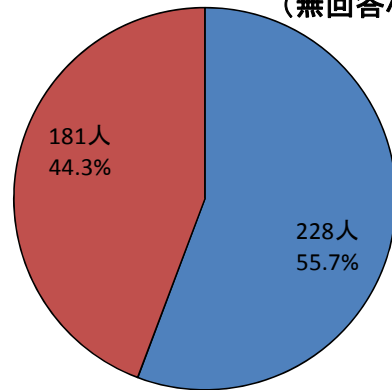

◆ 自由参加者 ◆

Q1 紹介コーナー訪問人数(複数回答可)

<今年>
サンプル数 180人

単位:人

<昨年>
サンプル数 409人

単位:人

Q2 オープンキャンパスをどのように知りましたか?
(複数回答可)

■ 今年 ■ 昨年

サンプル数 180人
(昨年 409人)

Q3 オープンキャンパスに参加した理由は何ですか？
(複数回答可)

Q4 あなたは高校生ですか？

＜今年＞
サンプル数 180人
(無回答なし)

- 高校3年生
- 高校2年生
- 高校1年生
- 中学生以下
- 既卒者
- 高校教員
- 保護者
- その他

＜昨年＞
サンプル数 409人
(無回答なし)

Q5 在学している学校の所在地はどこですか？

＜今年＞
サンプル数 180人
(うち無回答なし)

- 松山市内
- 松山市以外(愛媛県内)
- 愛媛県外

＜昨年＞
サンプル数 409人
(うち無回答 1人)

Q6 参加しての全体的な感想は？

＜今年＞
サンプル数 180人
(うち無回答1人)

＜昨年＞
サンプル数 409人
(うち無回答 1人)

Q7 他大学のオープンキャンパスに参加しましたか？

＜今年＞
サンプル数 180人
(無回答5人)

＜昨年＞
サンプル数 409人
(無回答なし)

＜他大学のオープンキャンパス参加状況＞

1. 回答者数上位5大学

- 1位 松山大学(26人)
- 2位 岡山大学(12人)
- 3位 高知大学(8人)
- 4位 広島大学(7人)
- 5位 徳島・島根・県立広島・広島修道・近畿・関西学院(2人)

2. 地区別参加状況

- 中国地区(37人)
- 四国地区(31人)
- 近畿地区(11人)
- 関東地区(5人)
- 九州地区(1人)

3. 国公立別参加状況

- 私立 (43人)
- 国立 (36人)
- 公立 (6人)