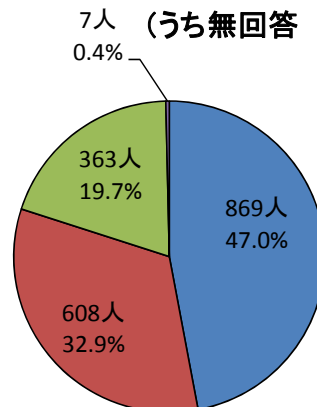

2016愛媛大学オープンキャンパスアンケート集計結果
◆事前申込者用アンケート（自由参加者を除く）◆

<他大学のオープンキャンパス参加状況>

1. 回答者数上位5大学

- 1位 松山大学(81人)
- 2位 岡山大学(77人)
- 3位 広島大学(56人)
- 4位 愛媛県立医療技術大学(27人)
- 5位 香川大学(21人)

2. 地区別参加状況

- 中国地区(188人)
- 四国地区(185人)
- 近畿地区(44人)
- 九州地区(19人)
- 関東地区(19人)

3. 国公立別参加状況

- 国立(263人)
- 公立(68人)
- 私立(130人)

<今年>

サンプル数 1831人
(うち無回答 28人)

Q8 愛媛大学で学びたいと思いましたか？

<昨年>

サンプル数 1863人
(うち無回答 16人)

- 是非,学びたい
- 学んでみたい
- まだわからない
- 学びたくない

◆ 自由参加者 ◆

Q1 紹介コーナー訪問人数(複数回答可)

＜今年＞
サンプル数 180人

単位:人

＜昨年＞
サンプル数 409人

単位:人

Q2 オープンキャンパスをどのように知りましたか？
(複数回答可)

■ 今年 ■ 昨年

サンプル数 180人
(昨年 409人)

Q3 オープンキャンパスに参加した理由は何ですか？
(複数回答可)

Q4 あなたは高校生ですか？

＜今年＞
サンプル数 180人
(無回答なし)

＜昨年＞

サンプル数 409人
(無回答なし)

Q5 在学している学校の所在地はどこですか？

＜今年＞
サンプル数 180人
(うち無回答なし)