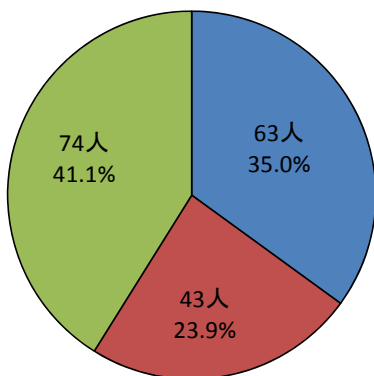

◆ 自由参加者 ◆

Q1 紹介コーナー訪問人数(複数回答可)

<今年>
サンプル数 180人

単位:人

<昨年>
サンプル数 409人

単位:人

Q2 オープンキャンパスをどのように知りましたか?
(複数回答可)

■ 今年 ■ 昨年

サンプル数 180人
(昨年 409人)

Q3 オープンキャンパスに参加した理由は何ですか？
(複数回答可)

Q4 あなたは高校生ですか？

＜今年＞
サンプル数 180人
(無回答なし)

- 高校3年生
- 高校2年生
- 高校1年生
- 中学生以下
- 既卒者
- 高校教員
- 保護者
- その他

＜昨年＞
サンプル数 409人
(無回答なし)

Q5 在学している学校の所在地はどこですか？

＜今年＞
サンプル数 180人
(うち無回答なし)

- 松山市内
- 松山市以外(愛媛県内)
- 愛媛県外

＜昨年＞
サンプル数 409人
(うち無回答 1人)

Q6 参加しての全体的な感想は？

＜今年＞
サンプル数 180人
(うち無回答1人)

＜昨年＞
サンプル数 409人
(うち無回答 1人)

Q7 他大学のオープンキャンパスに参加しましたか？

＜今年＞
サンプル数 180人
(無回答5人)

＜昨年＞
サンプル数 409人
(無回答なし)

＜他大学のオープンキャンパス参加状況＞

1. 回答者数上位5大学

- 1位 松山大学(26人)
- 2位 岡山大学(12人)
- 3位 高知大学(8人)
- 4位 広島大学(7人)
- 5位 徳島・島根・県立広島・広島修道・近畿・関西学院(2人)

2. 地区別参加状況

- 中国地区(37人)
- 四国地区(31人)
- 近畿地区(11人)
- 関東地区(5人)
- 九州地区(1人)

3. 国公立別参加状況

- 私立 (43人)
- 国立 (36人)
- 公立 (6人)