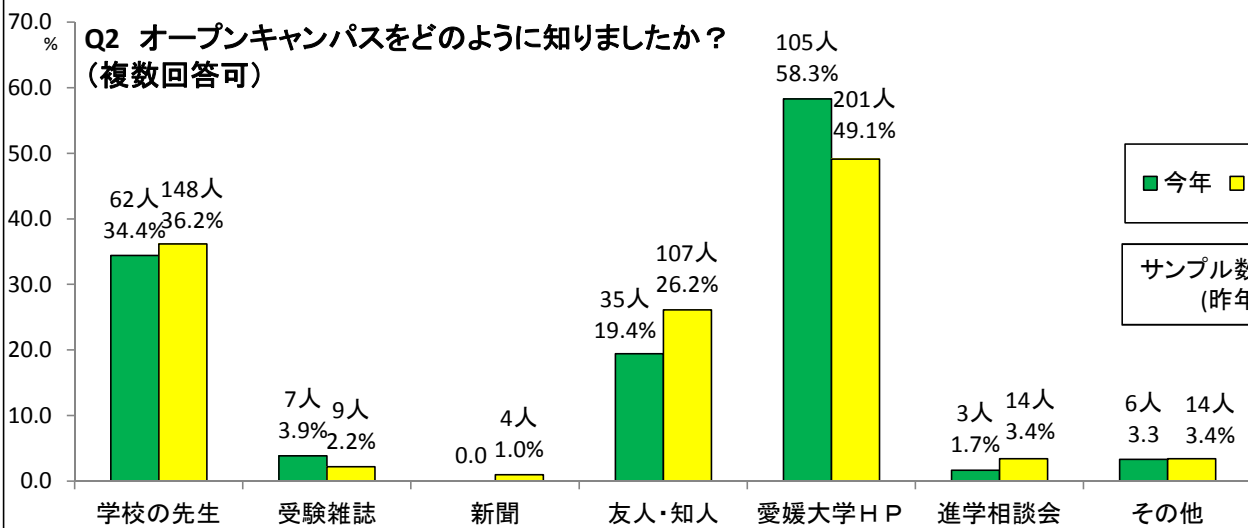

◆ 自由参加者 ◆

Q1 紹介コーナー訪問人数(複数回答可)

＜今年＞
サンプル数 180人

単位:人

＜昨年＞
サンプル数 409人

単位:人

Q2 オープンキャンパスをどのように知りましたか？
(複数回答可)

■ 今年 ■ 昨年

サンプル数 180人
(昨年 409人)

Q3 オープンキャンパスに参加した理由は何ですか？
(複数回答可)

Q4 あなたは高校生ですか？

＜今年＞
サンプル数 180人
(無回答なし)

＜昨年＞

サンプル数 409人
(無回答なし)

Q5 在学している学校の所在地はどこですか？

＜今年＞
サンプル数 180人
(うち無回答なし)