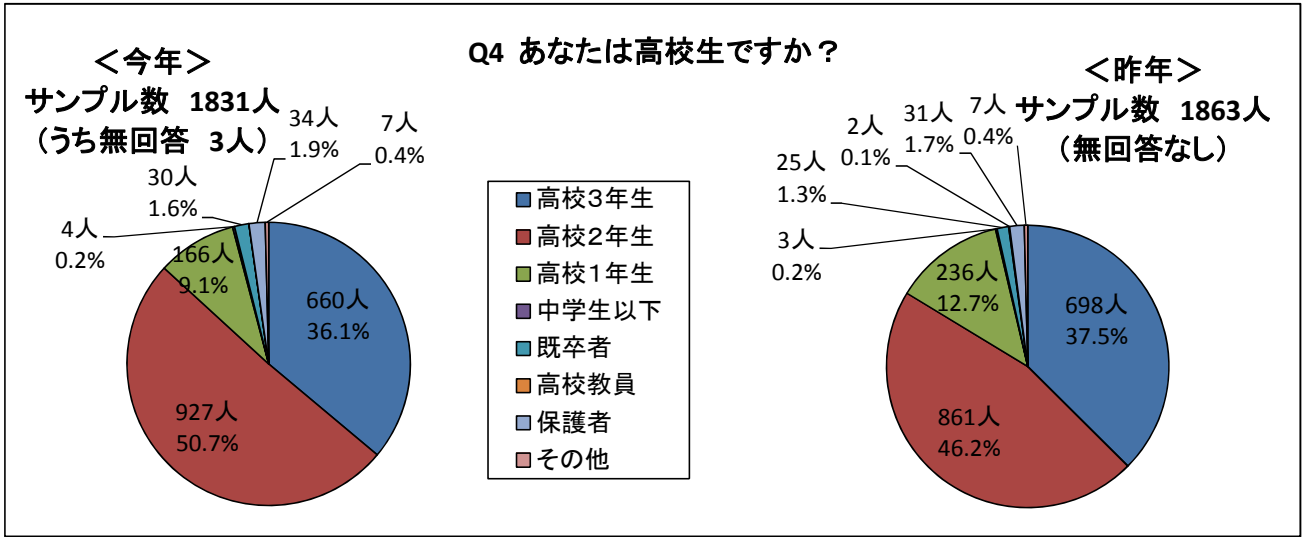

2016愛媛大学オープンキャンパスアンケート集計結果
◆事前申込者用アンケート（自由参加者を除く）◆

<他大学のオープンキャンパス参加状況>

1. 回答者数上位5大学

- 1位 松山大学(81人)
- 2位 岡山大学(77人)
- 3位 広島大学(56人)
- 4位 愛媛県立医療技術大学(27人)
- 5位 香川大学(21人)

2. 地区別参加状況

- 中国地区(188人)
- 四国地区(185人)
- 近畿地区(44人)
- 九州地区(19人)
- 関東地区(19人)

3. 国公立別参加状況

- 国立(263人)
- 公立(68人)
- 私立(130人)

<今年>

サンプル数 1831人
(うち無回答 28人)

Q8 愛媛大学で学びたいと思いましたか？

<昨年>

サンプル数 1863人
(うち無回答 16人)

- 是非,学びたい
- 学んでみたい
- まだわからない
- 学びたくない

◆ 自由参加者 ◆

Q1 紹介コーナー訪問人数(複数回答可)

<今年>
サンプル数 180人

単位:人

<昨年>
サンプル数 409人

単位:人

Q2 オープンキャンパスをどのように知りましたか?
(複数回答可)

■ 今年 ■ 昨年