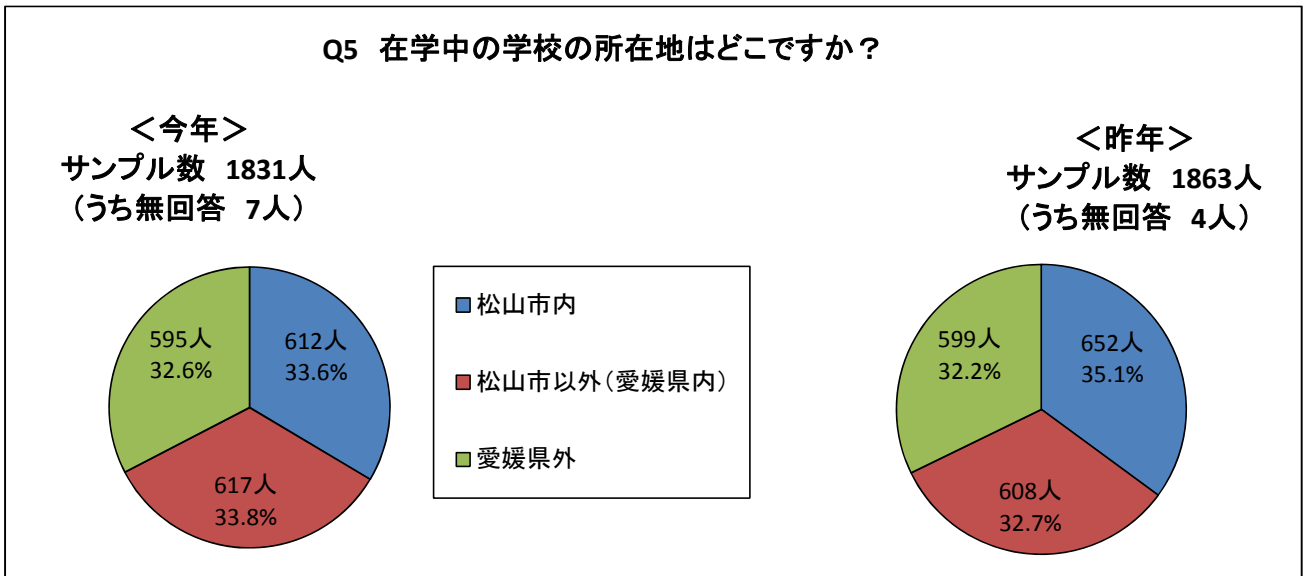

2016愛媛大学オープンキャンパスアンケート集計結果
◆事前申込者用アンケート（自由参加者を除く）◆

<他大学のオープンキャンパス参加状況>

1. 回答者数上位5大学

- 1位 松山大学(81人)
- 2位 岡山大学(77人)
- 3位 広島大学(56人)
- 4位 愛媛県立医療技術大学(27人)
- 5位 香川大学(21人)

2. 地区別参加状況

- 中国地区(188人)
- 四国地区(185人)
- 近畿地区(44人)
- 九州地区(19人)
- 関東地区(19人)

3. 国公立別参加状況

- 国立(263人)
- 公立(68人)
- 私立(130人)

<今年>

サンプル数 1831人
(うち無回答 28人)

Q8 愛媛大学で学びたいと思いましたか？

<昨年>

サンプル数 1863人
(うち無回答 16人)

- 是非,学びたい
- 学んでみたい
- まだわからない
- 学びたくない

◆ 自由参加者 ◆

Q1 紹介コーナー訪問人数(複数回答可)

＜今年＞
サンプル数 180人

単位:人

＜昨年＞
サンプル数 409人

単位:人

Q2 オープンキャンパスをどのように知りましたか？
(複数回答可)

■ 今年 ■ 昨年