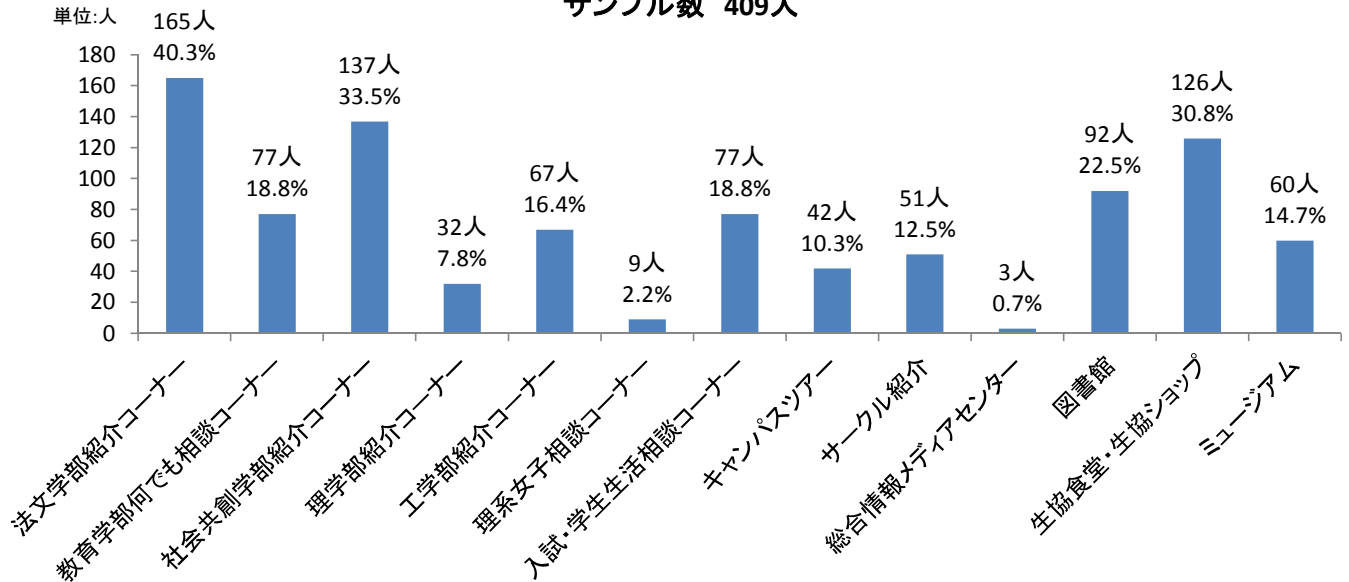

2016愛媛大学オープンキャンパスアンケート集計結果
◆事前申込者用アンケート（自由参加者を除く）◆

<他大学のオープンキャンパス参加状況>

1. 回答者数上位5大学

- 1位 松山大学(81人)
- 2位 岡山大学(77人)
- 3位 広島大学(56人)
- 4位 愛媛県立医療技術大学(27人)
- 5位 香川大学(21人)

2. 地区別参加状況

- 中国地区(188人)
- 四国地区(185人)
- 近畿地区(44人)
- 九州地区(19人)
- 関東地区(19人)

◆ 自由参加者 ◆

Q1 紹介コーナー訪問人数(複数回答可)

<今年>
サンプル数 180人

単位:人

<昨年>
サンプル数 409人

単位:人

Q2 オープンキャンパスをどのように知りましたか?
(複数回答可)

■ 今年 ■ 昨年

サンプル数 180人
(昨年 409人)

Q3 オープンキャンパスに参加した理由は何ですか？
(複数回答可)

Q4 あなたは高校生ですか？

＜今年＞
サンプル数 180人
(無回答なし)

- 高校3年生
- 高校2年生
- 高校1年生
- 中学生以下
- 既卒者
- 高校教員
- 保護者
- その他

＜昨年＞
サンプル数 409人
(無回答なし)

Q5 在学している学校の所在地はどこですか？

＜今年＞
サンプル数 180人
(うち無回答なし)

- 松山市内
- 松山市以外(愛媛県内)
- 愛媛県外

＜昨年＞
サンプル数 409人
(うち無回答 1人)

Q6 参加しての全体的な感想は？

＜今年＞
サンプル数 180人
(うち無回答1人)

＜昨年＞
サンプル数 409人
(うち無回答 1人)

Q7 他大学のオープンキャンパスに参加しましたか？

＜今年＞
サンプル数 180人
(無回答5人)

＜昨年＞
サンプル数 409人
(無回答なし)