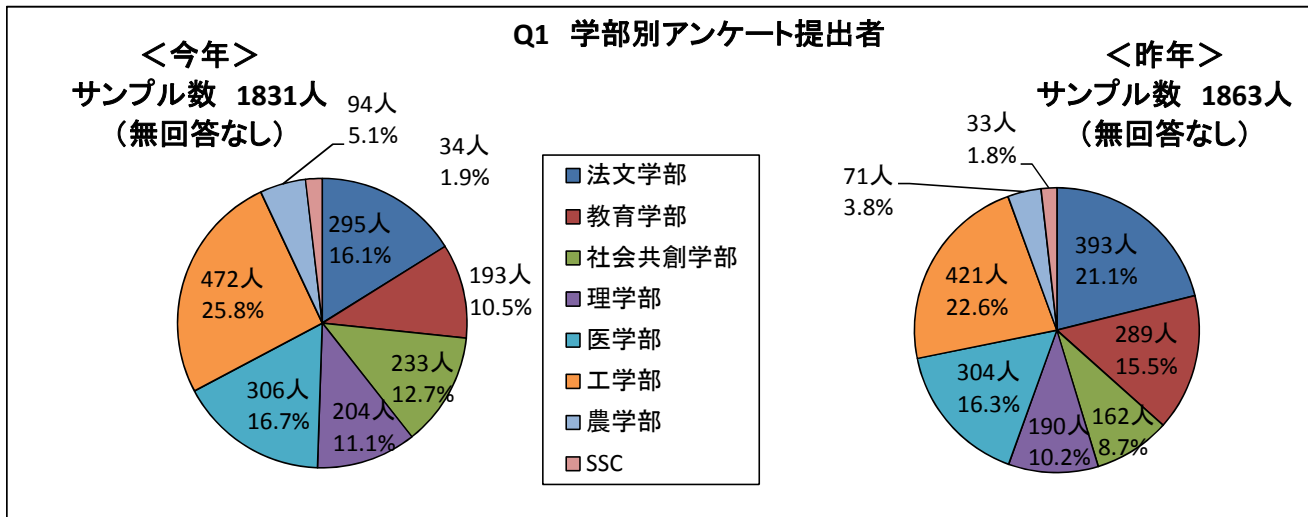

2016愛媛大学オープンキャンパスアンケート集計結果
◆事前申込者用アンケート（自由参加者を除く）◆

<他大学のオープンキャンパス参加状況>

1. 回答者数上位5大学

- 1位 松山大学(81人)
- 2位 岡山大学(77人)
- 3位 広島大学(56人)
- 4位 愛媛県立医療技術大学(27人)
- 5位 香川大学(21人)

2. 地区別参加状況

- 中国地区(188人)
- 四国地区(185人)
- 近畿地区(44人)
- 九州地区(19人)
- 関東地区(19人)

3. 国公立別参加状況

- 国立(263人)
- 公立(68人)
- 私立(130人)

<今年>

サンプル数 1831人
(うち無回答 28人)

Q8 愛媛大学で学びたいと思いましたか？

<昨年>

サンプル数 1863人
(うち無回答 16人)

- 是非,学びたい
- 学んでみたい
- まだわからない
- 学びたくない

◆ 自由参加者 ◆

Q1 紹介コーナー訪問人数(複数回答可)

＜今年＞
サンプル数 180人

単位:人

＜昨年＞
サンプル数 409人

単位:人

Q2 オープンキャンパスをどのように知りましたか？
(複数回答可)

■ 今年 ■ 昨年