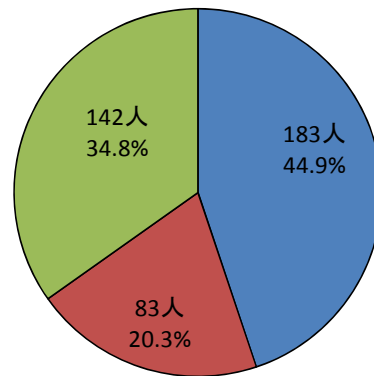

◆ 自由参加者 ◆

Q1 紹介コーナー訪問人数(複数回答可)

<今年>
サンプル数 180人

単位:人

<昨年>
サンプル数 409人

単位:人

Q2 オープンキャンパスをどのように知りましたか?
(複数回答可)

■ 今年 ■ 昨年

サンプル数 180人
(昨年 409人)

Q3 オープンキャンパスに参加した理由は何ですか？
(複数回答可)

Q4 あなたは高校生ですか？

＜今年＞
サンプル数 180人
(無回答なし)

- 高校3年生
- 高校2年生
- 高校1年生
- 中学生以下
- 既卒者
- 高校教員
- 保護者
- その他

＜昨年＞
サンプル数 409人
(無回答なし)

Q5 在学している学校の所在地はどこですか？

＜今年＞
サンプル数 180人
(うち無回答なし)

- 松山市内
- 松山市以外(愛媛県内)
- 愛媛県外

＜昨年＞
サンプル数 409人
(うち無回答 1人)

Q6 参加しての全体的な感想は？

＜今年＞
サンプル数 180人
(うち無回答1人)

＜昨年＞
サンプル数 409人
(うち無回答 1人)

Q7 他大学のオープンキャンパスに参加しましたか？

＜今年＞
サンプル数 180人
(無回答5人)

＜昨年＞
サンプル数 409人
(無回答なし)

＜他大学のオープンキャンパス参加状況＞

1. 回答者数上位5大学

- 1位 松山大学(26人)
- 2位 岡山大学(12人)
- 3位 高知大学(8人)
- 4位 広島大学(7人)
- 5位 徳島・島根・県立広島・広島修道・近畿・関西学院(2人)

2. 地区別参加状況

- 中国地区(37人)
- 四国地区(31人)
- 近畿地区(11人)
- 関東地区(5人)
- 九州地区(1人)

3. 国公立別参加状況

- 私立 (43人)
- 国立 (36人)
- 公立 (6人)