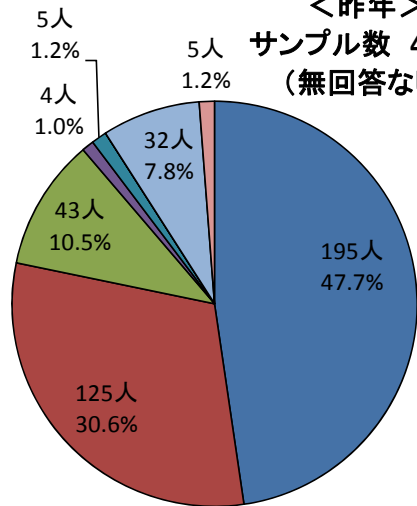

◆ 自由参加者 ◆

Q1 紹介コーナー訪問人数(複数回答可)

＜今年＞
サンプル数 180人

単位:人

＜昨年＞
サンプル数 409人

単位:人

Q2 オープンキャンパスをどのように知りましたか？
(複数回答可)

■ 今年 ■ 昨年

サンプル数 180人
(昨年 409人)

Q3 オープンキャンパスに参加した理由は何ですか？
(複数回答可)

Q4 あなたは高校生ですか？

＜今年＞
サンプル数 180人
(無回答なし)

＜昨年＞

サンプル数 409人
(無回答なし)

Q5 在学している学校の所在地はどこですか？

＜今年＞
サンプル数 180人
(うち無回答なし)

＜昨年＞
サンプル数 409人
(うち無回答 1人)

Q6 参加しての全体的な感想は？

＜今年＞
サンプル数 180人
(うち無回答1人)

＜昨年＞
サンプル数 409人
(うち無回答 1人)

Q7 他大学のオープンキャンパスに参加しましたか？

＜今年＞
サンプル数 180人
(無回答5人)

＜昨年＞
サンプル数 409人
(無回答なし)

＜他大学のオープンキャンパス参加状況＞

1. 回答者数上位5大学

- 1位 松山大学(26人)
- 2位 岡山大学(12人)
- 3位 高知大学(8人)
- 4位 広島大学(7人)
- 5位 徳島・島根・県立広島・広島修道・近畿・関西学院(2人)

2. 地区別参加状況

- 中国地区(37人)
- 四国地区(31人)
- 近畿地区(11人)
- 関東地区(5人)
- 九州地区(1人)

3. 国公立別参加状況

- 私立 (43人)
- 国立 (36人)
- 公立 (6人)