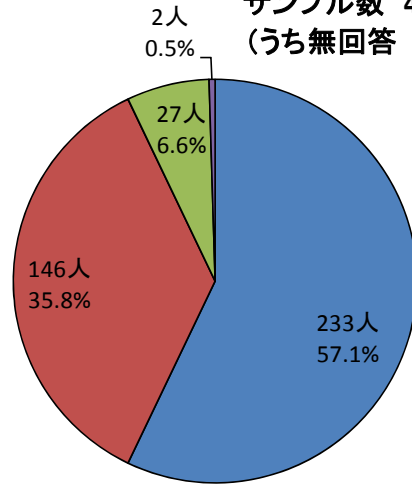

◆ 自由参加者 ◆

Q1 紹介コーナー訪問人数(複数回答可)

＜今年＞
サンプル数 180人

単位:人

＜昨年＞
サンプル数 409人

単位:人

Q2 オープンキャンパスをどのように知りましたか？
(複数回答可)

■ 今年 ■ 昨年

サンプル数 180人
(昨年 409人)

Q3 オープンキャンパスに参加した理由は何ですか？
(複数回答可)

Q4 あなたは高校生ですか？

＜今年＞
サンプル数 180人
(無回答なし)

＜昨年＞

サンプル数 409人
(無回答なし)

Q5 在学している学校の所在地はどこですか？

＜今年＞
サンプル数 180人
(うち無回答なし)

＜昨年＞
サンプル数 409人
(うち無回答 1人)

Q6 参加しての全体的な感想は？

＜今年＞
サンプル数 180人
(うち無回答1人)

＜昨年＞
サンプル数 409人
(うち無回答 1人)

Q7 他大学のオープンキャンパスに参加しましたか？

＜今年＞
サンプル数 180人
(無回答5人)

＜昨年＞
サンプル数 409人
(無回答なし)

＜他大学のオープンキャンパス参加状況＞

1. 回答者数上位5大学

- 1位 松山大学(26人)
- 2位 岡山大学(12人)
- 3位 高知大学(8人)
- 4位 広島大学(7人)
- 5位 徳島・島根・県立広島・広島修道・近畿・関西学院(2人)

2. 地区別参加状況

- 中国地区(37人)
- 四国地区(31人)
- 近畿地区(11人)
- 関東地区(5人)
- 九州地区(1人)

3. 国公立別参加状況

- 私立 (43人)
- 国立 (36人)
- 公立 (6人)