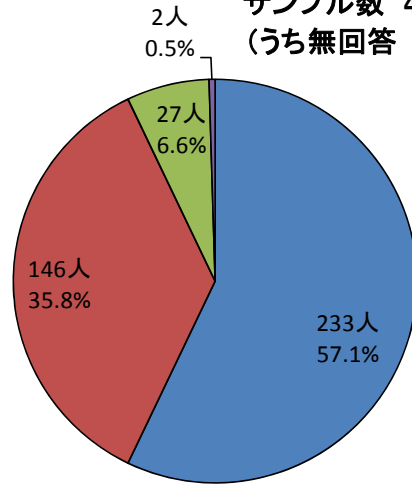

◆ 自由参加者 ◆

Q1 紹介コーナー訪問人数(複数回答可)

<今年>
サンプル数 180人

単位:人

<昨年>
サンプル数 409人

単位:人

Q2 オープンキャンパスをどのように知りましたか?
(複数回答可)

■ 今年 ■ 昨年

サンプル数 180人
(昨年 409人)

Q3 オープンキャンパスに参加した理由は何ですか？
(複数回答可)

Q4 あなたは高校生ですか？

＜今年＞
サンプル数 180人
(無回答なし)

- 高校3年生
- 高校2年生
- 高校1年生
- 中学生以下
- 既卒者
- 高校教員
- 保護者
- その他

＜昨年＞
サンプル数 409人
(無回答なし)

Q5 在学している学校の所在地はどこですか？

＜今年＞
サンプル数 180人
(うち無回答なし)

- 松山市内
- 松山市以外(愛媛県内)
- 愛媛県外

＜昨年＞
サンプル数 409人
(うち無回答 1人)

Q6 参加しての全体的な感想は？

＜今年＞
サンプル数 180人
(うち無回答1人)

＜昨年＞
サンプル数 409人
(うち無回答 1人)

Q7 他大学のオープンキャンパスに参加しましたか？

＜今年＞
サンプル数 180人
(無回答5人)

＜昨年＞
サンプル数 409人
(無回答なし)

＜他大学のオープンキャンパス参加状況＞

1. 回答者数上位5大学

- 1位 松山大学(26人)
- 2位 岡山大学(12人)
- 3位 高知大学(8人)
- 4位 広島大学(7人)
- 5位 徳島・島根・県立広島・広島修道・近畿・関西学院(2人)

2. 地区別参加状況

- 中国地区(37人)
- 四国地区(31人)
- 近畿地区(11人)
- 関東地区(5人)
- 九州地区(1人)

3. 国公立別参加状況

- 私立 (43人)
- 国立 (36人)
- 公立 (6人)