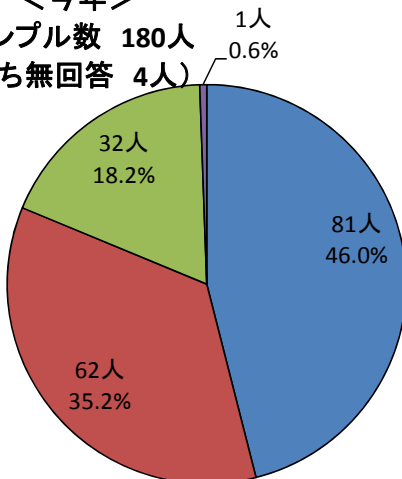

＜昨年＞
サンプル数 409人
(うち無回答 1人)

Q6 参加しての全体的な感想は？

＜今年＞
サンプル数 180人
(うち無回答1人)

＜昨年＞
サンプル数 409人
(うち無回答 1人)

Q7 他大学のオープンキャンパスに参加しましたか？

＜今年＞
サンプル数 180人
(無回答5人)

＜昨年＞
サンプル数 409人
(無回答なし)

＜他大学のオープンキャンパス参加状況＞

1. 回答者数上位5大学

- 1位 松山大学(26人)
- 2位 岡山大学(12人)
- 3位 高知大学(8人)
- 4位 広島大学(7人)
- 5位 徳島・島根・県立広島・広島修道・近畿・関西学院(2人)

2. 地区別参加状況

- 中国地区(37人)
- 四国地区(31人)
- 近畿地区(11人)
- 関東地区(5人)
- 九州地区(1人)

3. 国公立別参加状況

- 私立 (43人)
- 国立 (36人)
- 公立 (6人)

Q8 将来、愛媛大学で学びたいと思いましたか？

＜今年＞
サンプル数 180人
(うち無回答 4人)

＜昨年＞
サンプル数 409人
(うち無回答2人)