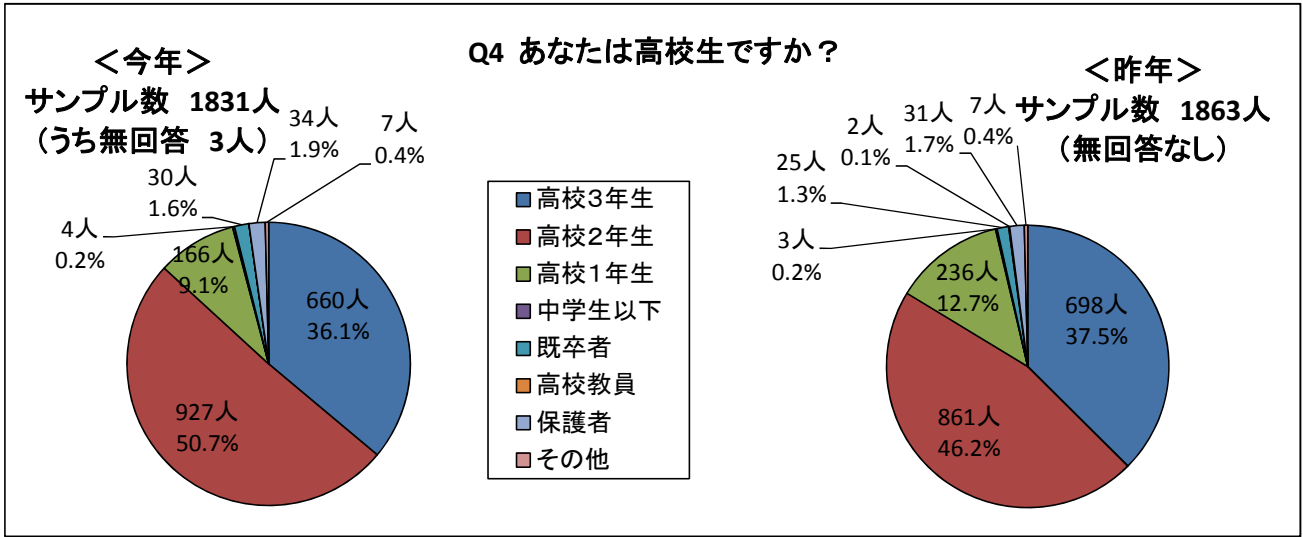

2016愛媛大学オープンキャンパスアンケート集計結果
◆事前申込者用アンケート（自由参加者を除く）◆

<他大学のオープンキャンパス参加状況>

1. 回答者数上位5大学

- 1位 松山大学(81人)
- 2位 岡山大学(77人)
- 3位 広島大学(56人)
- 4位 愛媛県立医療技術大学(27人)
- 5位 香川大学(21人)

2. 地区別参加状況

- 中国地区(188人)
- 四国地区(185人)
- 近畿地区(44人)
- 九州地区(19人)
- 関東地区(19人)

3. 国公立別参加状況

- 国立(263人)
- 公立(68人)
- 私立(130人)

<今年>

サンプル数 1831人
(うち無回答 28人)

Q8 愛媛大学で学びたいと思いましたか？

<昨年>

サンプル数 1863人
(うち無回答 16人)

- 是非,学びたい
- 学んでみたい
- まだわからない
- 学びたくない

◆ 自由参加者 ◆

Q1 紹介コーナー訪問人数(複数回答可)

＜今年＞
サンプル数 180人

単位:人

＜昨年＞
サンプル数 409人

単位:人

Q2 オープンキャンパスをどのように知りましたか？
(複数回答可)

■ 今年 ■ 昨年