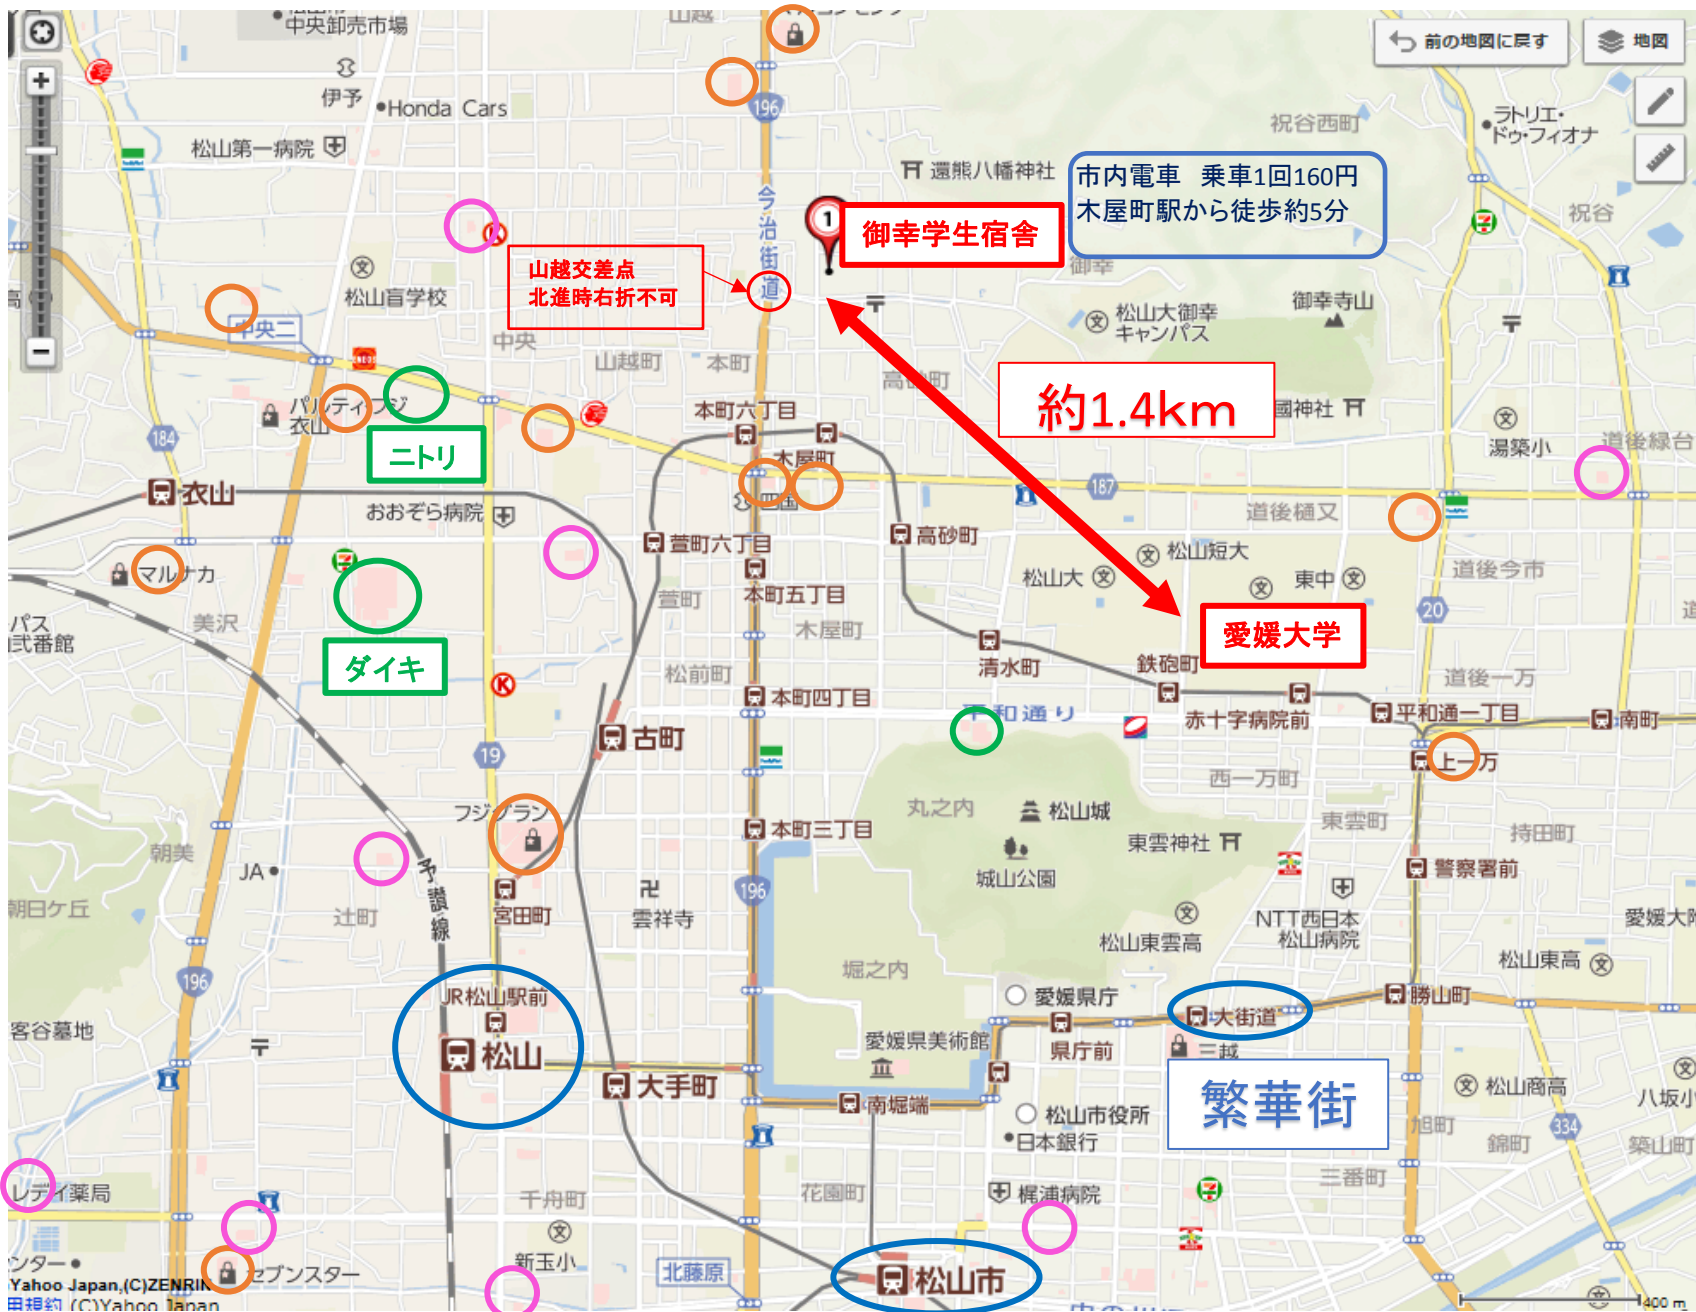

# 愛媛大学 御幸学生宿舍周辺地図

- スーパーマーケット
- ホームセンター
- ドラッグストア
- 主要駅