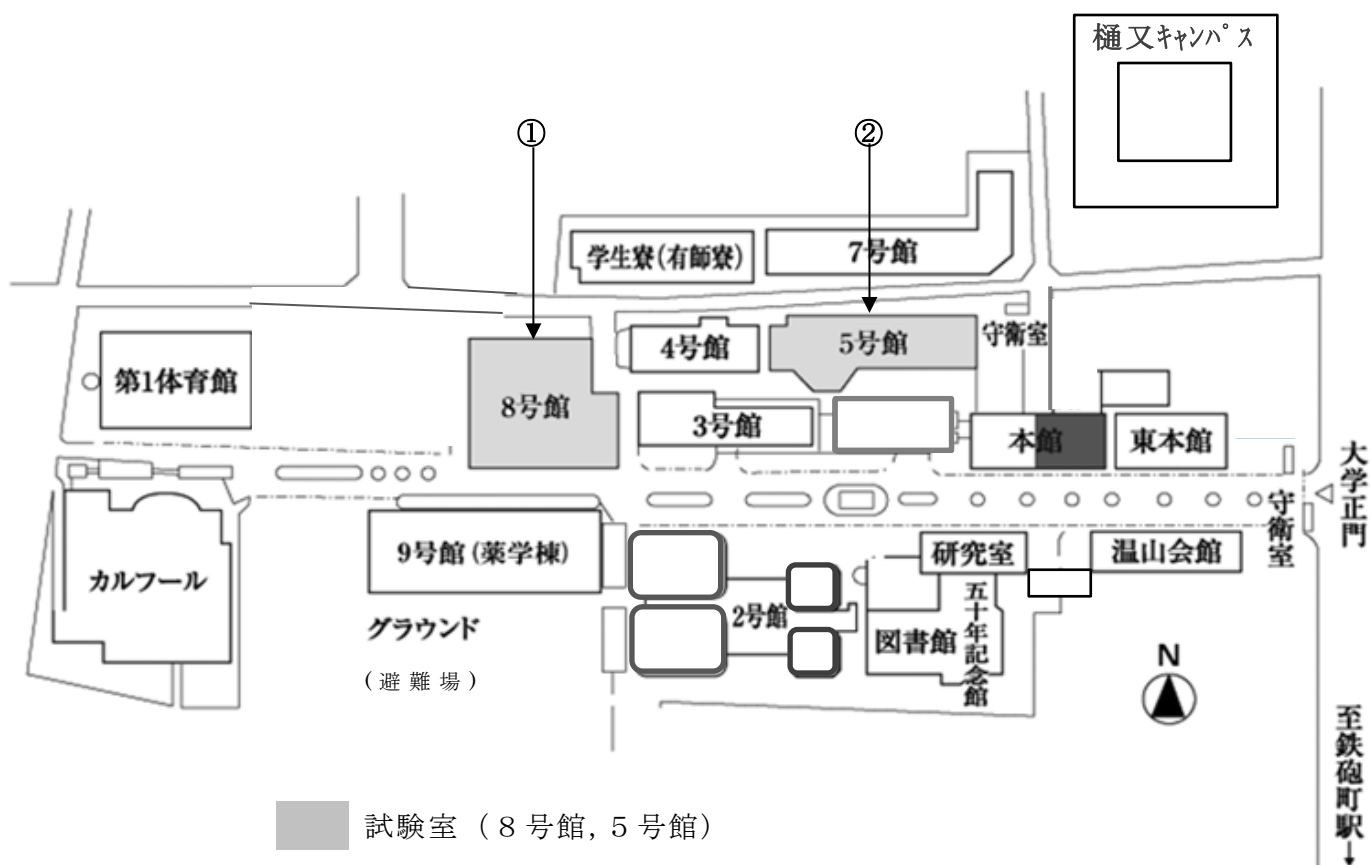

松山大学試験場

(試験場コード:379701 受験番号:7001M~8483K)

① 8号館	7001M ~ 7891U
② 5号館	7892R ~ 8483K

■ 試験室 (8号館, 5号館)

■ 実施本部 (本館 6階大ホール)