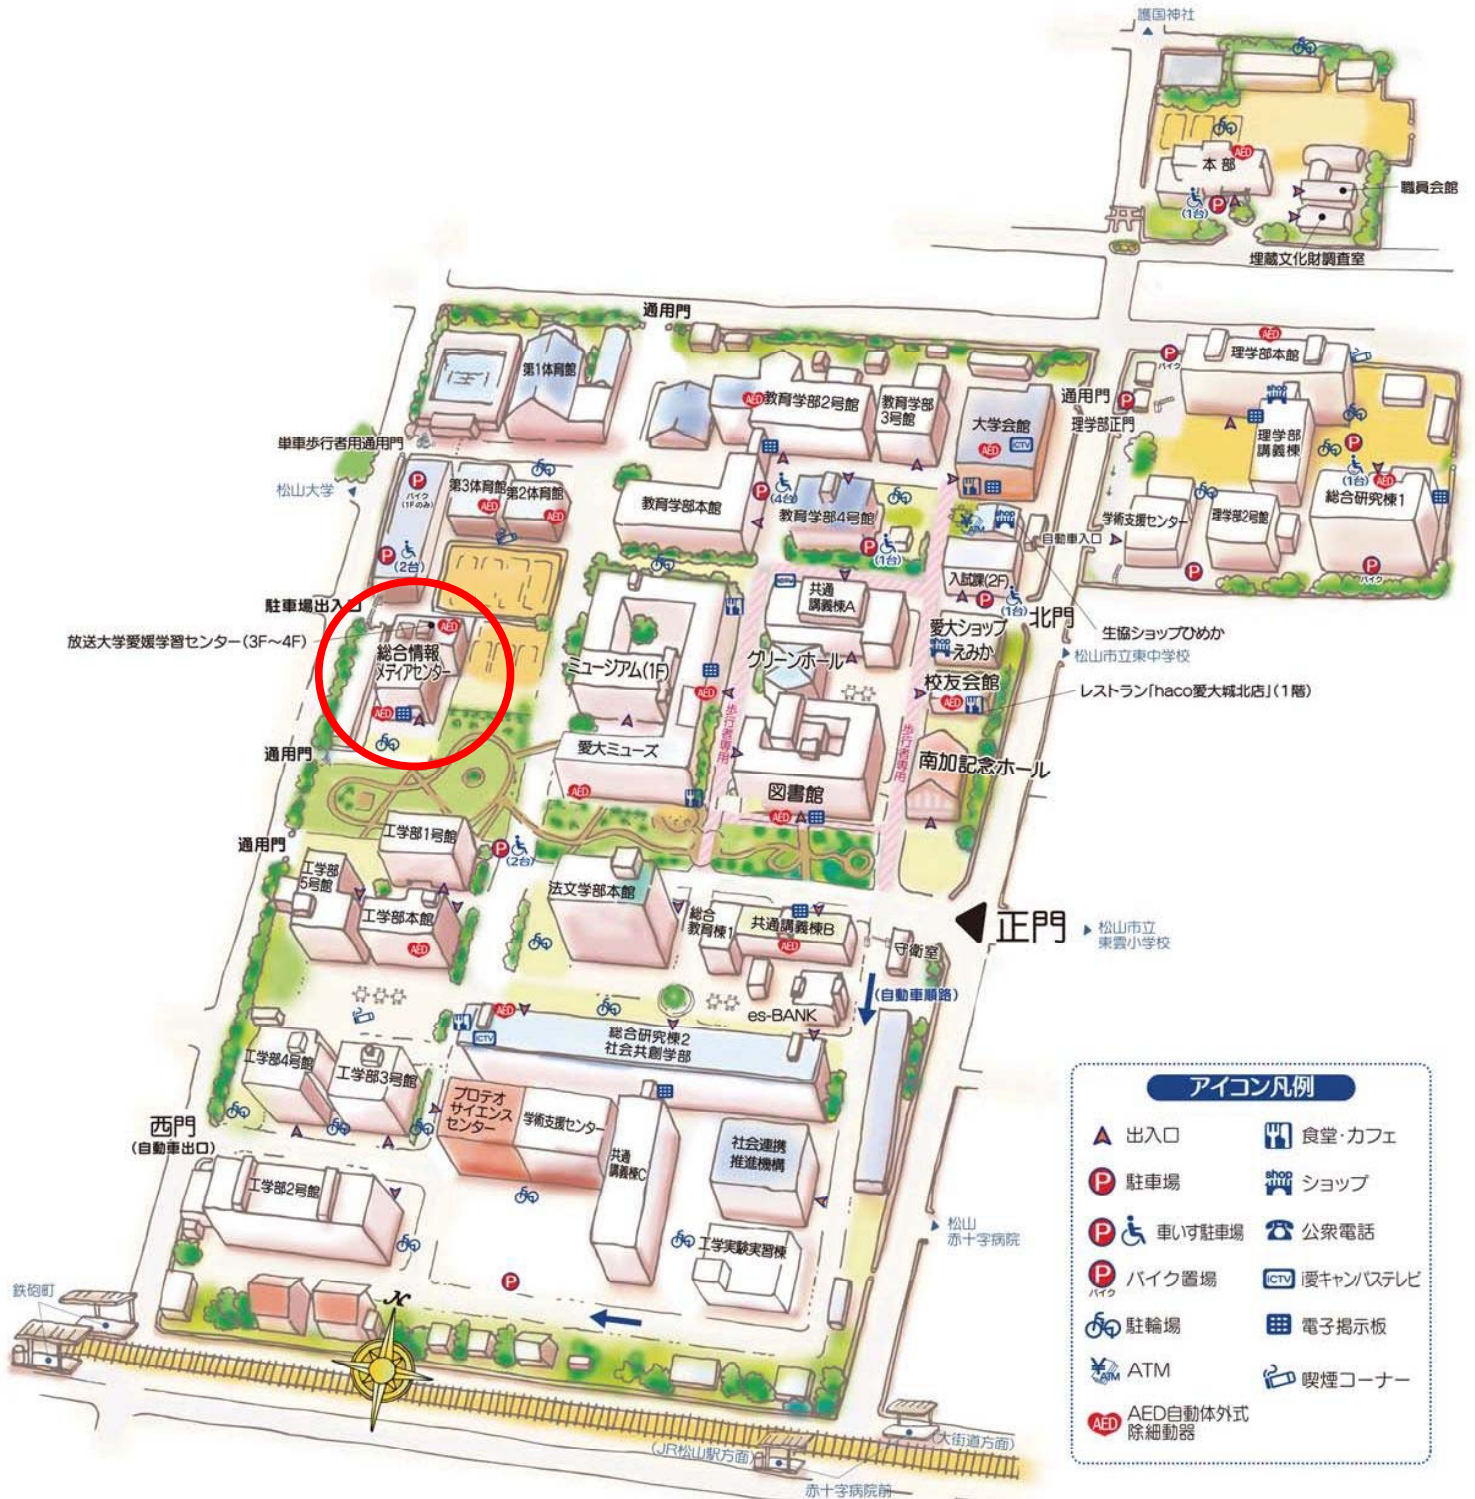

24

回

愛

媛

大

学

愛媛大学総合情報メディアセンター
メディアホール

令和元年11月21日(木)～25日(月)
(但し11月24日(日)は閉場)

21・22日 11:00～19:00
23日 9:30～18:00 25日 11:00～17:00

教職員作品展実行委員会 担当：宮田

Tel: 089-927-9790 Mail: miyata@tec.ehime-u.ac.jp

<http://akitsu.ee.ehime-u.ac.jp/eufme/2019/>

城北キャンパス

アイコン凡例			
▲	出入口	🍴	食堂・カフェ
P	駐車場	🛍️	ショップ
P ♿	車いす駐車場	☎️	公衆電話
P 🏍️	バイク置場	📺	愛キャンステレビ
🚲	駐輪場	📄	電子掲示板
🏧	ATM	🚬	喫煙コーナー
AED	AED自動体外式除細動器		