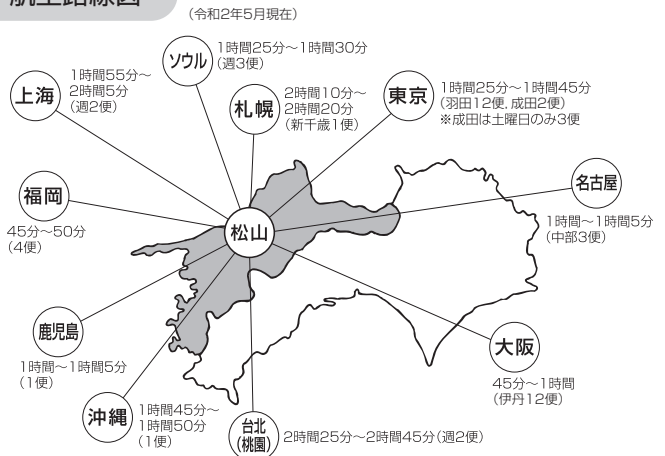

# 大学案内図

学部	図標示	試験場	所在地
法文学部	①	城北キャンパス	松山市文京町3番
教育学部			
社会共創学部			
理学部	②	重信キャンパス	松山市文京町2番5号
医学部			東温市志津川454
工学部	①	城北キャンパス	松山市文京町3番
農学部	③	樽味キャンパス	松山市樽味3丁目5番7号

## 距離

## 航空路線図

※最新の運航状況については、各航空会社のホームページで確認してください。