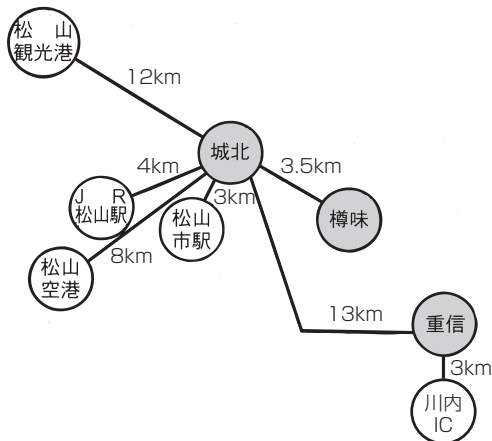

# 大学案内図

学部	図標示	試験場	所在地
法文学部	①	城北キャンパス	松山市文京町3番
教育学部			
社会共創学部			
理学部	②	重信キャンパス	松山市文京町2番5号
医学部			東温市志津川454
工学部	①	城北キャンパス	松山市文京町3番
農学部	③	樽味キャンパス	松山市樽味3丁目5番7号

## 距離

## 航空路線図

※最新の運航状況については、各航空会社のホームページで確認してください。