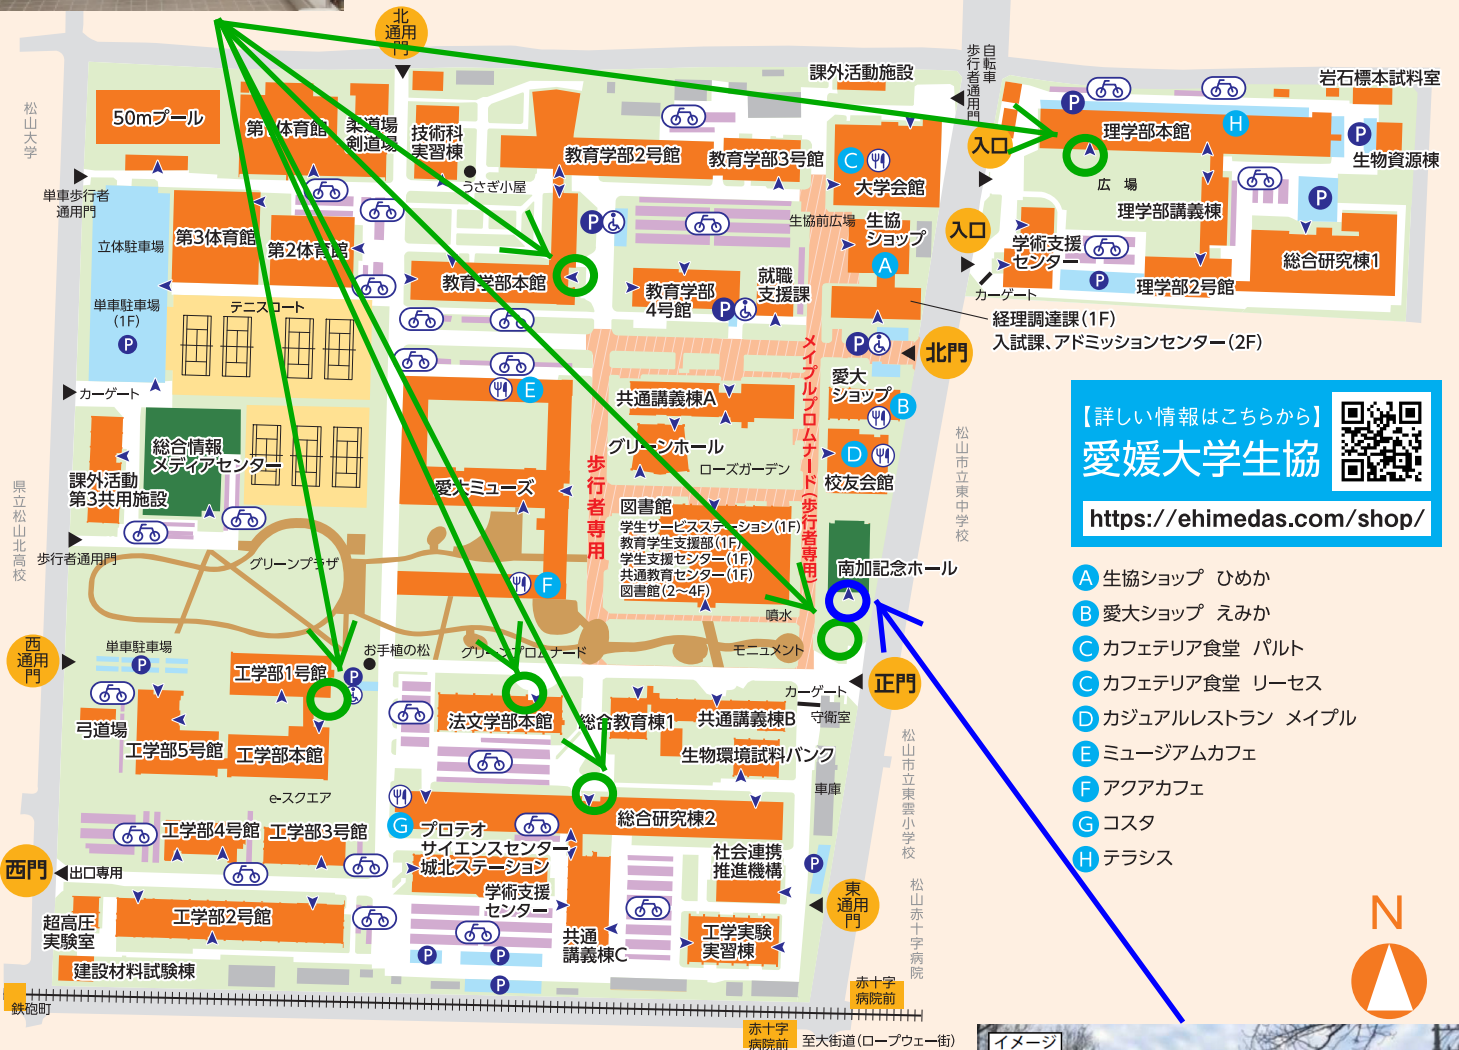

城北キャンパス

〒790-8577 松山市文京町3番 TEL 089-927-9000(代)

アイコン凡例

- ▲ 出入口
- P ♿ 身体障害者用駐車場
- P 駐車場
- 🚲 駐輪場
- 🍴 食堂・カフェ

キャンパス内全面禁煙

【詳しい情報はここから】
愛媛大学生協
<https://ehimedas.com/shop/>

- A 生協ショップ ひめか
- B 愛大ショップ えみか
- C カフェテリア食堂 パルト
- C カフェテリア食堂 リーセス
- D カジュアルレストラン メイプル
- E ミュージアムカフェ
- F アクアカフェ
- G コスタ
- H テラシス

J O H O
C A M P U S