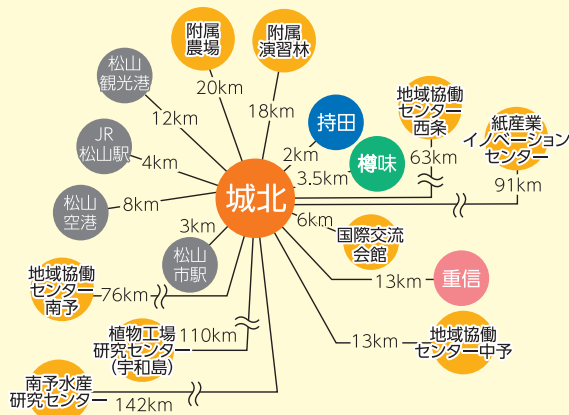

エリアマップ

各施設へのアクセス

城北キャンパス 【市内電車】 赤十字病院前下車→徒歩3分

樽味キャンパス 【市内バス8番線】 愛大農学部前下車

持田地区 【市内電車】 勝山町下車→徒歩10分
【市内バス10番線】 附属中学前下車

重信キャンパス 【郊外電車横河原線】 愛大医学部南口駅下車→徒歩5分
【路線バス森松・横河原線】 愛大病院前下車
【郊外バス川内方面行き】 北吉井小学校前または愛大病院前下車
【郊外バス新居浜方面行き】 愛大病院前下車