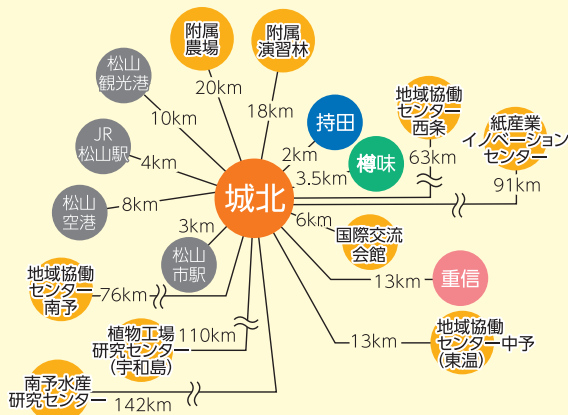

# エリアマップ

## 各施設へのアクセス

**城北キャンパス** 【市内電車】 赤十字病院前下車→徒歩3分

**樽味キャンパス** 【市内バス8番線】 愛大農学部前下車

**持田地区** 【市内電車】 勝山町下車→徒歩10分  
【市内バス10番線】 附属中学前下車

**重信キャンパス** 【郊外電車横河原線】 愛大医学部南口駅下車→徒歩5分  
【路線バス森松・横河原線】 愛大病院前下車  
【郊外バス川内方面行き】 北吉井小学校前または愛大病院前下車  
【郊外バス新居浜方面行き】 愛大病院前下車