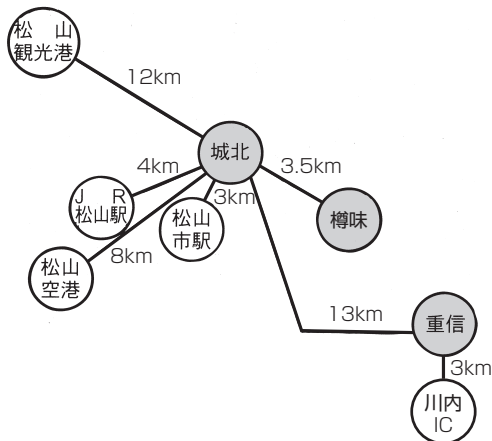

大学案内図

学部	図標示	試験場	所在地
法文学部	①	城北キャンパス	松山市文京町3番
教育学部			
社会共創学部			
理学部	②	重信キャンパス	松山市文京町2番5号
医学部			東温市志津川454
工学部	①	城北キャンパス	松山市文京町3番
農学部	③	樽味キャンパス	松山市樽味3丁目5番7号

距離

航空路線図

※最新の運航状況については、各航空会社のホームページで確認してください。