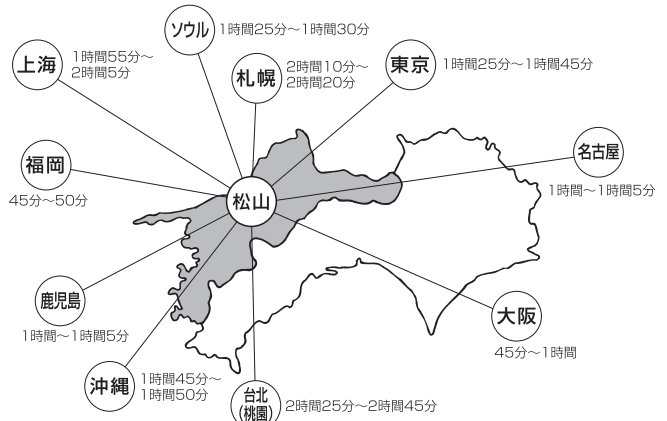

大学案内図

学部	図標示	試験場	所在地
法文学部	①	城北キャンパス	松山市文京町3番
教育学部			
社会共創学部			
理学部	②	重信キャンパス	松山市文京町2番5号
医学部			東温市志津川454
工学部	①	城北キャンパス	松山市文京町3番
農学部	③	樽味キャンパス	松山市樽味3丁目5番7号

距離

航空路線図

※最新の運航状況については、各航空会社のホームページで確認してください。