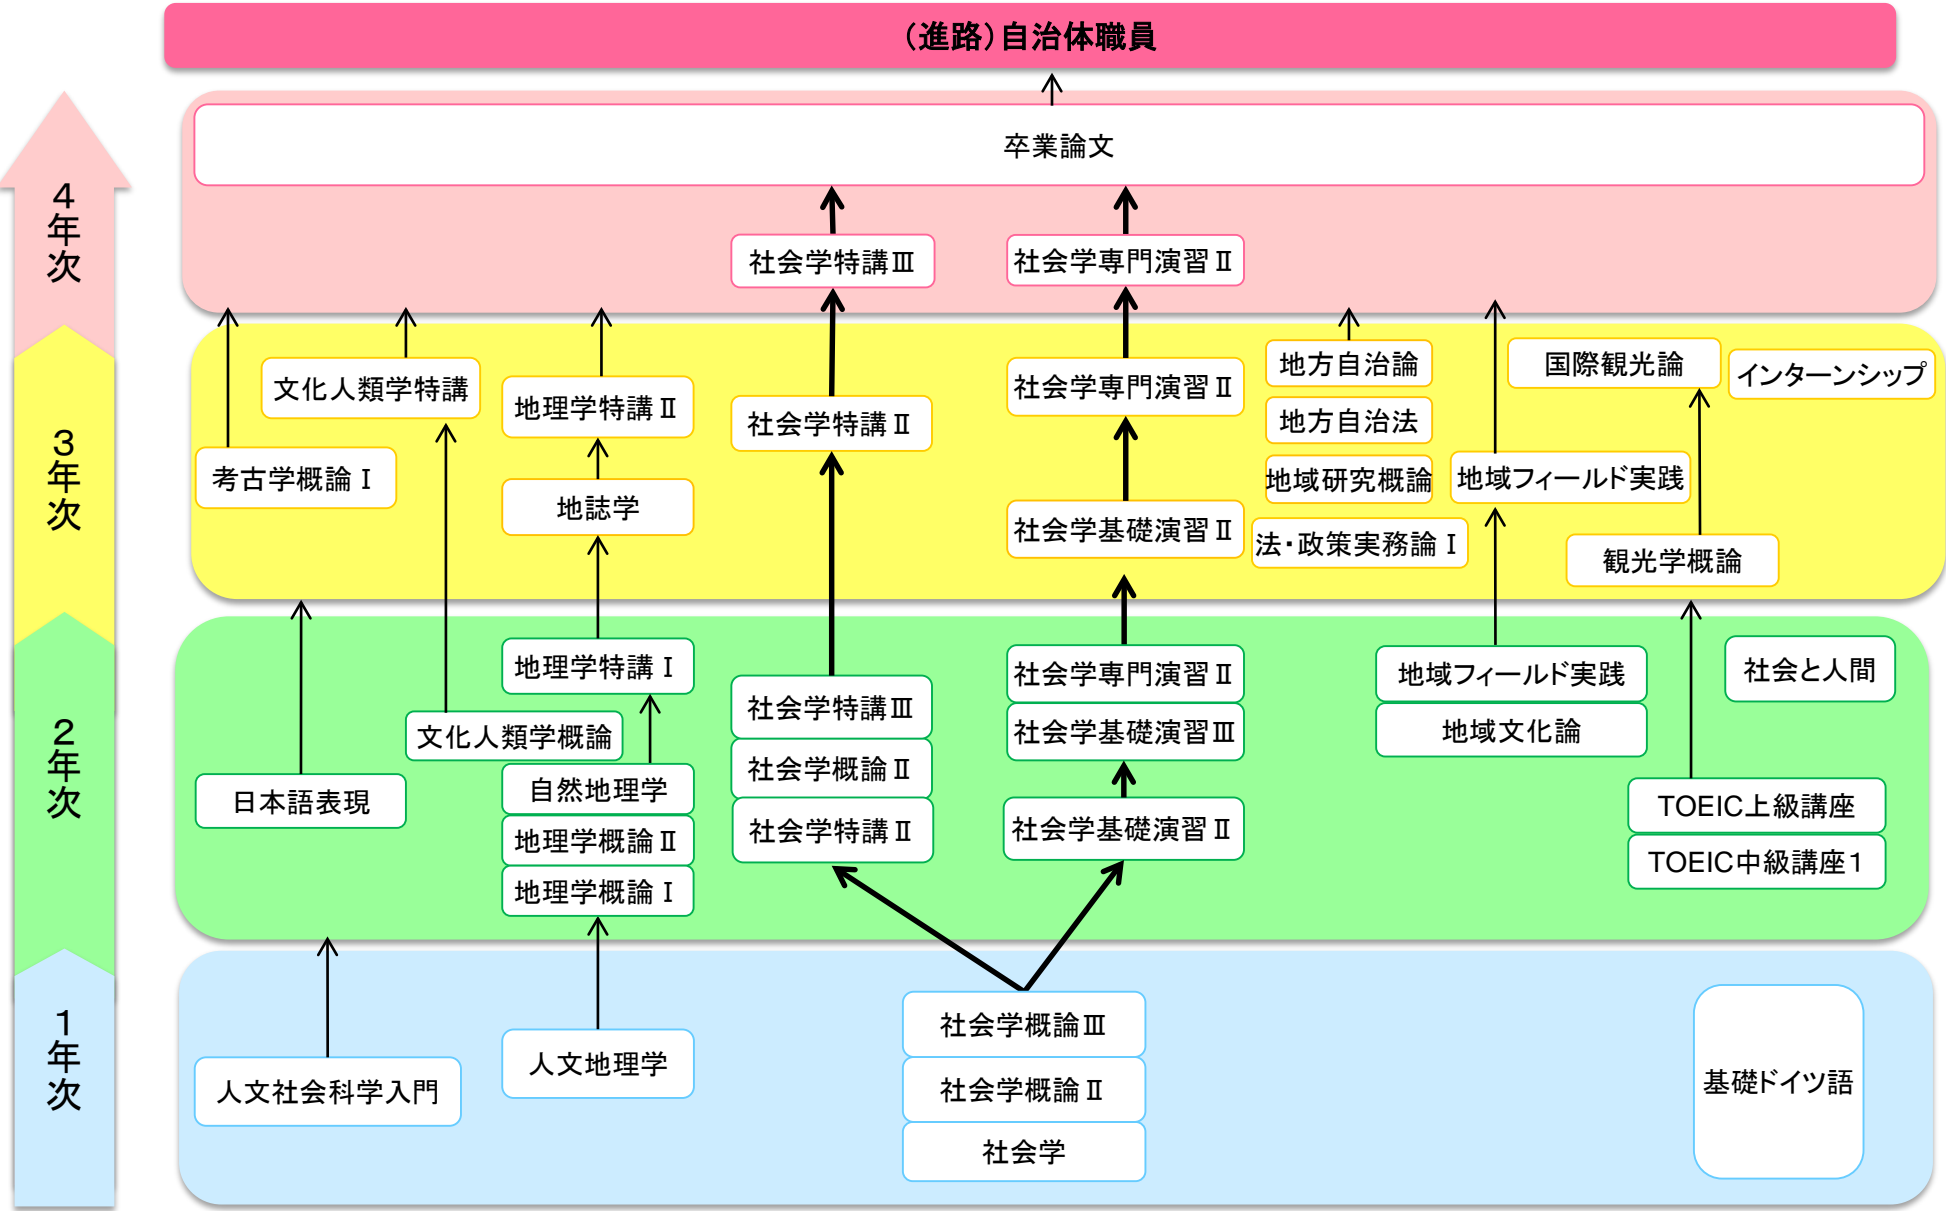

人文学履修コース(昼間主)(進路=自治体職員、学士=人文学)

人文学履修コース(夜間主)(進路=一般企業、学士=人文学)

人文学履修コース(昼間主)(進路＝高等学校国語教員、学士＝人文学)