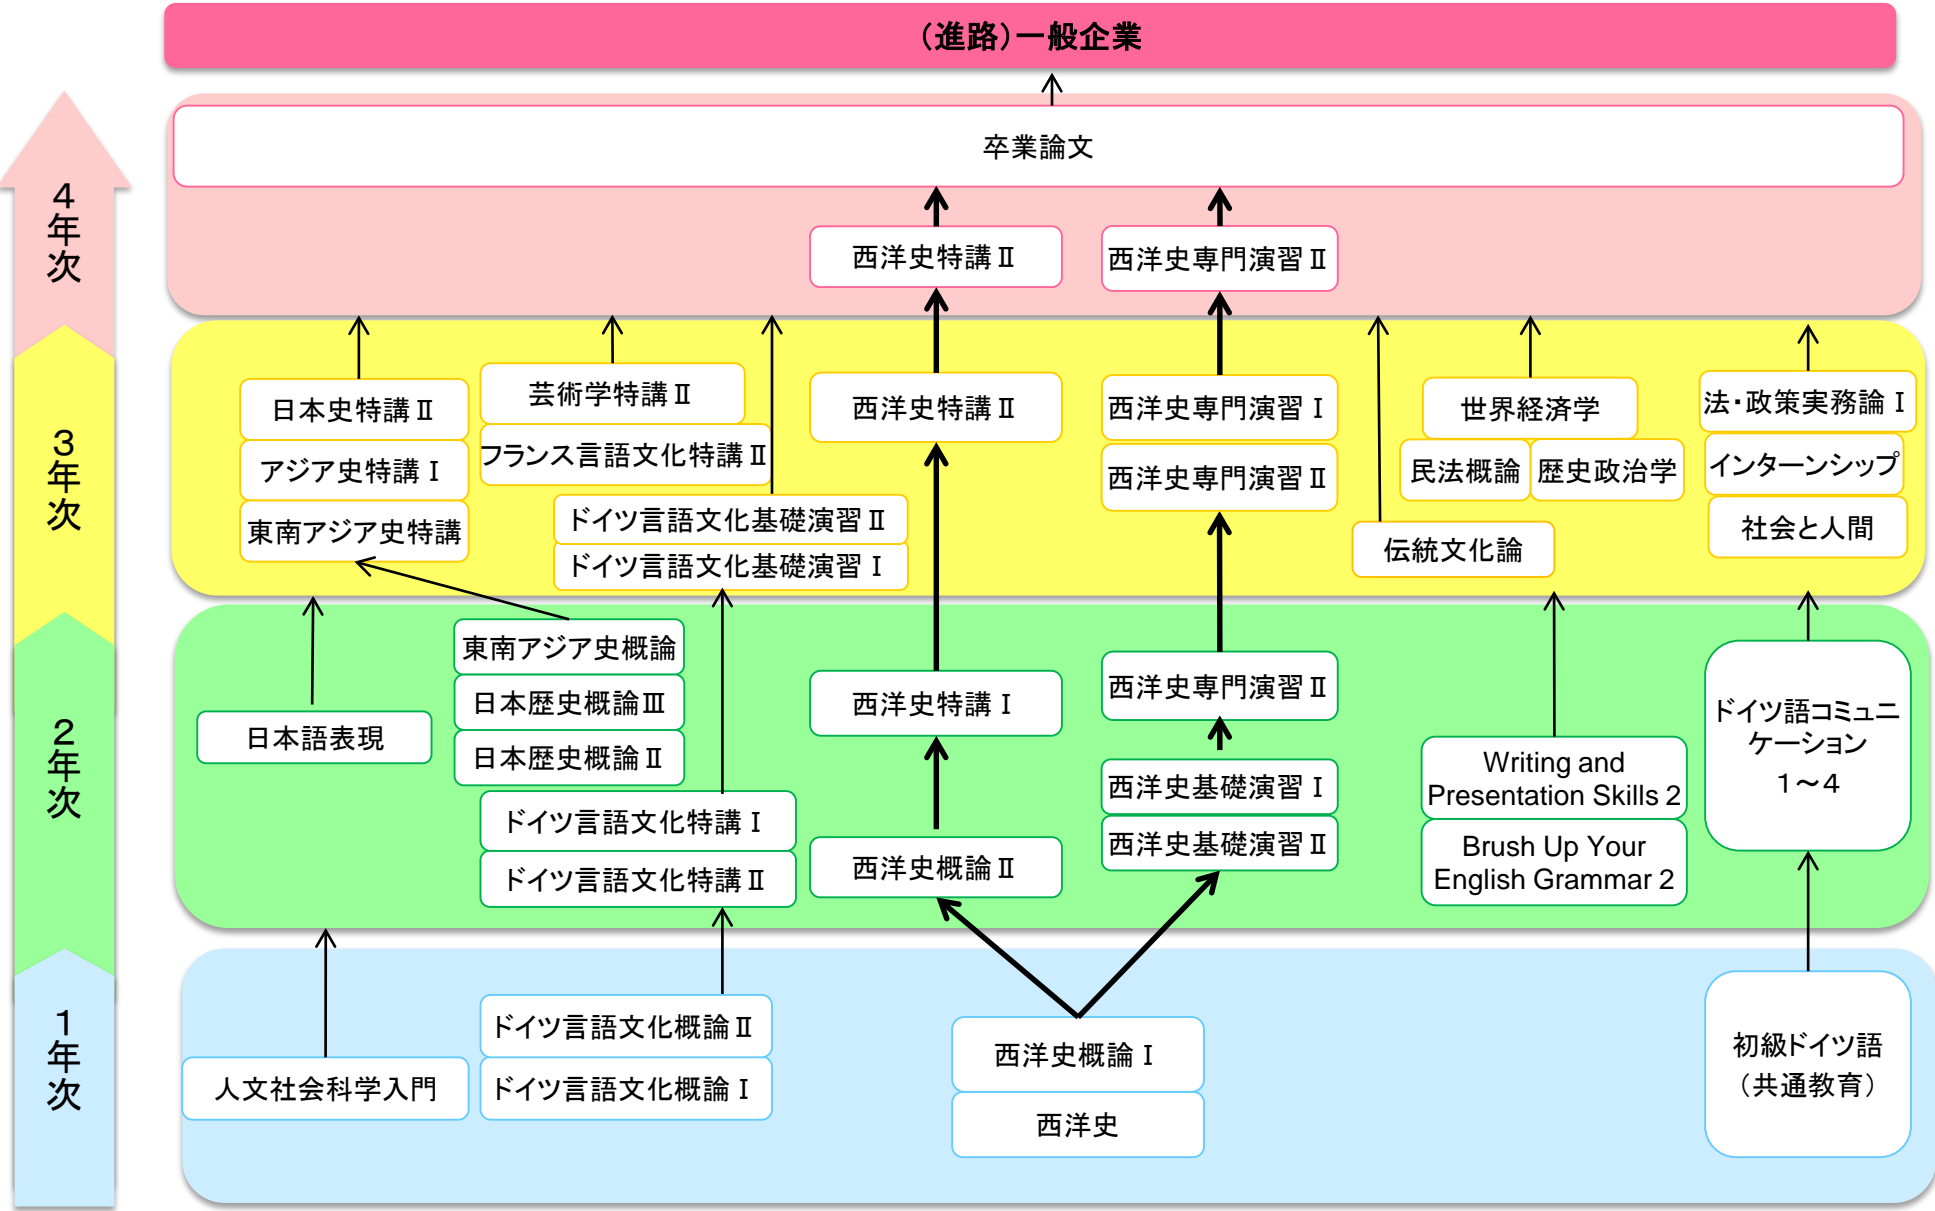

人文学履修コース(昼間主)(進路=自治体職員、学士=人文学)

人文学履修コース(夜間主)(進路=一般企業、学士=人文学)

人文学履修コース(昼間主)(進路＝高等学校国語教員、学士＝人文学)