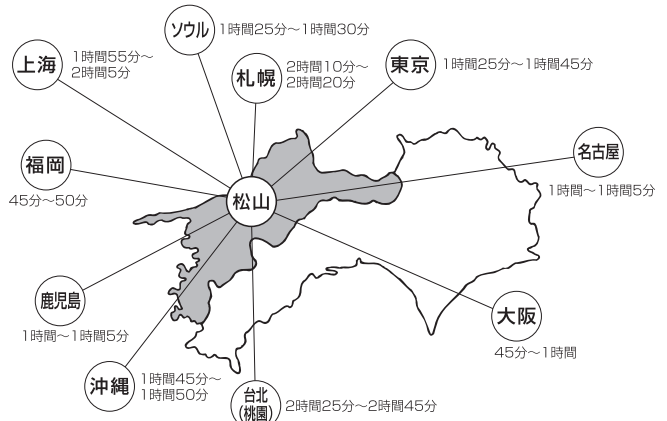

大学案内図

学部	図標示	試験場	所在地
法文学部	①	城北キャンパス	松山市文京町3番
教育学部			
社会共創学部			
理学部	②	重信キャンパス	松山市文京町2番5号
医学部	②	重信キャンパス	東温市志津川454
工学部	①	城北キャンパス	松山市文京町3番
農学部	③	樽味キャンパス	松山市樽味3丁目5番7号

距離

航空路線図

※最新の運航状況については、各航空会社のホームページで確認してください。