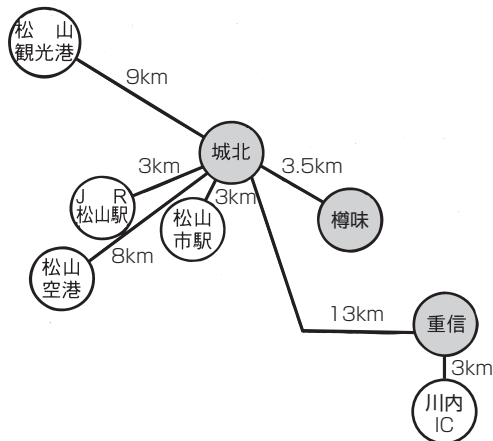

大学案内図

学部	図標示	試験場	所在地
法文学部	①	城北キャンパス	松山市文京町3番
教育学部			
社会共創学部			
理学部	②	重信キャンパス	松山市文京町2番5号
医学部	②	重信キャンパス	東温市志津川454
工学部	①	城北キャンパス	松山市文京町3番
農学部	③	樽味キャンパス	松山市樽味3丁目5番7号

距離

航空路線図

※最新の運航状況については、各航空会社のホームページで確認してください。